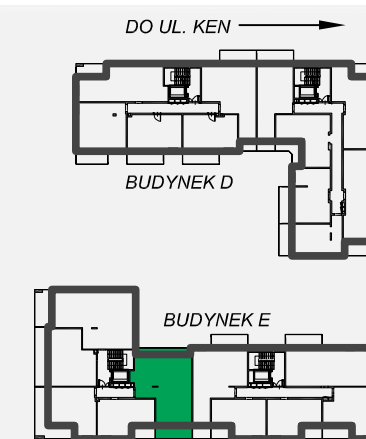

Zielone

OSIEDLE

Home Developer Sp. z o.o. Sp.k.
07-202 Wyszaków
ul. Stolarska 1

Budynek:	E
Piętro:	1
Klatka nr:	E1
Mieszkanie nr:	E5
Liczba pokoi:	4
Pow. użytkowa:	69,88m ²

Hol	12,13m ²
Salon + aneks kuch.	23,57m ²
Pokój	9,53m ²
Pokój	8,80m ²
Pokój	10,22m ²
Łazienka	4,39m ²
WC	1,24m ²
Loggia	10,56m ²
Loggia	7,60m ²

Położenie mieszkania
w budynku:

TEREN SPZSOZ

UWAGA: Przedstawione informacje nie stanowią oferty w rozumieniu Kodeksu Cywilnego lecz poglądową informację na temat mieszkania i inwestycji.