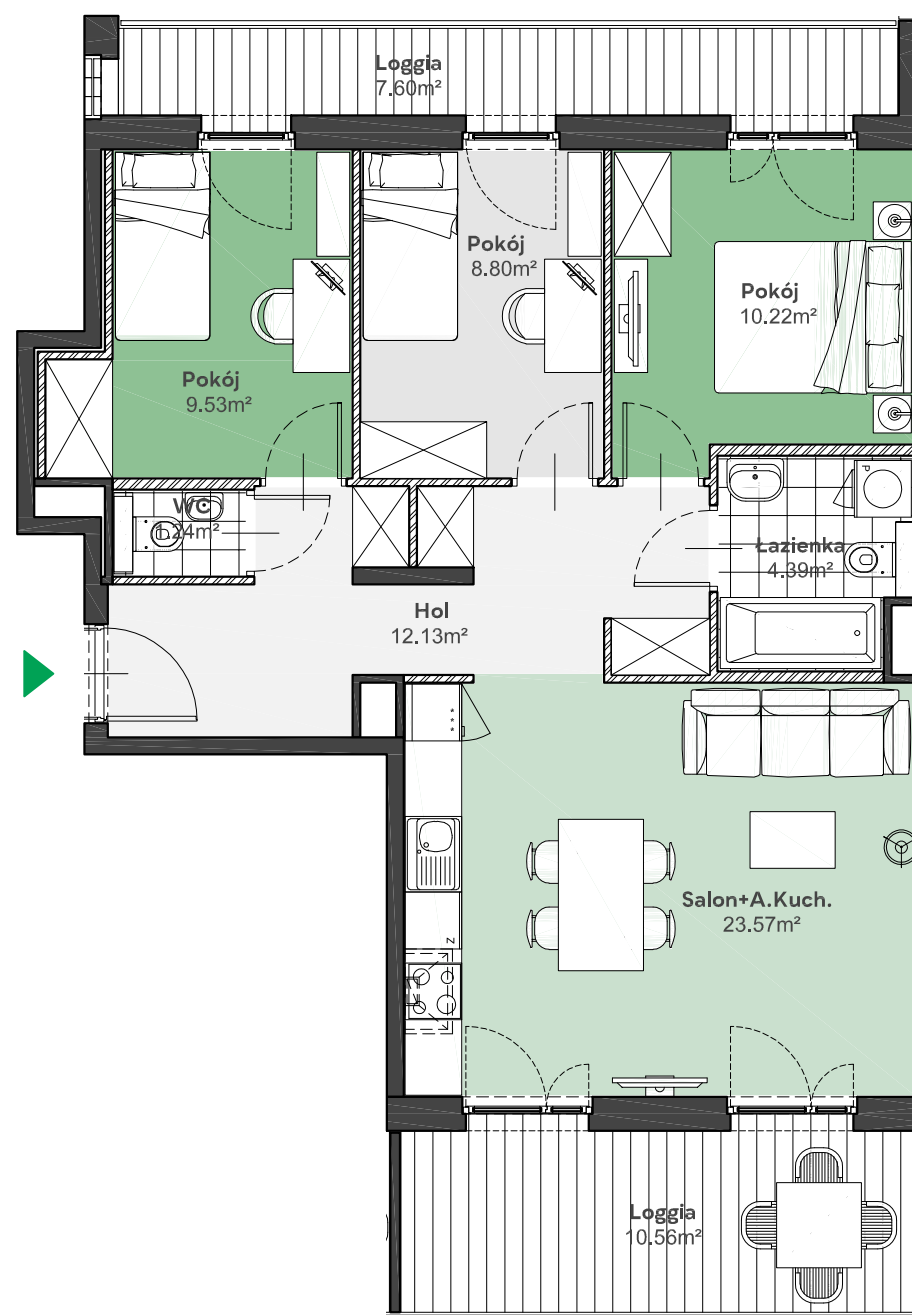

Zielone

OSIEDLE

Home Developer Sp. z o.o. Sp.k.
07-202 Wyszaków
ul. Stolarska 1

Budynek:	E
Piętro:	1
Klatka nr:	E1
Mieszkanie nr:	E5
Liczba pokoi:	4
Pow. użytkowa:	69,88m ²

Hol	12,13m ²
Salon + aneks kuch.	23,57m ²
Pokój	9,53m ²
Pokój	8,80m ²
Pokój	10,22m ²
Łazienka	4,39m ²
WC	1,24m ²
Loggia	10,56m ²
Loggia	7,60m ²

Położenie mieszkania
w budynku:

TEREN SPZSOZ

UWAGA: Przedstawione informacje nie stanowią oferty w rozumieniu Kodeksu Cywilnego lecz poglądową informację na temat mieszkania i inwestycji.