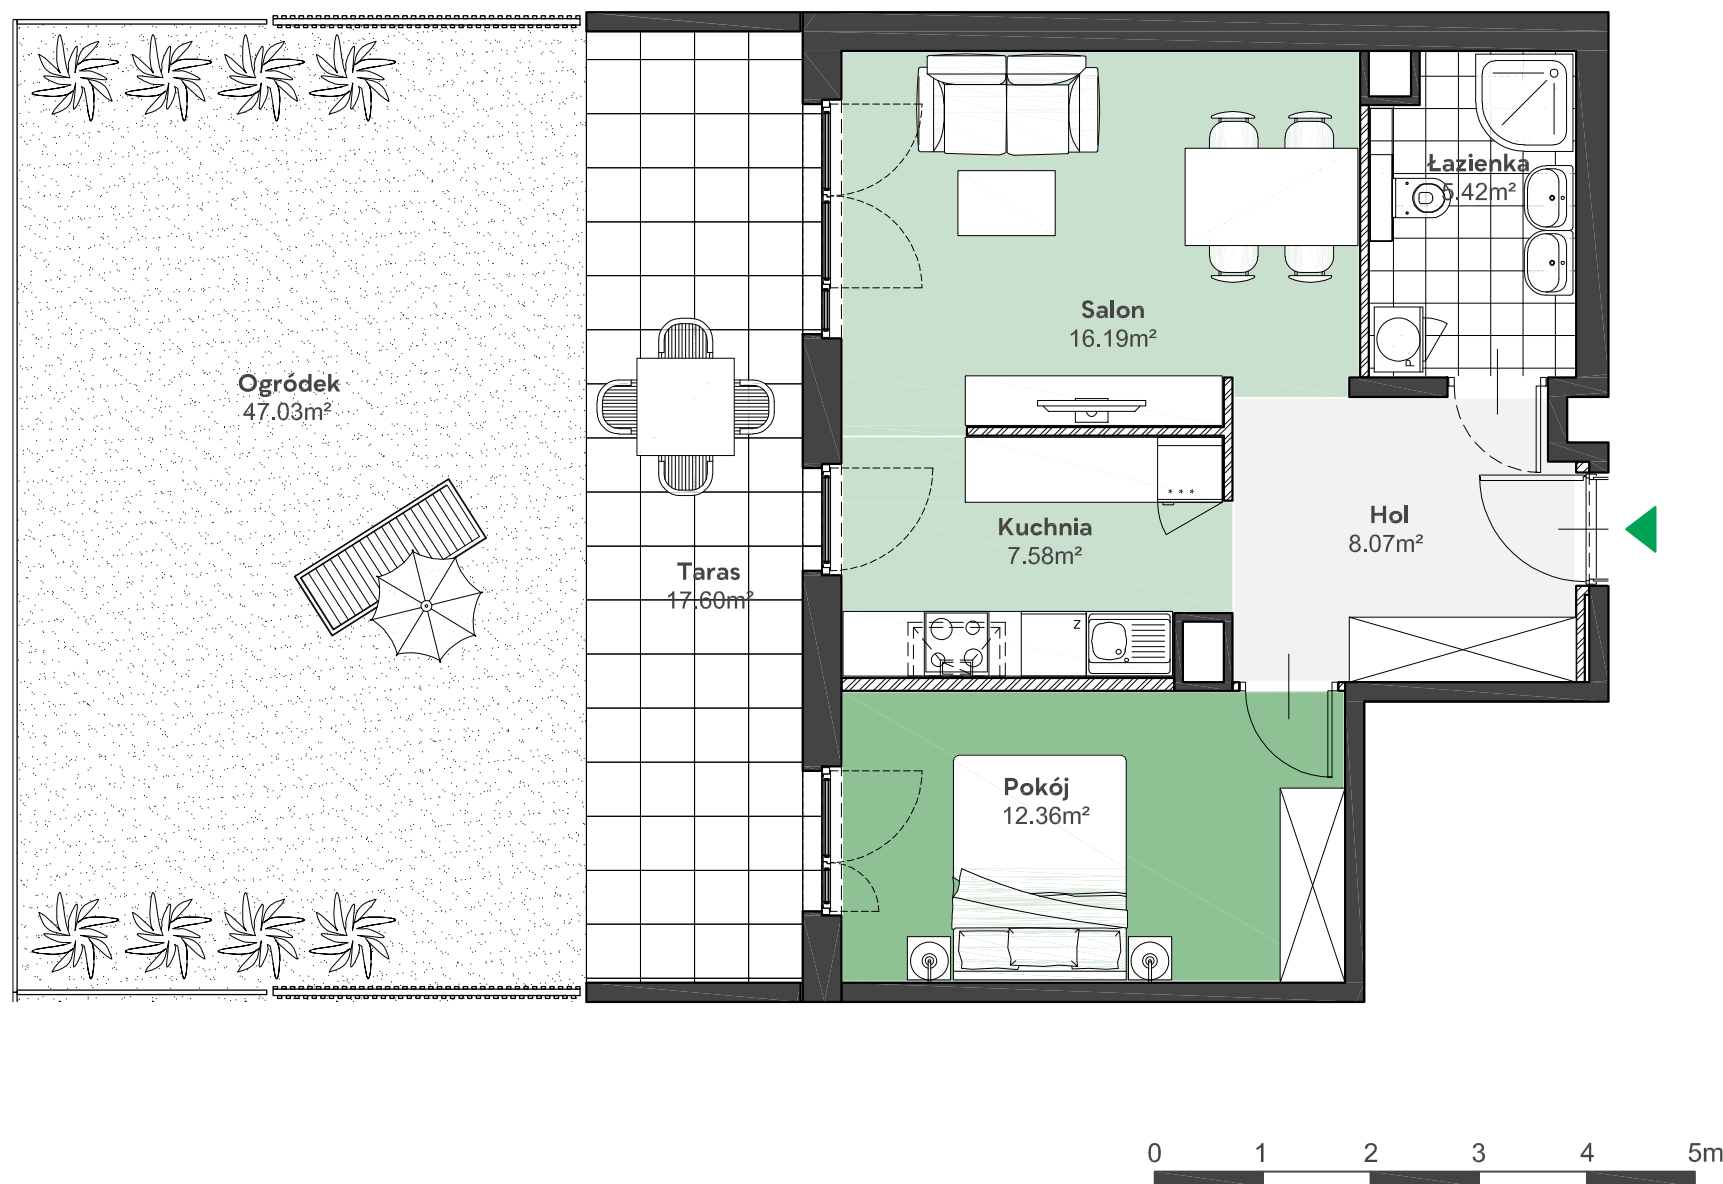

Zielone

OSIEDLE

Home Developer Sp. z o.o. Sp.k.
07-202 Wyszaków
Ul. Stolarska 1

Budynek: E
Piętro: 0
Klatka nr: EI
Mieszkanie nr: E4
Liczba pokoi: 2
Pow. użytkowa: 49,62m²

Hol	8,07m ²
Salon	16,19m ²
Kuchnia	7,58m ²
Pokój	12,36m ²
Łazienka	5,42m ²
Taras	17,60m ²
Ogródek	47,03m ²

Położenie mieszkania
w budynku:

UWAGA: Przedstawione informacje nie stanowią oferty w rozumieniu Kodeksu Cywilnego lecz pogładową informację na temat mieszkania i inwestycji.