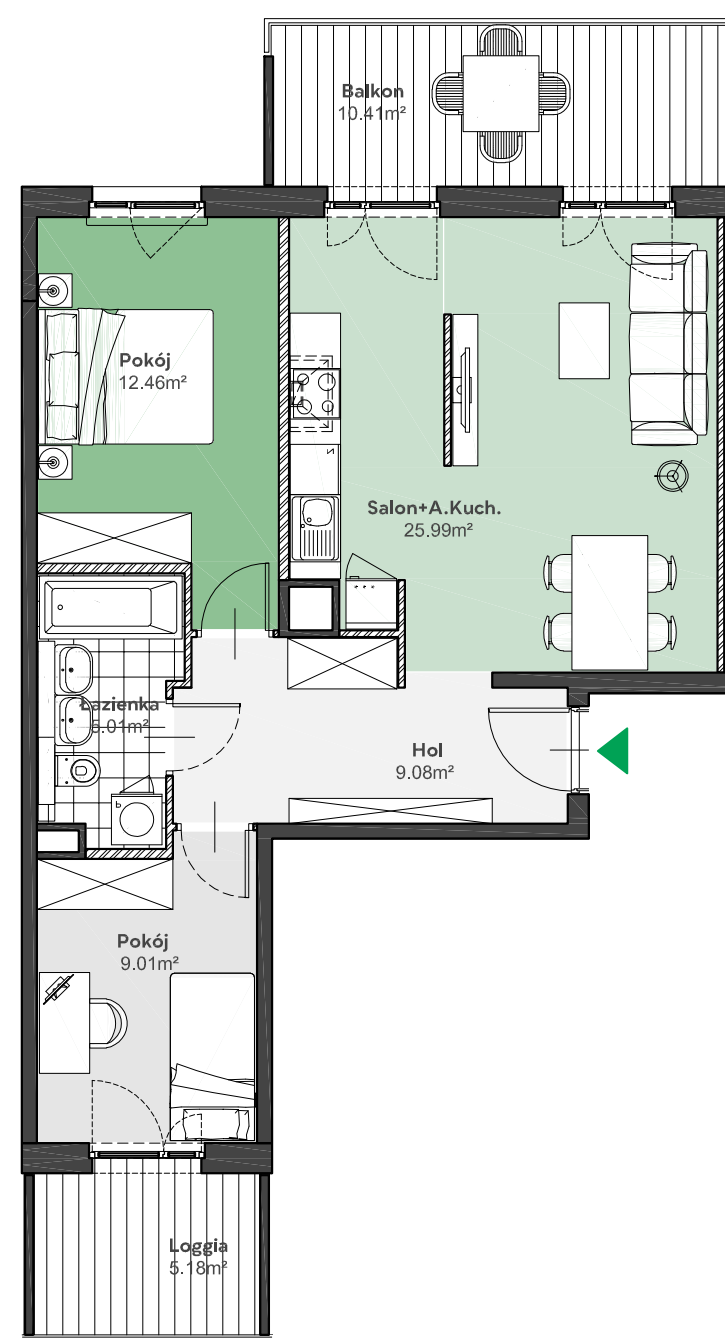

Zielone

OSIEDLE

Home Developer Sp. z o.o. Sp.k.
07-202 Wyszaków
ul. Stolarska 1

Budynek:	E
Piętro:	2
Klatka nr:	EII
Mieszkanie nr:	E34
Liczba pokoi:	3
Pow. użytkowa:	61,55m ²

Hol	9,08m ²
Salon + aneks kuch.	25,99m ²
Pokój	12,46m ²
Pokój	9,01m ²
Łazienka	5,01m ²
Balkon	10,41m ²
Loggia	5,18m ²

Położenie mieszkania
w budynku:

TEREN SPZZOZ

UWAGA: Przedstawione informacje nie stanowią oferty w rozumieniu Kodeksu Cywilnego lecz pogładową informację na temat mieszkania i inwestycji.