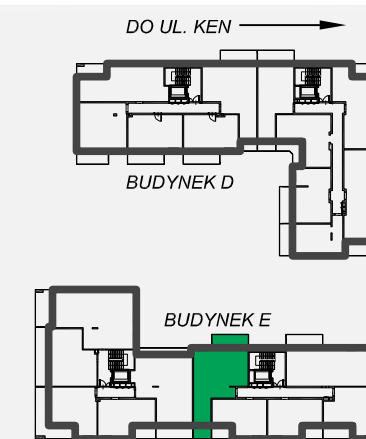

Zielone

OSIEDLE

Home Developer Sp. z o.o. Sp.k.
07-202 Wyszaków
ul. Stolarska 1

Budynek:	E
Piętro:	2
Klatka nr:	EII
Mieszkanie nr:	E34
Liczba pokoi:	3
Pow. użytkowa:	61,55m ²

Hol	9,08m ²
Salon + aneks kuch.	25,99m ²
Pokój	12,46m ²
Pokój	9,01m ²
Łazienka	5,01m ²
Balkon	10,41m ²
Loggia	5,18m ²

Położenie mieszkania
w budynku:

TEREN SPZZOZ

UWAGA: Przedstawione informacje nie stanowią oferty w rozumieniu Kodeksu Cywilnego lecz pogładową informację na temat mieszkania i inwestycji.