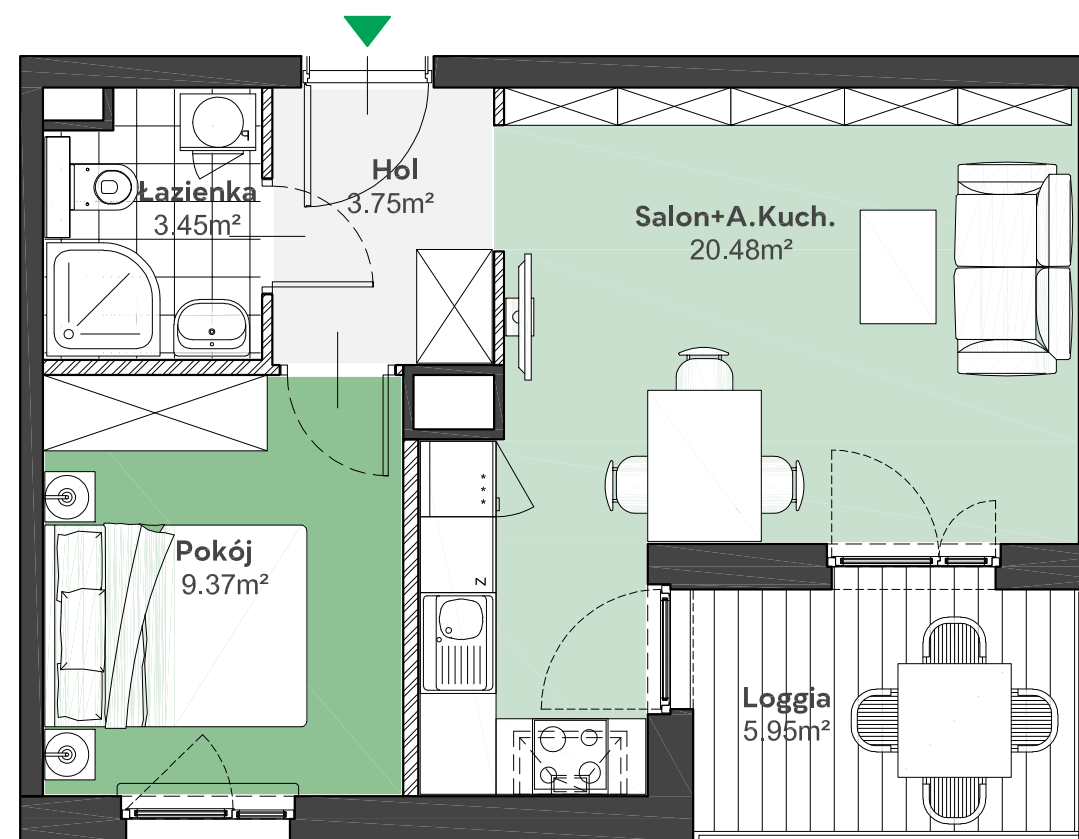

Zielone

OSIEDLE

Home Developer Sp. z o.o. Sp.k.
07-202 Wyszaków
ul. Stolarska 1

Budynek: E
Piętro: 2
Klatka nr: EII
Mieszkanie nr: E32
Liczba pokoi: 2
Pow. użytkowa: 37,05m²

Hol	3,75m ²
Salon + aneks kuch.	20,48m ²
Pokój	9,37m ²
Łazienka	3,45m ²
Loggia	5,95m ²

Położenie mieszkania
w budynku:

TEREN SPZZOZ

UWAGA: Przedstawione informacje nie stanowią oferty w rozumieniu Kodeksu Cywilnego lecz poglądową informację na temat mieszkania i inwestycji.