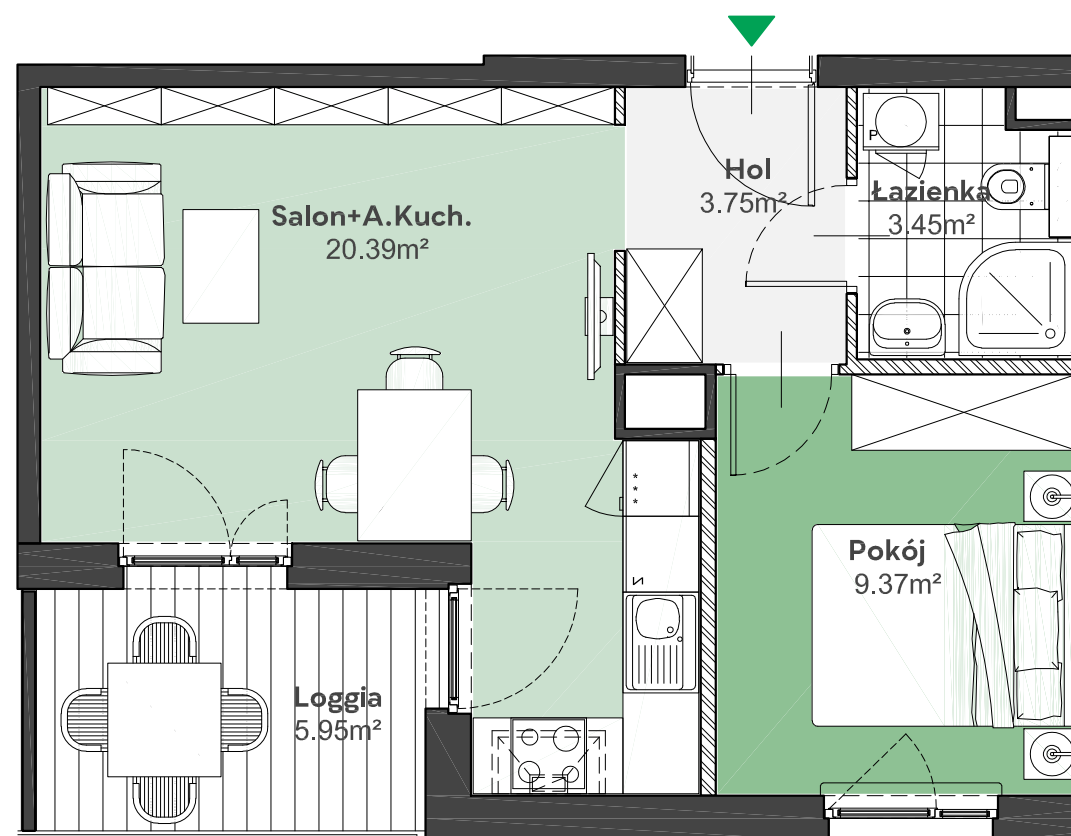

Zielone

OSIEDLE

Home Developer Sp. z o.o. Sp.k.
07-202 Wyszaków
ul. Stolarska 1

Budynek:	E
Piętro:	1
Klatka nr:	EII
Mieszkanie nr:	E28
Liczba pokoi:	2
Pow. użytkowa:	37,05m ²

Hol	3,75m ²
Salon + aneks kuch.	20,48m ²
Pokój	9,37m ²
Łazienka	3,45m ²
Loggia	5,95m ²