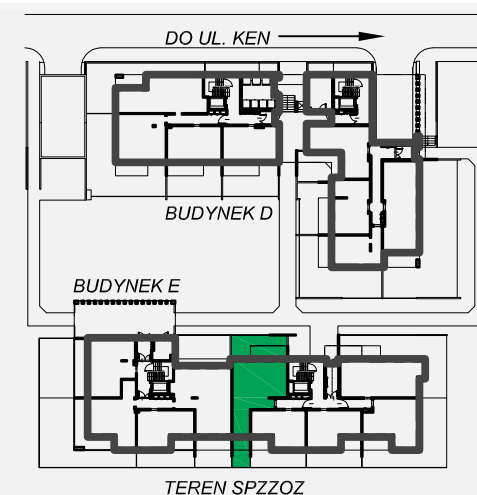

# Zielone

OSIEDLE

Home Developer Sp. z o.o. Sp.k.  
07-202 Wyszaków  
Ul. Stolarska 1

Budynek:	E
Piętro:	0
Klatka nr:	EII
Mieszkanie nr:	E24
Liczba pokoi:	3
Pow. użytkowa:	61,55m <sup>2</sup>

Hol	9,08m <sup>2</sup>
Salon + aneks kuch.	25,99m <sup>2</sup>
Pokój	12,46m <sup>2</sup>
Pokój	9,01m <sup>2</sup>
Łazienka	5,01m <sup>2</sup>
Taras	11,02m <sup>2</sup>
Taras	5,24m <sup>2</sup>
Ogródek	18,95m <sup>2</sup>
Ogródek	7,05m <sup>2</sup>

Położenie mieszkania  
w budynku:

UWAGA: Przedstawione informacje nie stanowią oferty w rozumieniu Kodeksu Cywilnego lecz pogładową informację na temat mieszkania i inwestycji.