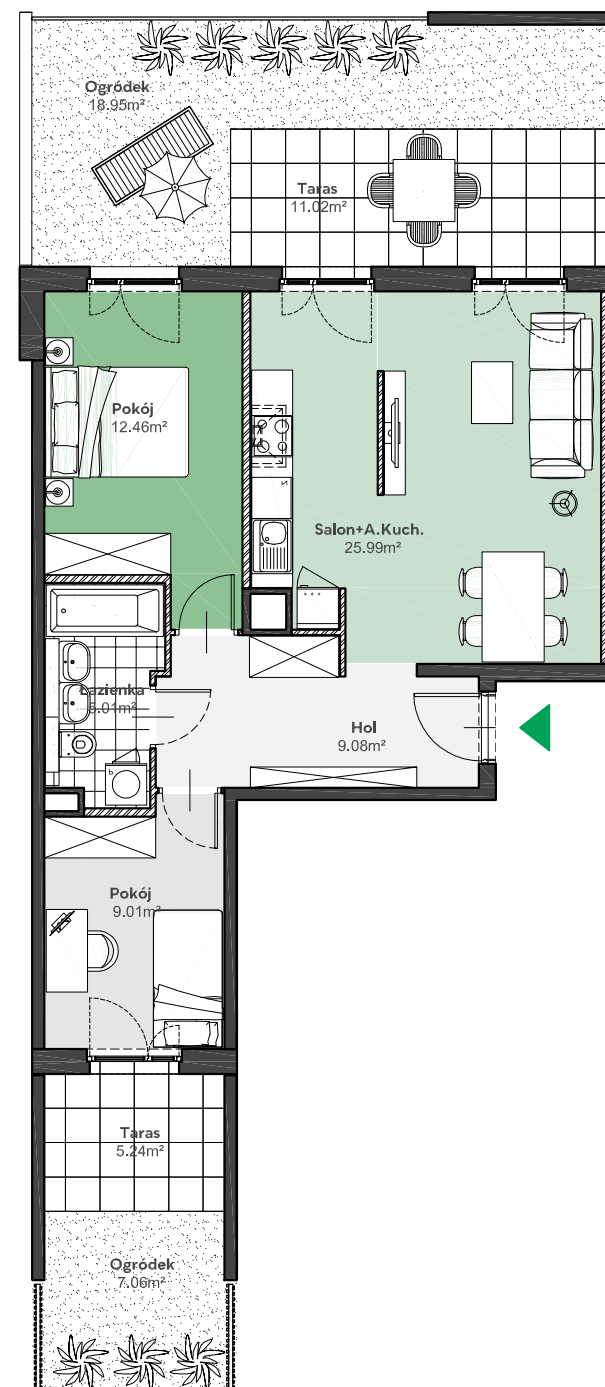

# Zielone

OSIEDLE

Home Developer Sp. z o.o. Sp.k.  
07-202 Wyszaków  
Ul. Stolarska 1

Budynek:	E
Piętro:	0
Klatka nr:	EII
Mieszkanie nr:	E24
Liczba pokoi:	3
Pow. użytkowa:	61,55m <sup>2</sup>

Hol	9,08m <sup>2</sup>
Salon + aneks kuch.	25,99m <sup>2</sup>
Pokój	12,46m <sup>2</sup>
Pokój	9,01m <sup>2</sup>
Łazienka	5,01m <sup>2</sup>
Taras	11,02m <sup>2</sup>
Taras	5,24m <sup>2</sup>
Ogródek	18,95m <sup>2</sup>
Ogródek	7,05m <sup>2</sup>

Położenie mieszkania  
w budynku:

UWAGA: Przedstawione informacje nie stanowią oferty w rozumieniu Kodeksu Cywilnego lecz pogładową informację na temat mieszkania i inwestycji.