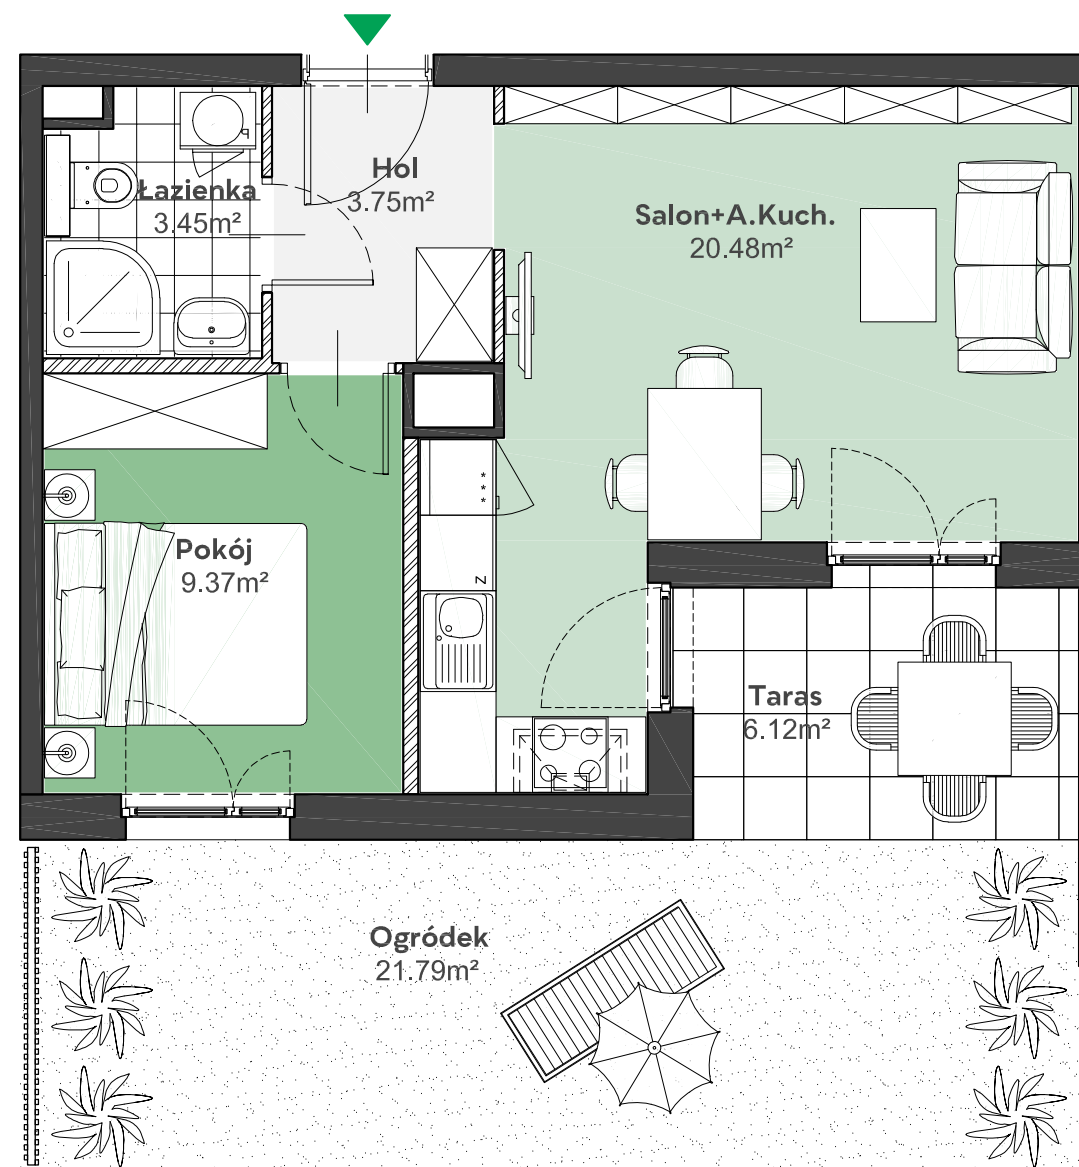

Zielone

OSIEDLE

Home Developer Sp. z o.o. Sp.k.
07-202 Wyszaków
Ul. Stolarska 1

Budynek:	E
Piętro:	0
Klatka nr:	EII
Mieszkanie nr:	E22
Liczba pokoi:	2
Pow. użytkowa:	37,05m ²

Hol	3,75m ²
Salon + aneks kuch.	20,48m ²
Pokój	9,37m ²
Łazienka	3,45m ²
Taras	6,12m ²
Ogródek	21,79m ²