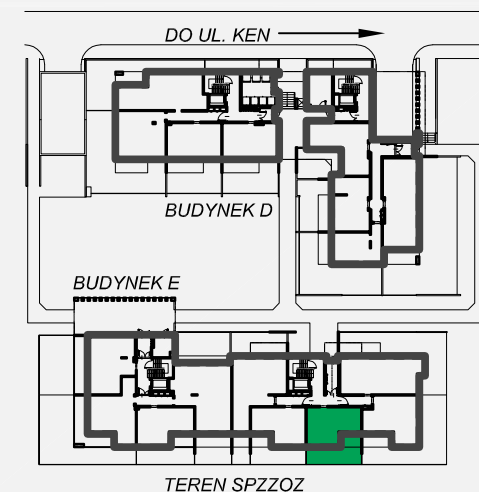

Zielone

OSIEDLE

Home Developer Sp. z o.o. Sp.k.
07-202 Wyszaków
Ul. Stolarska 1

Budynek:	E
Piętro:	0
Klatka nr:	EII
Mieszkanie nr:	E22
Liczba pokoi:	2
Pow. użytkowa:	37,05m ²

Hol	3,75m ²
Salon + aneks kuch.	20,48m ²
Pokój	9,37m ²
Łazienka	3,45m ²
Taras	6,12m ²
Ogródek	21,79m ²

Położenie mieszkania
w budynku:

UWAGA: Przedstawione informacje nie stanowią oferty w rozumieniu Kodeksu Cywilnego lecz pogładową informację na temat mieszkania i inwestycji.