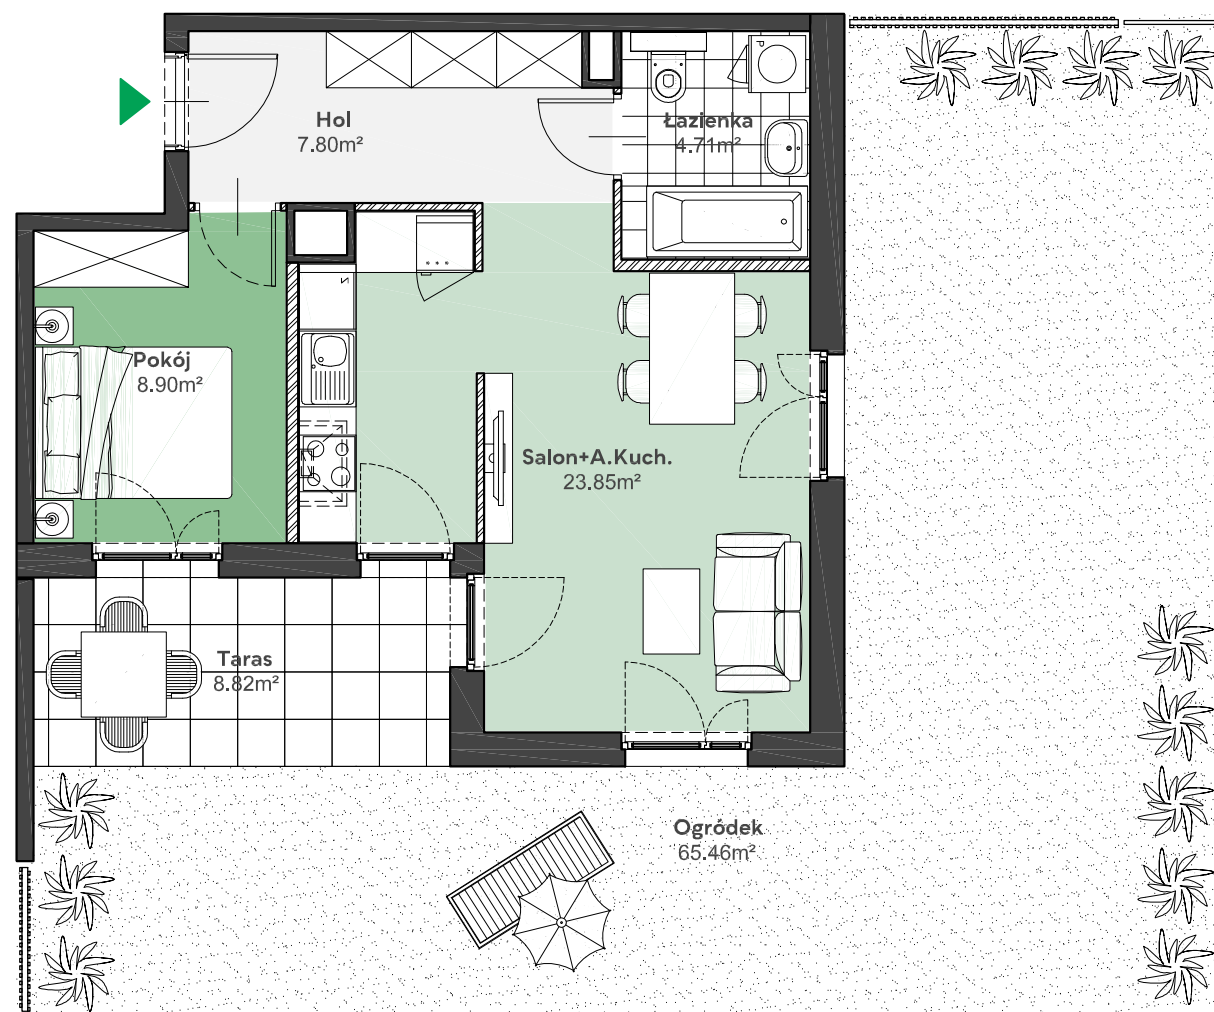

Zielone

OSIEDLE

Home Developer Sp. z o.o. Sp.k.
07-202 Wyszaków
Ul. Stolarska 1

Budynek:	E
Piętro:	0
Klatka nr:	EII
Mieszkanie nr:	E21
Liczba pokoi:	2
Pow. użytkowa:	45,26m ²

Hol	7,80m ²
Salon + aneks kuch.	23,85m ²
Pokój	8,90m ²
Łazienka	4,71m ²
Taras	8,82m ²
Ogródek	65,46m ²