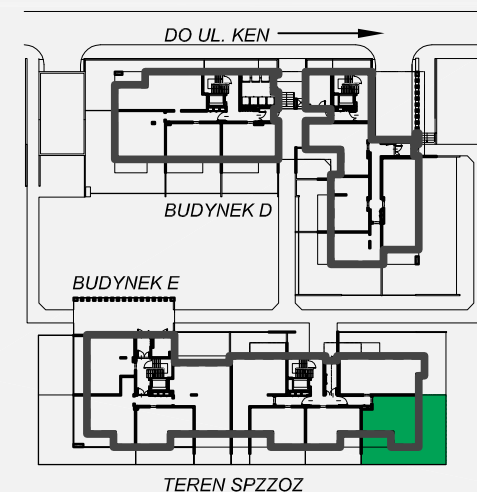

Zielone

OSIEDLE

Home Developer Sp. z o.o. Sp.k.
07-202 Wyszaków
Ul. Stolarska 1

Budynek:	E
Piętro:	0
Klatka nr:	EII
Mieszkanie nr:	E21
Liczba pokoi:	2
Pow. użytkowa:	45,26m ²

Hol	7,80m ²
Salon + aneks kuch.	23,85m ²
Pokój	8,90m ²
Łazienka	4,71m ²
Taras	8,82m ²
Ogródek	65,46m ²

Położenie mieszkania
w budynku:

UWAGA: Przedstawione informacje nie stanowią oferty w rozumieniu Kodeksu Cywilnego lecz pogładową informację na temat mieszkania i inwestycji.