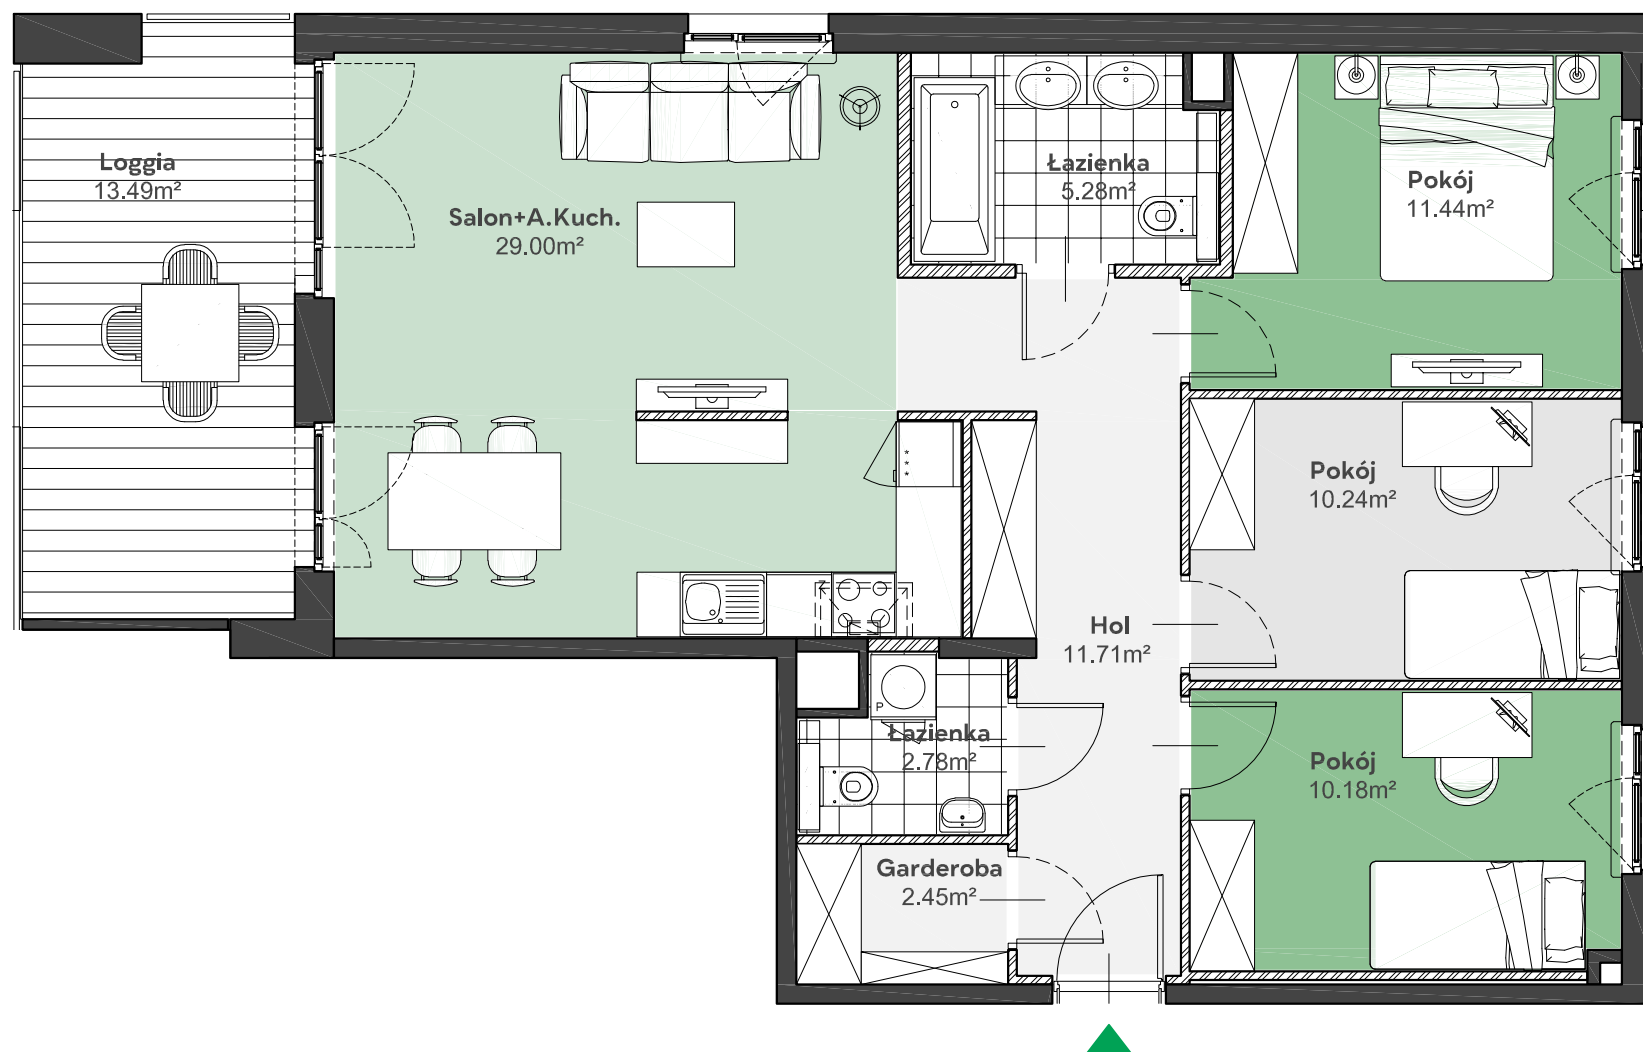

Zielone

OSIEDLE

Home Developer Sp. z o.o. Sp.k.
07-202 Wyszaków
ul. Stolarska 1

Budynek: E
Piętro: 3
Klatka nr: EI
Mieszkanie nr: E19
Liczba pokoi: 4
Pow. użytkowa: 83,08m²

Hol	11,71m ²
Salon + aneks kuch.	29,00m ²
Pokój	11,44m ²
Pokój	10,24m ²
Pokój	10,18m ²
Garderoba	2,45m ²
Łazienka	2,78m ²
Łazienka	5,28m ²
Loggia	13,49m ²

Położenie mieszkania
w budynku:

UWAGA: Przedstawione informacje nie stanowią oferty w rozumieniu Kodeksu Cywilnego lecz poglądową informację na temat mieszkania i inwestycji.