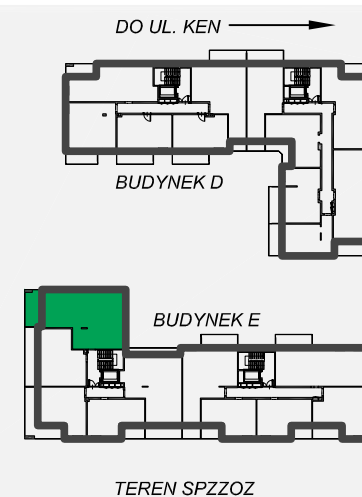

Zielone

OSIEDLE

Home Developer Sp. z o.o. Sp.k.
07-202 Wyszaków
ul. Stolarska 1

Budynek: E
Piętro: 3
Klatka nr: EI
Mieszkanie nr: E19
Liczba pokoi: 4
Pow. użytkowa: 83,08m²

Hol	11,71m ²
Salon + aneks kuch.	29,00m ²
Pokój	11,44m ²
Pokój	10,24m ²
Pokój	10,18m ²
Garderoba	2,45m ²
Łazienka	2,78m ²
Łazienka	5,28m ²
Loggia	13,49m ²

Położenie mieszkania
w budynku:

UWAGA: Przedstawione informacje nie stanowią oferty w rozumieniu Kodeksu Cywilnego lecz poglądową informację na temat mieszkania i inwestycji.