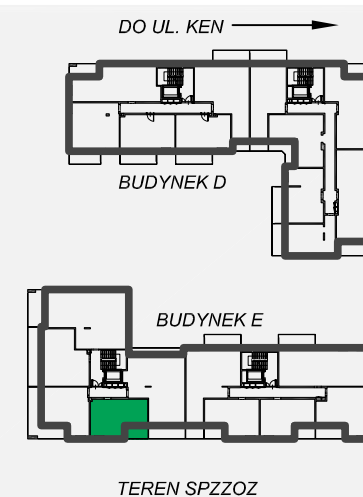

Zielone

OSIEDLE

Home Developer Sp. z o.o. Sp.k.
07-202 Wyszaków
ul. Stolarska 1

Budynek: E
Piętro: 3
Klatka nr: EI
Mieszkanie nr: E16
Liczba pokoi: 2
Pow. użytkowa: 38,33m²

Hol	3,75m ²
Salon + aneks kuch.	21,91m ²
Pokój	9,37m ²
Łazienka	3,30m ²
Loggia	6,72m ²

Położenie mieszkania
w budynku:

UWAGA: Przedstawione informacje nie stanowią oferty w rozumieniu Kodeksu Cywilnego lecz poglądową informację na temat mieszkania i inwestycji.