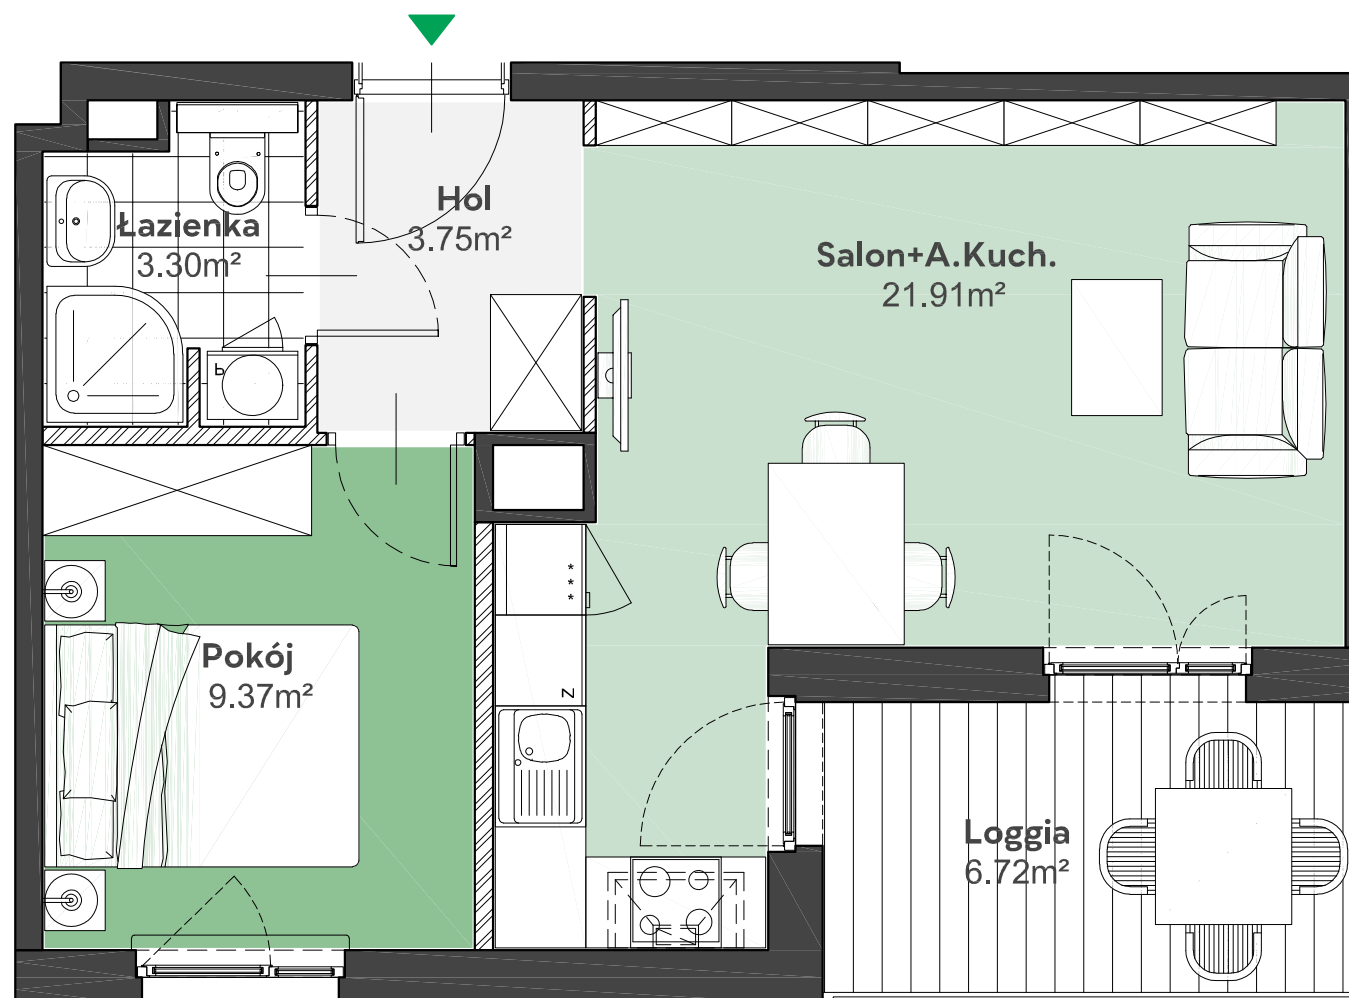

Zielone

OSIEDLE

Home Developer Sp. z o.o. Sp.k.
07-202 Wyszaków
ul. Stolarska 1

Budynek: E
Piętro: 3
Klatka nr: EI
Mieszkanie nr: E16
Liczba pokoi: 2
Pow. użytkowa: 38,33m²

Hol	3,75m ²
Salon + aneks kuch.	21,91m ²
Pokój	9,37m ²
Łazienka	3,30m ²
Loggia	6,72m ²