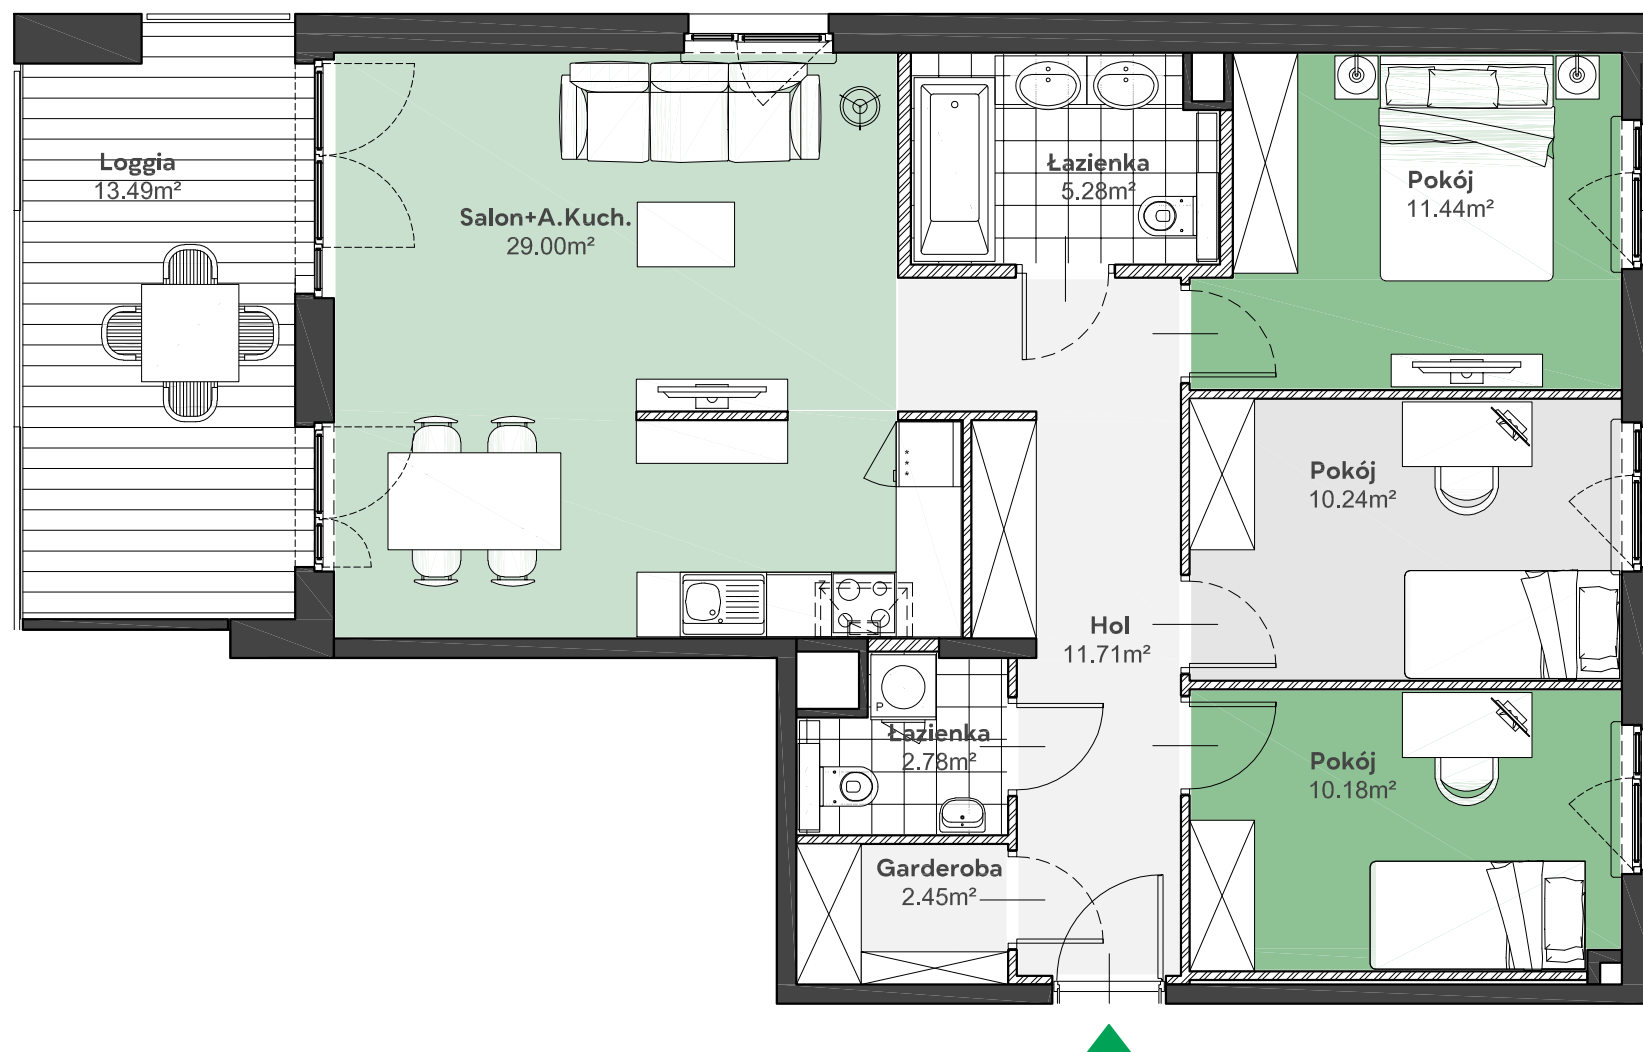

Zielone

OSIEDLE

Home Developer Sp. z o.o. Sp.k.
07-202 Wyszaków
ul. Stolarska 1

Budynek: E
Piętro: 2
Klatka nr: EI
Mieszkanie nr: E14
Liczba pokoi: 4
Pow. użytkowa: 83,08m²

Hol	11,71m ²
Salon + aneks kuch.	29,00m ²
Pokój	11,44m ²
Pokój	10,24m ²
Pokój	10,18m ²
Garderoba	2,45m ²
Łazienka	2,78m ²
Łazienka	5,28m ²
Loggia	13,49m ²

Położenie mieszkania
w budynku:

UWAGA: Przedstawione informacje nie stanowią oferty w rozumieniu Kodeksu Cywilnego lecz pogładową informację na temat mieszkania i inwestycji.