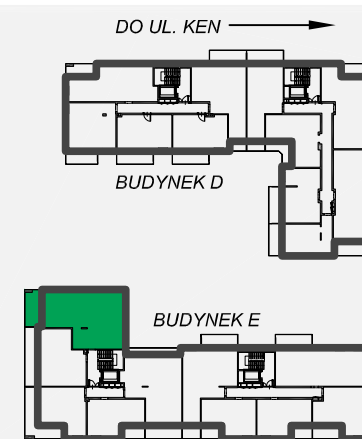

Zielone

OSIEDLE

Home Developer Sp. z o.o. Sp.k.
07-202 Wyszaków
ul. Stolarska 1

Budynek: E
Piętro: 2
Klatka nr: EI
Mieszkanie nr: E14
Liczba pokoi: 4
Pow. użytkowa: 83,08m²

Hol	11,71m ²
Salon + aneks kuch.	29,00m ²
Pokój	11,44m ²
Pokój	10,24m ²
Pokój	10,18m ²
Garderoba	2,45m ²
Łazienka	2,78m ²
Łazienka	5,28m ²
Loggia	13,49m ²

Położenie mieszkania
w budynku:

UWAGA: Przedstawione informacje nie stanowią oferty w rozumieniu Kodeksu Cywilnego lecz pogładową informację na temat mieszkania i inwestycji.