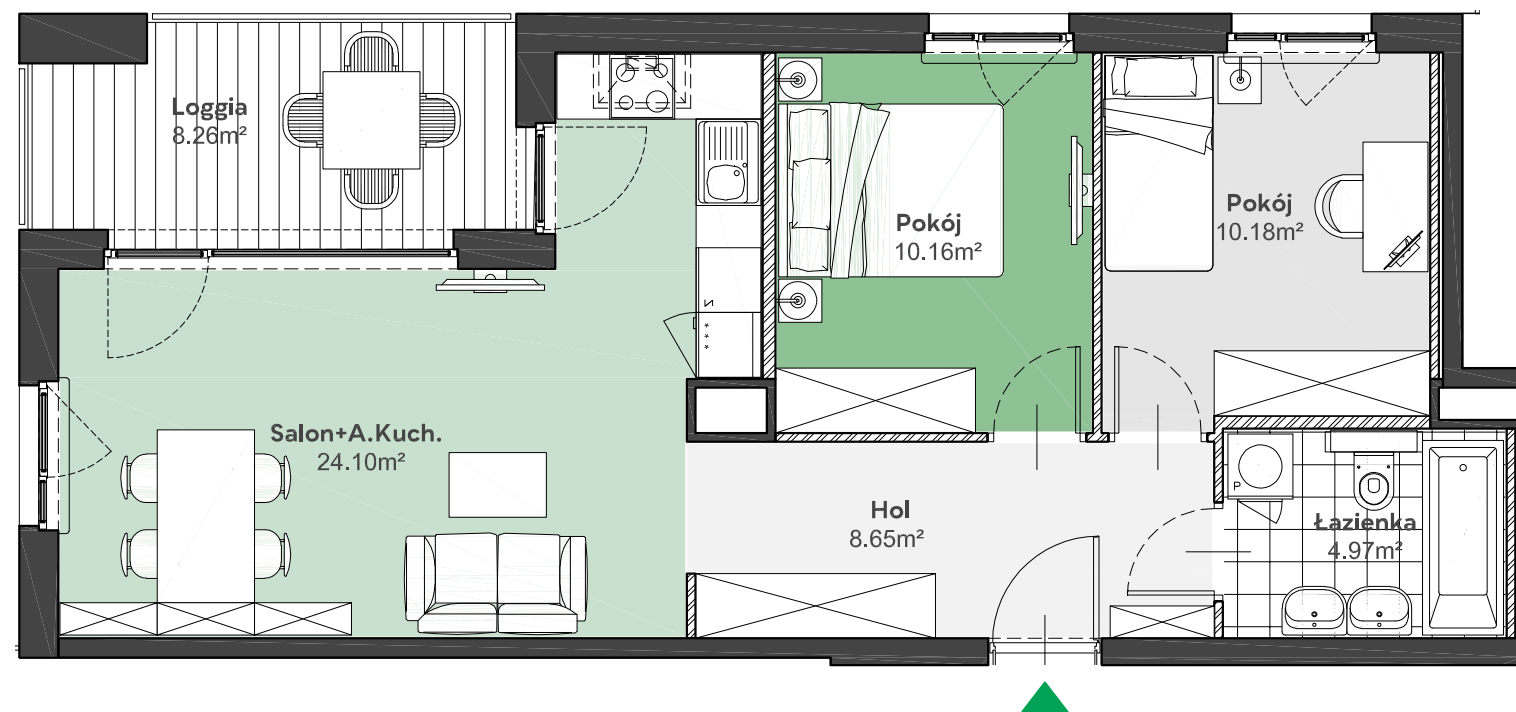

Zielone

OSIEDLE

Home Developer Sp. z o.o. Sp.k.
07-202 Wyszaków
ul. Stolarska 1

Budynek: D
Piętro: 1
Klatka nr: D1
Mieszkanie nr: D9
Liczba pokoi: 3
Pow. użytkowa: 58,06m²

Hol	8,65m ²
Salon + aneks kuch.	24,10m ²
Pokój	10,16m ²
Pokój	10,18m ²
Łazienka	4,97m ²
Loggia	8,26m ²