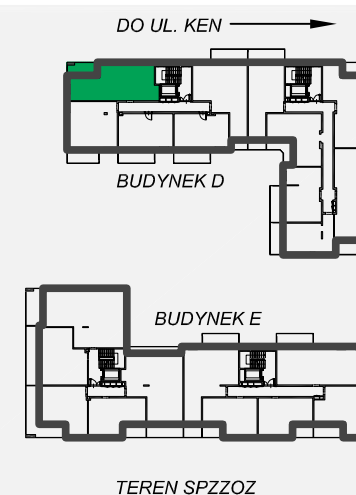

Zielone

OSIEDLE

Home Developer Sp. z o.o. Sp.k.
07-202 Wyszaków
ul. Stolarska 1

Budynek: D
Piętro: 1
Klatka nr: D1
Mieszkanie nr: D9
Liczba pokoi: 3
Pow. użytkowa: 58,06m²

Hol	8,65m ²
Salon + aneks kuch.	24,10m ²
Pokój	10,16m ²
Pokój	10,18m ²
Łazienka	4,97m ²
Loggia	8,26m ²

Położenie mieszkania
w budynku:

UWAGA: Przedstawione informacje nie stanowią oferty w rozumieniu Kodeksu Cywilnego lecz poglądową informację na temat mieszkania i inwestycji.