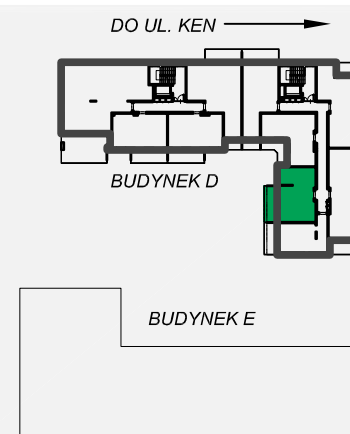

# Zielone

OSIEDLE

Home Developer Sp. z o.o. Sp.k.  
07-202 Wyszaków  
ul. Stolarska 1

Budynek:	D
Piętro:	4
Klatka nr:	DII
Mieszkanie nr:	D49
Liczba pokoi:	2
Pow. użytkowa:	41,08m <sup>2</sup>

Hol	4,29m <sup>2</sup>
Salon + aneks kuch.	24,14m <sup>2</sup>
Pokój	9,49m <sup>2</sup>
Łazienka	3,16m <sup>2</sup>
Balkon	10,46m <sup>2</sup>

Położenie mieszkania  
w budynku:

UWAGA: Przedstawione informacje nie stanowią oferty w rozumieniu Kodeksu Cywilnego lecz pogładową informację na temat mieszkania i inwestycji.