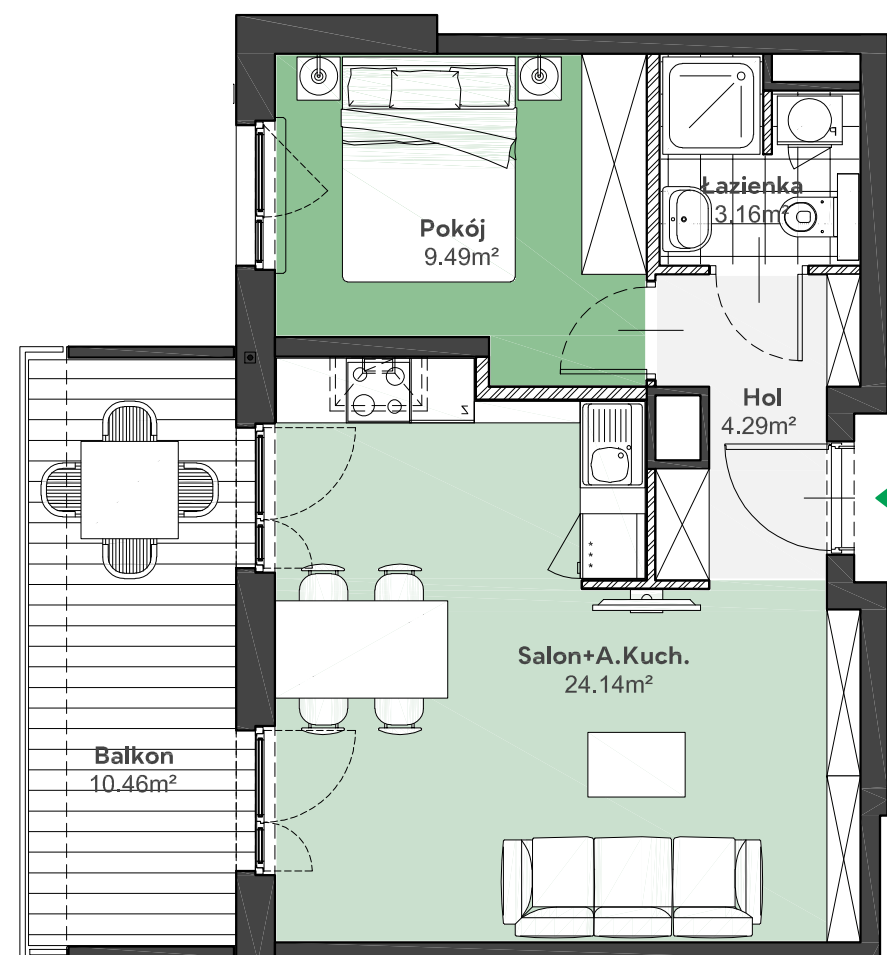

# Zielone

OSIEDLE

Home Developer Sp. z o.o. Sp.k.  
07-202 Wyszaków  
ul. Stolarska 1

Budynek:	D
Piętro:	4
Klatka nr:	DII
Mieszkanie nr:	D49
Liczba pokoi:	2
Pow. użytkowa:	41,08m <sup>2</sup>

Hol	4,29m <sup>2</sup>
Salon + aneks kuch.	24,14m <sup>2</sup>
Pokój	9,49m <sup>2</sup>
Łazienka	3,16m <sup>2</sup>
Balkon	10,46m <sup>2</sup>