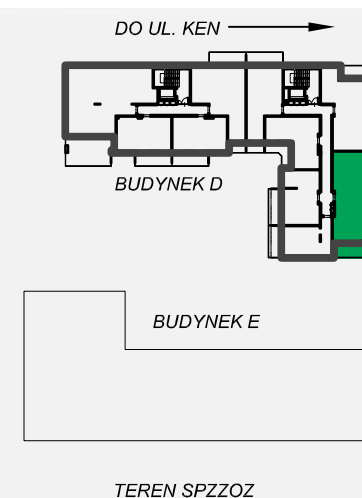

Zielone

OSIEDLE

Home Developer Sp. z o.o. Sp.k.
07-202 Wyszaków
ul. Stolarska 1

Budynek: D
Piętro: 4
Klatka nr: DII
Mieszkanie nr: D47
Liczba pokoi: 3
Pow. użytkowa: 63,99m²

| | |
|---------------------|---------------------|
| Hol | 8,75m ² |
| Salon + aneks kuch. | 29,46m ² |
| Pokój | 10,11m ² |
| Pokój | 10,74m ² |
| Łazienka | 4,93m ² |
| Loggia | 10,65m ² |

Położenie mieszkania
w budynku:

UWAGA: Przedstawione informacje nie stanowią oferty w rozumieniu Kodeksu Cywilnego lecz poglądową informację na temat mieszkania i inwestycji.