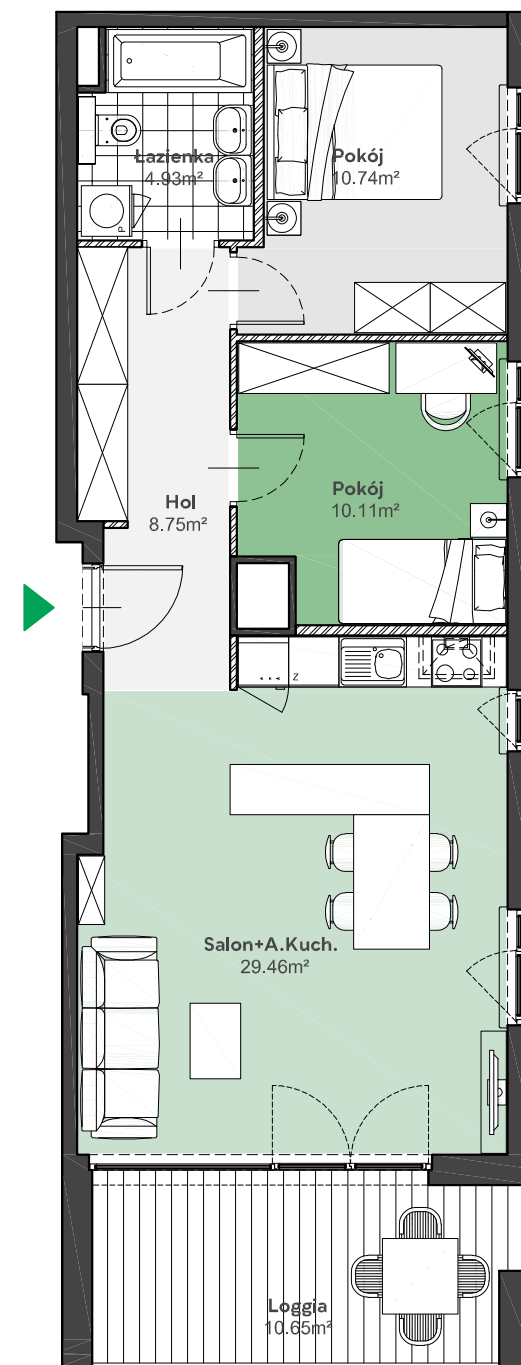

Zielone

OSIEDLE

Home Developer Sp. z o.o. Sp.k.
07-202 Wyszaków
ul. Stolarska 1

Budynek: D
Piętro: 4
Klatka nr: DII
Mieszkanie nr: D47
Liczba pokoi: 3
Pow. użytkowa: 63,99m²

| | |
|---------------------|---------------------|
| Hol | 8,75m ² |
| Salon + aneks kuch. | 29,46m ² |
| Pokój | 10,11m ² |
| Pokój | 10,74m ² |
| Łazienka | 4,93m ² |
| Loggia | 10,65m ² |

Położenie mieszkania
w budynku:

UWAGA: Przedstawione informacje nie stanowią oferty w rozumieniu Kodeksu Cywilnego lecz poglądową informację na temat mieszkania i inwestycji.