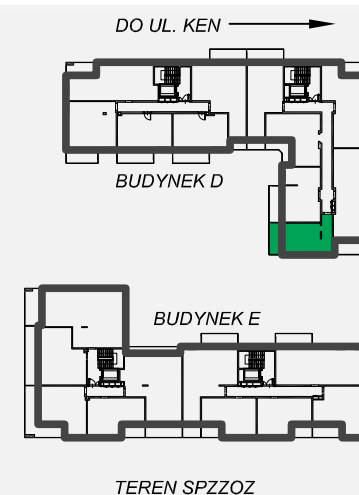

# Zielone

OSIEDLE

Home Developer Sp. z o.o. Sp.k.  
07-202 Wyszaków  
ul. Stolarska 1

Budynek: D  
Piętro: 3  
Klatka nr: DII  
Mieszkanie nr: D42  
Liczba pokoi: 1  
Pow. użytkowa: 31,84m<sup>2</sup>

Hol	8,22m <sup>2</sup>
Salon + aneks kuch.	19,69m <sup>2</sup>
Łazienka	3,93m <sup>2</sup>
Balkon	9,10m <sup>2</sup>

Położenie mieszkania  
w budynku:

UWAGA: Przedstawione informacje nie stanowią oferty w rozumieniu Kodeksu Cywilnego lecz poglądową informację na temat mieszkania i inwestycji.