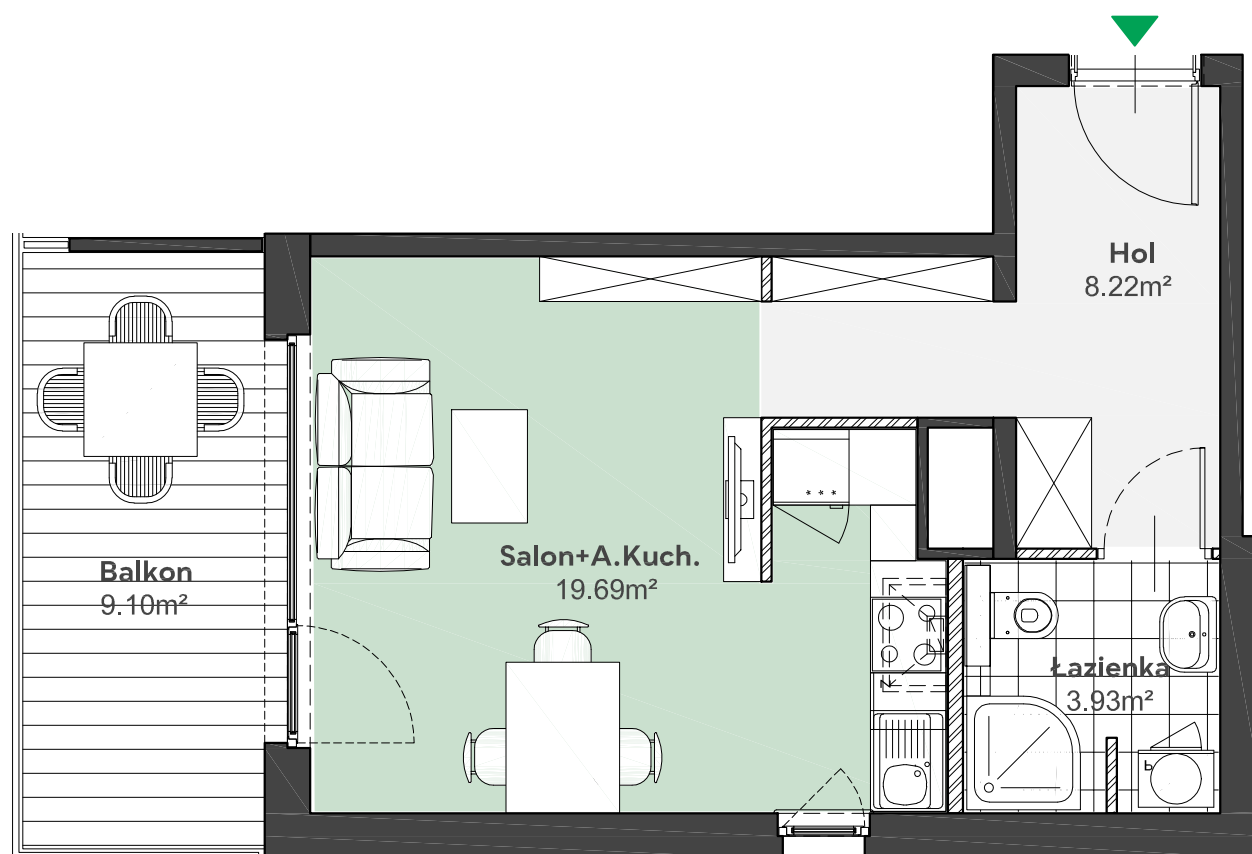

# Zielone

OSIEDLE

Home Developer Sp. z o.o. Sp.k.  
07-202 Wyszaków  
ul. Stolarska 1

Budynek: D  
Piętro: 3  
Klatka nr: DII  
Mieszkanie nr: D42  
Liczba pokoi: 1  
Pow. użytkowa: 31,84m<sup>2</sup>

Hol	8,22m <sup>2</sup>
Salon + aneks kuch.	19,69m <sup>2</sup>
Łazienka	3,93m <sup>2</sup>
Balkon	9,10m <sup>2</sup>