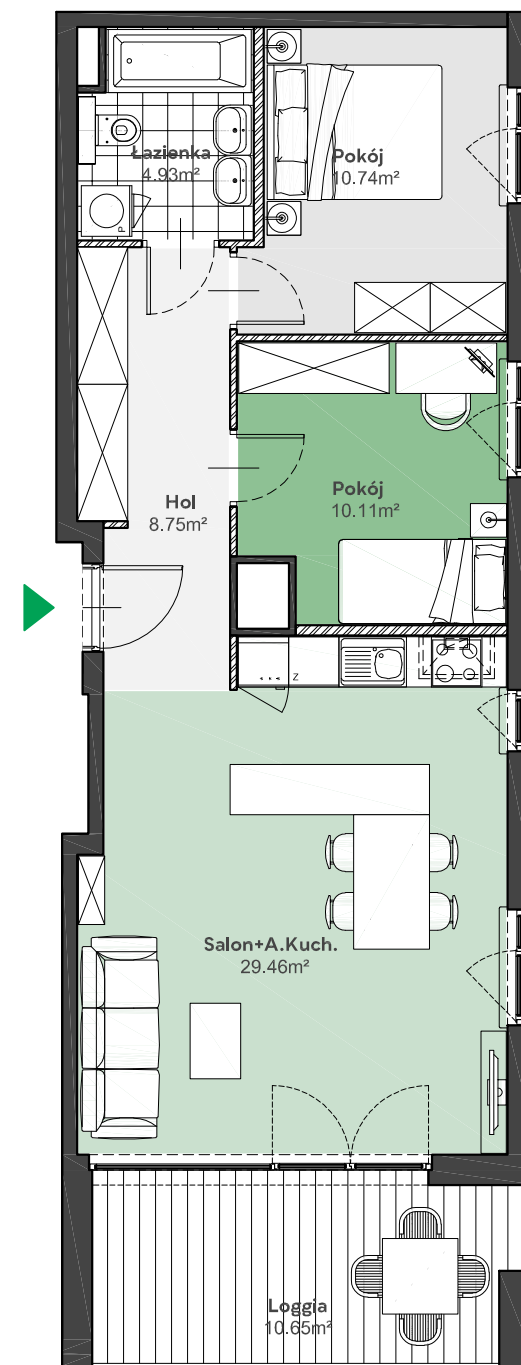

# Zielone

OSIEDLE

Home Developer Sp. z o.o. Sp.k.  
07-202 Wyszaków  
ul. Stolarska 1

Budynek: D  
Piętro: 3  
Klatka nr: DII  
Mieszkanie nr: D41  
Liczba pokoi: 3  
Pow. użytkowa: 63,99m<sup>2</sup>

Hol	8,75m <sup>2</sup>
Salon + aneks kuch.	29,46m <sup>2</sup>
Pokój	10,11m <sup>2</sup>
Pokój	10,74m <sup>2</sup>
Łazienka	4,93m <sup>2</sup>
Loggia	10,65m <sup>2</sup>

Położenie mieszkania  
w budynku:

UWAGA: Przedstawione informacje nie stanowią oferty w rozumieniu Kodeksu Cywilnego lecz poglądową informację na temat mieszkania i inwestycji.