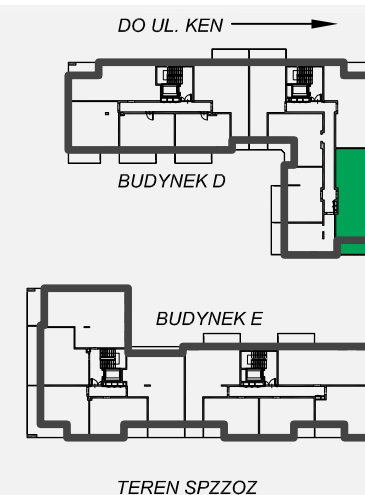

# Zielone

OSIEDLE

Home Developer Sp. z o.o. Sp.k.  
07-202 Wyszaków  
ul. Stolarska 1

Budynek: D  
Piętro: 3  
Klatka nr: DII  
Mieszkanie nr: D41  
Liczba pokoi: 3  
Pow. użytkowa: 63,99m<sup>2</sup>

Hol	8,75m <sup>2</sup>
Salon + aneks kuch.	29,46m <sup>2</sup>
Pokój	10,11m <sup>2</sup>
Pokój	10,74m <sup>2</sup>
Łazienka	4,93m <sup>2</sup>
Loggia	10,65m <sup>2</sup>

Położenie mieszkania  
w budynku:

UWAGA: Przedstawione informacje nie stanowią oferty w rozumieniu Kodeksu Cywilnego lecz poglądową informację na temat mieszkania i inwestycji.