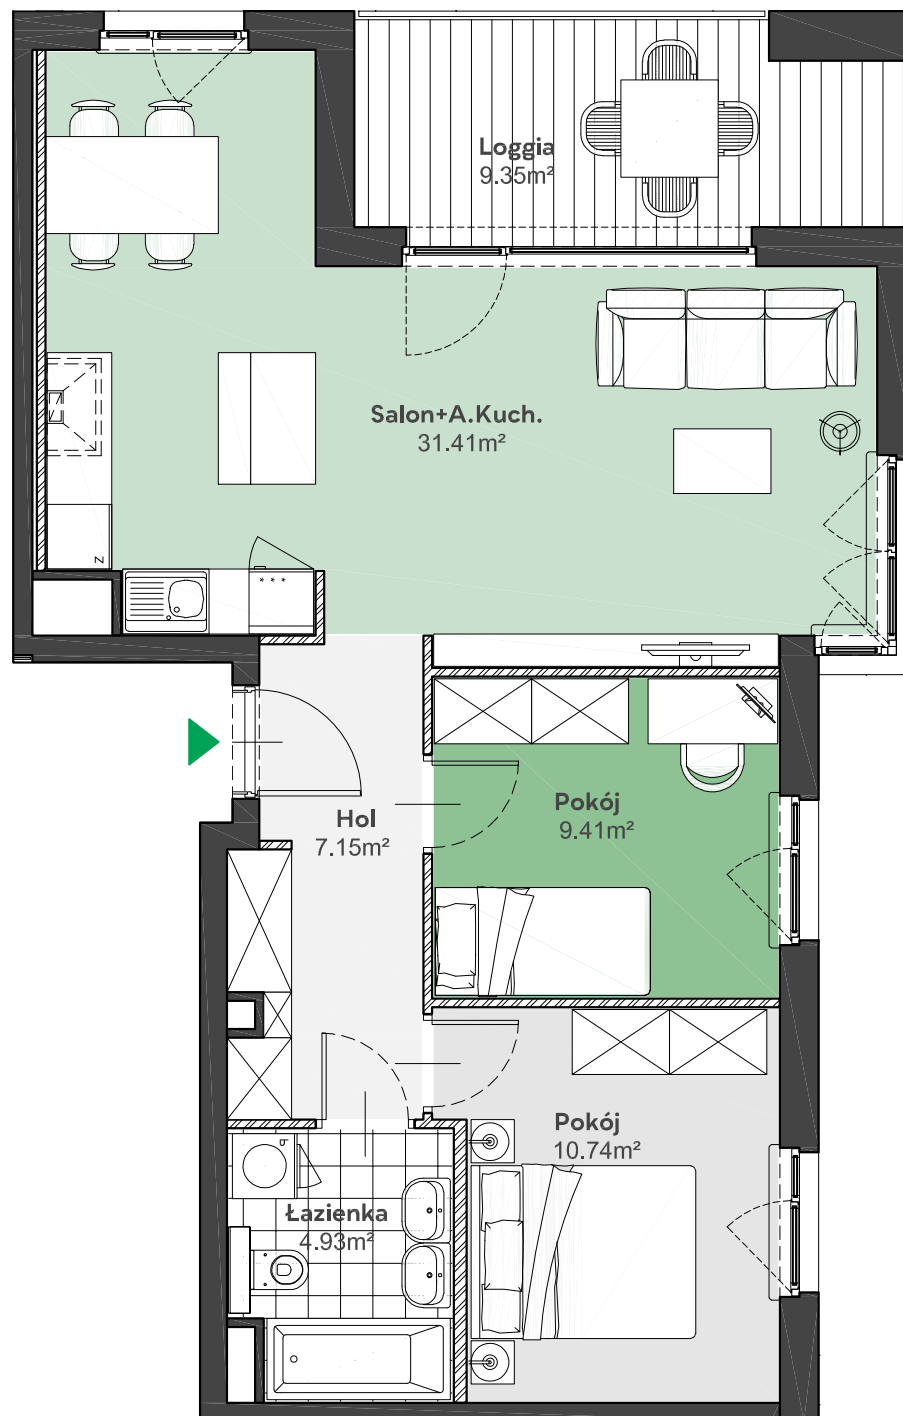

Zielone

OSIEDLE

Home Developer Sp. z o.o. Sp.k.
07-202 Wyszaków
ul. Stolarska 1

Budynek: D
Piętro: 2
Klatka nr: DII
Mieszkanie nr: D34
Liczba pokoi: 3
Pow. użytkowa: 63,64m²

Hol	7,15m ²
Salon + aneks kuch.	31,41m ²
Pokój	9,41m ²
Pokój	10,74m ²
Łazienka	4,93m ²
Loggia	9,35m ²

Położenie mieszkania
w budynku:

TEREN SPZSOZ

UWAGA: Przedstawione informacje nie stanowią oferty w rozumieniu Kodeksu Cywilnego lecz poglądową informację na temat mieszkania i inwestycji.