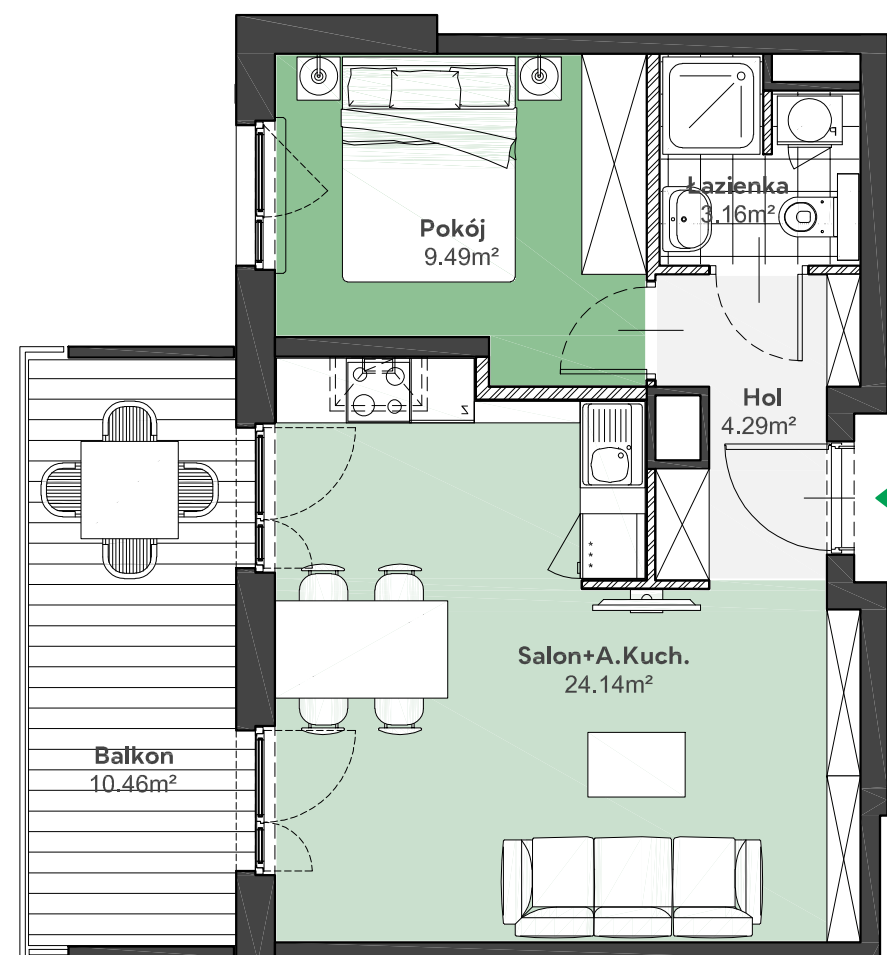

# Zielone

OSIEDLE

Home Developer Sp. z o.o. Sp.k.  
07-202 Wyszaków  
ul. Stolarska 1

Budynek:	D
Piętro:	1
Klatka nr:	DII
Mieszkanie nr:	D31
Liczba pokoi:	2
Pow. użytkowa:	41,08m <sup>2</sup>

Hol	4,29m <sup>2</sup>
Salon + aneks kuch.	24,14m <sup>2</sup>
Pokój	9,49m <sup>2</sup>
Łazienka	3,16m <sup>2</sup>
Balkon	10,46m <sup>2</sup>

Położenie mieszkania  
w budynku:

TEREN SPZSOZ

UWAGA: Przedstawione informacje nie stanowią oferty w rozumieniu Kodeksu Cywilnego lecz pogładową informację na temat mieszkania i inwestycji.