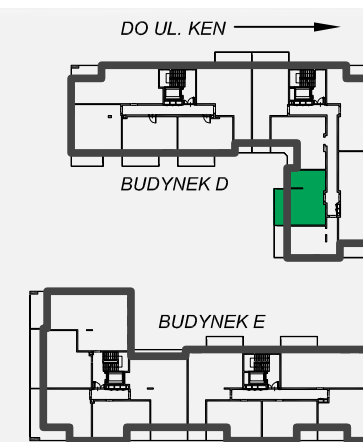

# Zielone

OSIEDLE

Home Developer Sp. z o.o. Sp.k.  
07-202 Wyszaków  
ul. Stolarska 1

Budynek:	D
Piętro:	1
Klatka nr:	DII
Mieszkanie nr:	D31
Liczba pokoi:	2
Pow. użytkowa:	41,08m <sup>2</sup>

Hol	4,29m <sup>2</sup>
Salon + aneks kuch.	24,14m <sup>2</sup>
Pokój	9,49m <sup>2</sup>
Łazienka	3,16m <sup>2</sup>
Balkon	10,46m <sup>2</sup>

Położenie mieszkania  
w budynku:

TEREN SPZSOZ

UWAGA: Przedstawione informacje nie stanowią oferty w rozumieniu Kodeksu Cywilnego lecz pogładową informację na temat mieszkania i inwestycji.