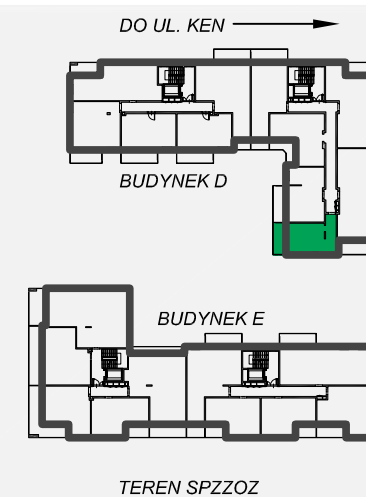

Zielone

OSIEDLE

Home Developer Sp. z o.o. Sp.k.
07-202 Wyszaków
ul. Stolarska 1

Budynek: D
Piętro: 1
Klatka nr: DII
Mieszkanie nr: D30
Liczba pokoi: 1
Pow. użytkowa: 31,84m²

Hol	8,22m ²
Salon + aneks kuch.	19,69m ²
Łazienka	3,93m ²
Balkon	9,10m ²

Położenie mieszkania
w budynku:

UWAGA: Przedstawione informacje nie stanowią oferty w rozumieniu Kodeksu Cywilnego lecz poglądową informację na temat mieszkania i inwestycji.