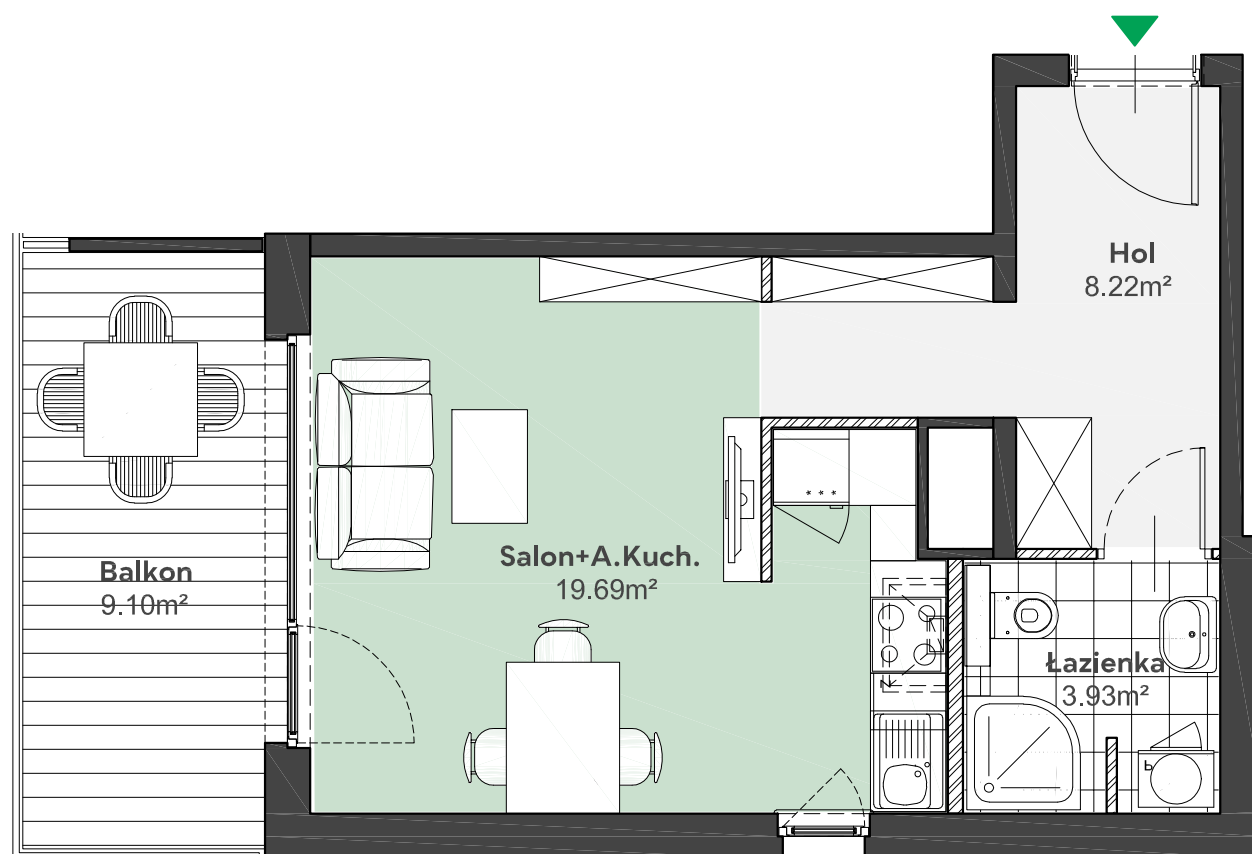

Zielone

OSIEDLE

Home Developer Sp. z o.o. Sp.k.
07-202 Wyszaków
ul. Stolarska 1

Budynek: D
Piętro: 1
Klatka nr: DII
Mieszkanie nr: D30
Liczba pokoi: 1
Pow. użytkowa: 31,84m²

Hol	8,22m ²
Salon + aneks kuch.	19,69m ²
Łazienka	3,93m ²
Balkon	9,10m ²