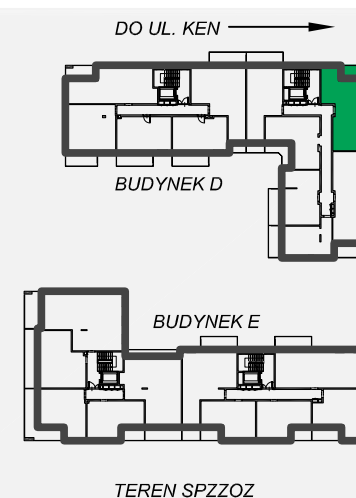

Zielone

OSIEDLE

Home Developer Sp. z o.o. Sp.k.
07-202 Wyszaków
ul. Stolarska 1

Budynek: D
Piętro: 1
Klatka nr: DII
Mieszkanie nr: D28
Liczba pokoi: 3
Pow. użytkowa: 63,64m²

| | |
|---------------------|---------------------|
| Hol | 7,15m ² |
| Salon + aneks kuch. | 31,41m ² |
| Pokój | 9,41m ² |
| Pokój | 10,74m ² |
| Łazienka | 4,93m ² |
| Loggia | 9,35m ² |

Położenie mieszkania
w budynku:

UWAGA: Przedstawione informacje nie stanowią oferty w rozumieniu Kodeksu Cywilnego lecz poglądową informację na temat mieszkania i inwestycji.