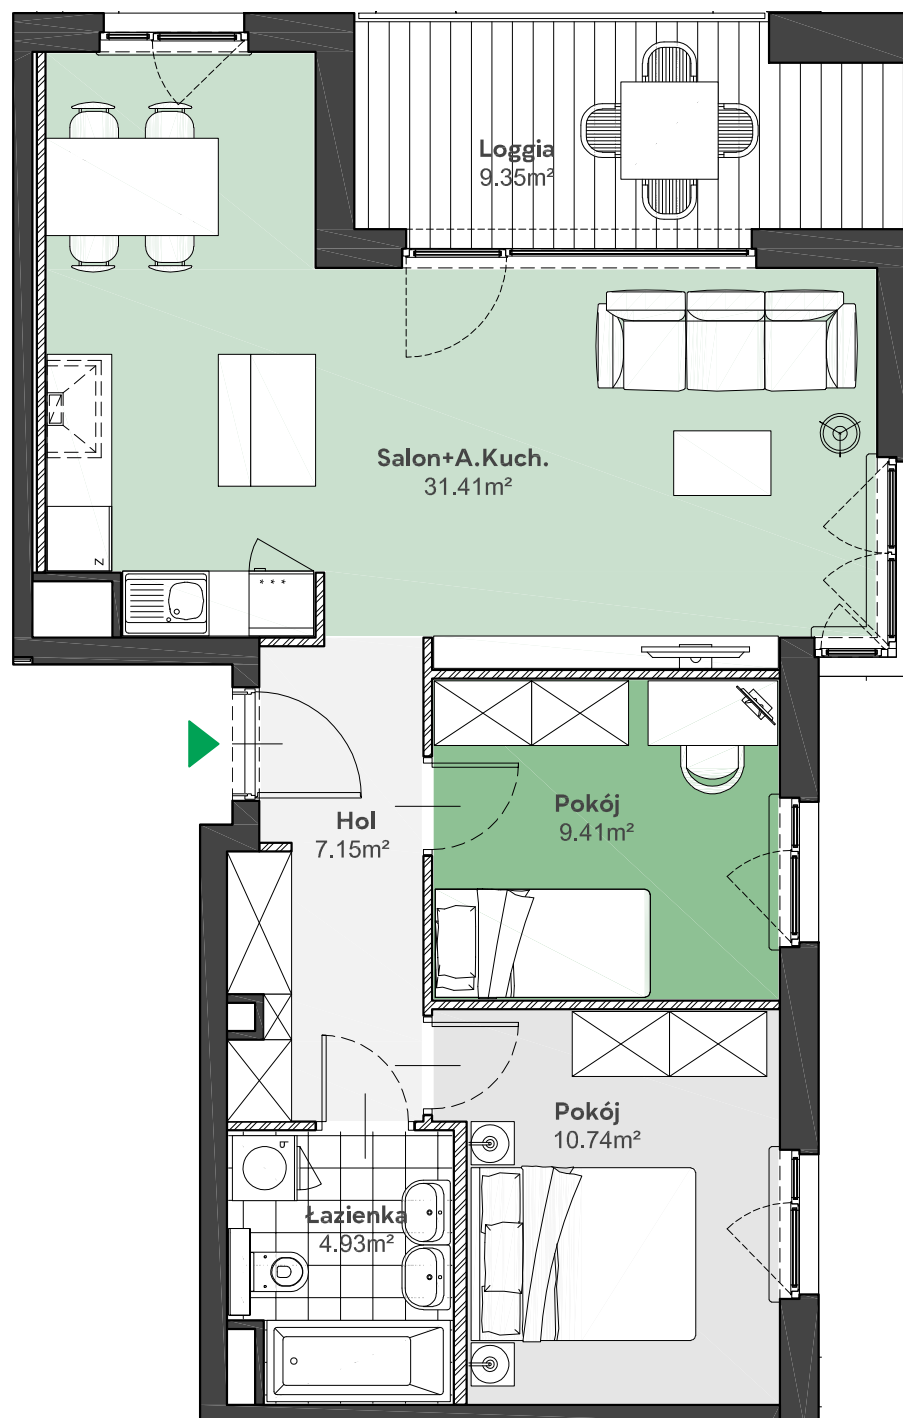

Zielone

OSIEDLE

Home Developer Sp. z o.o. Sp.k.
07-202 Wyszaków
ul. Stolarska 1

Budynek: D
Piętro: 1
Klatka nr: DII
Mieszkanie nr: D28
Liczba pokoi: 3
Pow. użytkowa: 63,64m²

| | |
|---------------------|---------------------|
| Hol | 7,15m ² |
| Salon + aneks kuch. | 31,41m ² |
| Pokój | 9,41m ² |
| Pokój | 10,74m ² |
| Łazienka | 4,93m ² |
| Loggia | 9,35m ² |

Położenie mieszkania
w budynku:

UWAGA: Przedstawione informacje nie stanowią oferty w rozumieniu Kodeksu Cywilnego lecz poglądową informację na temat mieszkania i inwestycji.