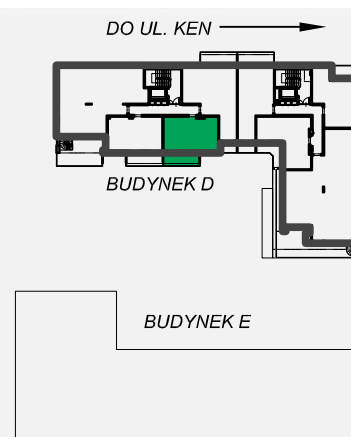

Zielone

OSIEDLE

Home Developer Sp. z o.o. Sp.k.
07-202 Wyszaków
Ul. Stolarska 1

Budynek: D
Piętro: 5
Klatka nr: D1
Mieszkanie nr: D25
Liczba pokoi: 2
Pow. użytkowa: 39,03m²

Hol	4,60m ²
Salon + aneks kuch.	21,34m ²
Pokój	9,10m ²
Łazienka	3,99m ²
Balkon	10,46m ²

Położenie mieszkania
w budynku:

UWAGA: Przedstawione informacje nie stanowią oferty w rozumieniu Kodeksu Cywilnego lecz poglądową informację na temat mieszkania i inwestycji.