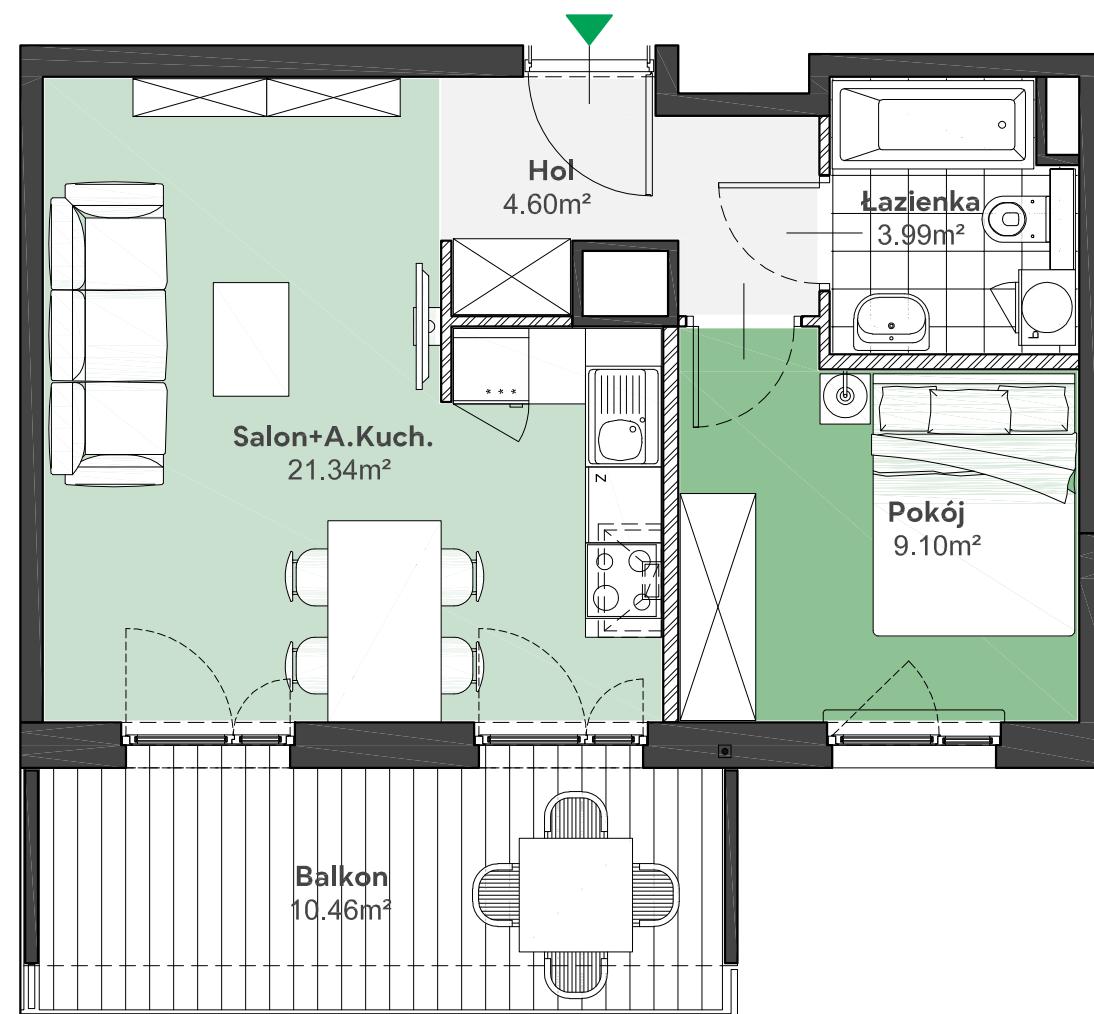

Zielone

OSIEDLE

Home Developer Sp. z o.o. Sp.k.
07-202 Wyszaków
Ul. Stolarska 1

Budynek: D
Piętro: 5
Klatka nr: D1
Mieszkanie nr: D25
Liczba pokoi: 2
Pow. użytkowa: 39,03m²

Hol	4,60m ²
Salon + aneks kuch.	21,34m ²
Pokój	9,10m ²
Łazienka	3,99m ²
Balkon	10,46m ²

Położenie mieszkania
w budynku:

UWAGA: Przedstawione informacje nie stanowią oferty w rozumieniu Kodeksu Cywilnego lecz poglądową informację na temat mieszkania i inwestycji.