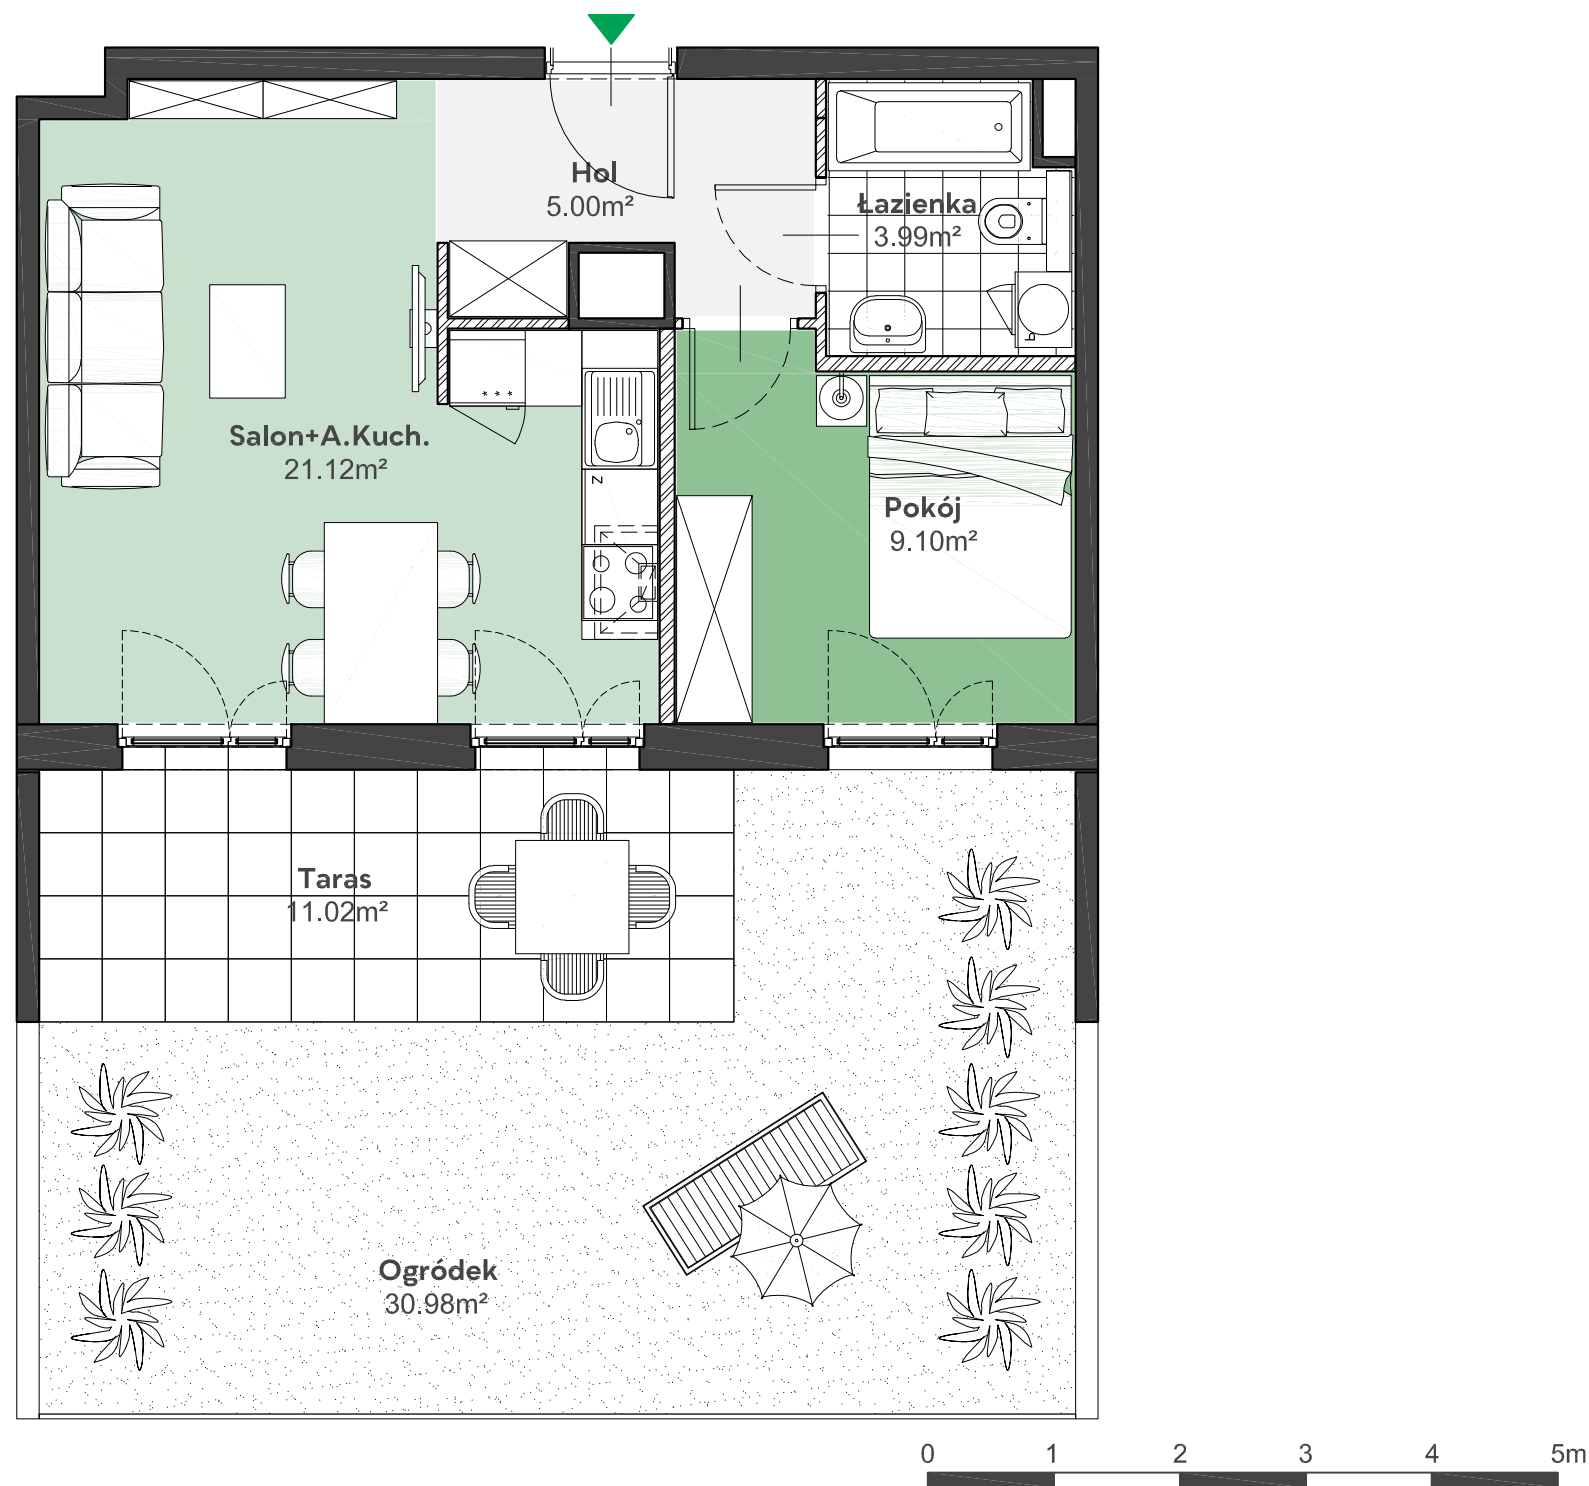

Zielone

OSIEDLE

Home Developer Sp. z o.o. Sp.k.
07-202 Wyszaków
Ul. Stolarska 1

Budynek: D
Piętro: 0
Klatka nr: D1
Mieszkanie nr: D2
Liczba pokoi: 2
Pow. użytkowa: 39,21m²

Hol	5,00m ²
Salon + aneks kuch.	21,12m ²
Pokój	9,10m ²
Łazienka	3,99m ²
Taras	11,02m ²
Ogródek	30,98m ²