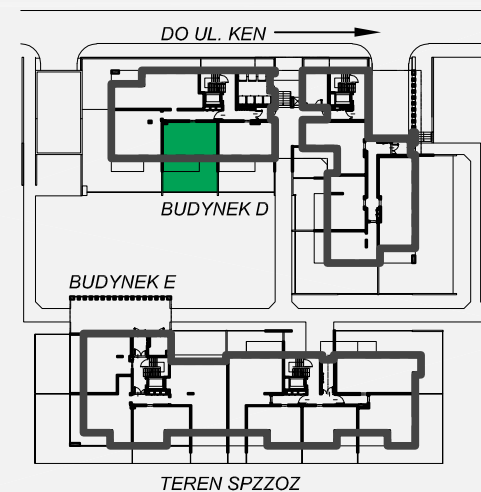

Zielone

OSIEDLE

Home Developer Sp. z o.o. Sp.k.
07-202 Wyszaków
Ul. Stolarska 1

Budynek: D
Piętro: 0
Klatka nr: D1
Mieszkanie nr: D2
Liczba pokoi: 2
Pow. użytkowa: 39,21m²

Hol	5,00m ²
Salon + aneks kuch.	21,12m ²
Pokój	9,10m ²
Łazienka	3,99m ²
Taras	11,02m ²
Ogródek	30,98m ²

Położenie mieszkania
w budynku:

UWAGA: Przedstawione informacje nie stanowią oferty w rozumieniu Kodeksu Cywilnego lecz pogładową informację na temat mieszkania i inwestycji.