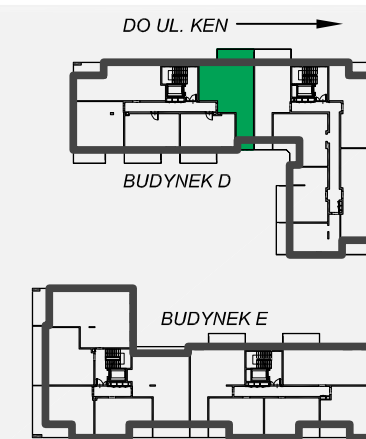

Zielone

OSIEDLE

Home Developer Sp. z o.o. Sp.k.
07-202 Wyszaków
ul. Stolarska 1

Budynek:	D
Piętro:	2
Klatka nr:	DI
Mieszkanie nr:	D10
Liczba pokoi:	3
Pow. użytkowa:	60,12m ²

Hol	7,65m ²
Salon + aneks kuch.	25,99m ²
Pokój	12,46m ²
Pokój	9,01m ²
Łazienka	5,01m ²
Balkon	10,50m ²
Loggia	3,52m ²

Położenie mieszkania
w budynku:

UWAGA: Przedstawione informacje nie stanowią oferty w rozumieniu Kodeksu Cywilnego lecz poglądową informację na temat mieszkania i inwestycji.