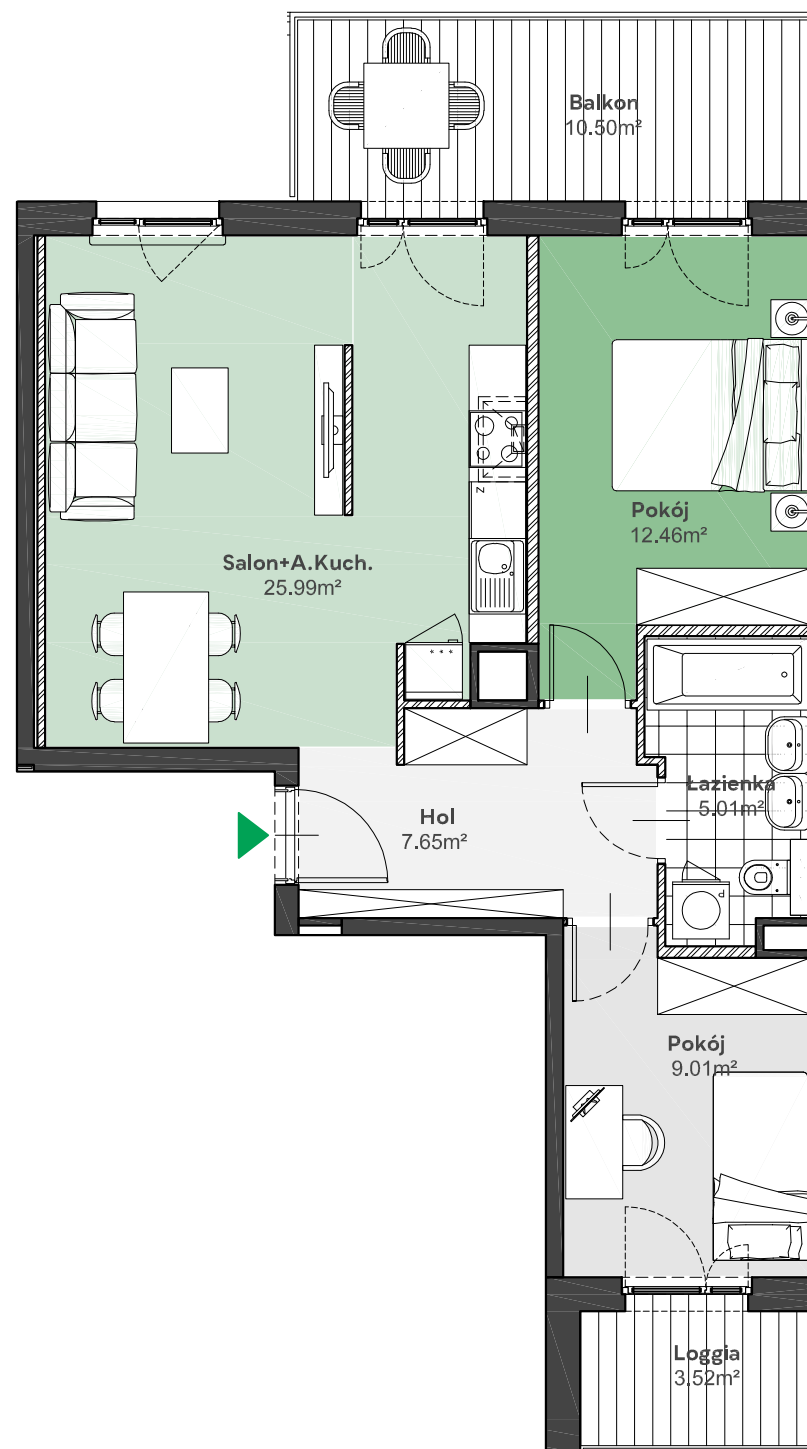

Zielone

OSIEDLE

Home Developer Sp. z o.o. Sp.k.
07-202 Wyszaków
ul. Stolarska 1

Budynek:	D
Piętro:	2
Klatka nr:	DI
Mieszkanie nr:	D10
Liczba pokoi:	3
Pow. użytkowa:	60,12m ²

Hol	7,65m ²
Salon + aneks kuch.	25,99m ²
Pokój	12,46m ²
Pokój	9,01m ²
Łazienka	5,01m ²
Balkon	10,50m ²
Loggia	3,52m ²

Położenie mieszkania
w budynku:

UWAGA: Przedstawione informacje nie stanowią oferty w rozumieniu Kodeksu Cywilnego lecz poglądową informację na temat mieszkania i inwestycji.