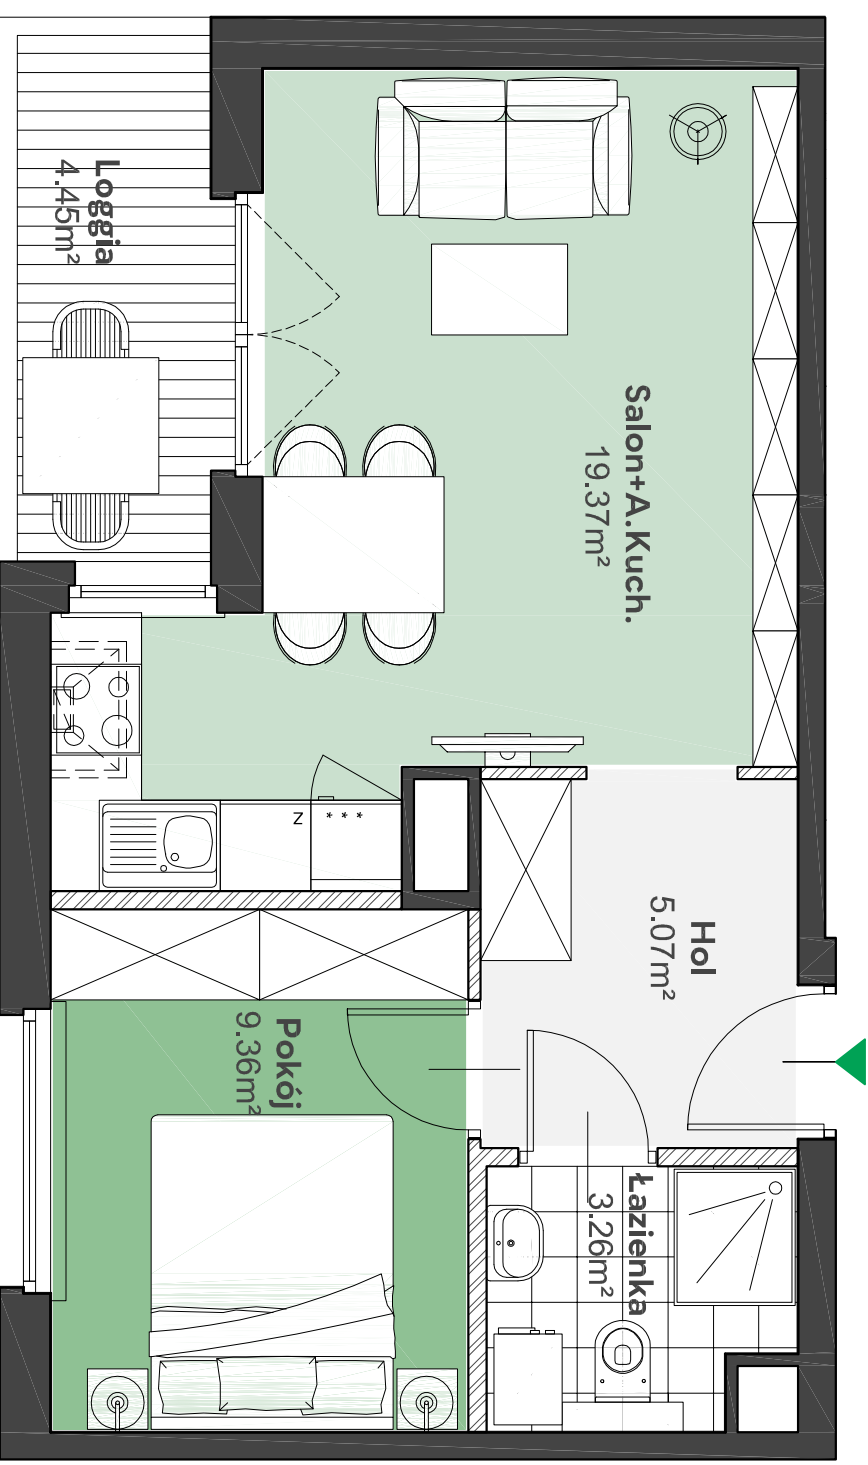

Zielone

OSIEDLE

Home Developer Sp. z o.o. Sp.k.
07-202 Wyszaków
Ul. Stolarska 1

Budynnek: C
Piętro: 5
Klatka nr: C
Mieszkanie nr: C29
Liczba pokoi: 2
Pow. użytkowa: 37,06m²

Hol 5,07m²
Salon + aneks kuch. 19,37m²
Pokój 9,36m²
Łazienka 3,26m²
Loggia 4,45m²

MKM
ARCHITEKCI

Położenie mieszkania
w budynku: