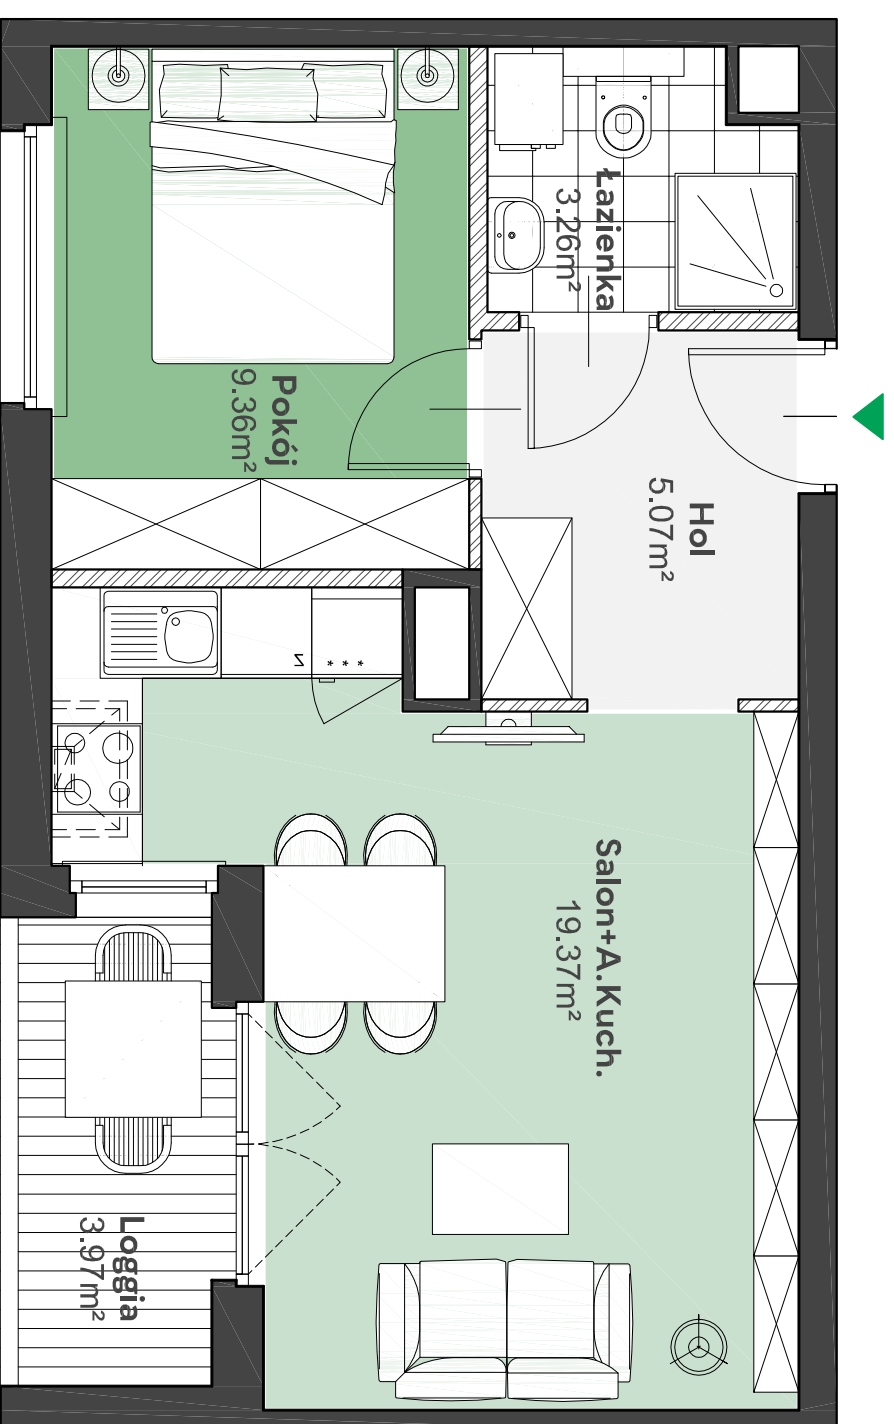

Zielone

OSIEDLE

Home Developer Sp. z o.o. Sp.k.
07-202 Wyszków
Ul. Stolarska 1

Budynnek: C
Piętro: 4
Klatka nr: C
Mieszkanie nr: C28
Liczba pokoi: 2
Pow. użytkowa: 37,06m²

Hol 5,07m²
Salon + aneks kuch. 19,37m²
Pokój 9,36m²
Łazienka 3,26m²
Loggia 3,97m²

MWM
ARCHITEKCI

Położenie mieszkania
w budynku:

ul. Komisji Edukacji Narodowej

UWAGA: Przedstawione informacje nie stanowią oferty w rozumieniu Kodeksu Cywilnego lecz poglądową informację na temat mieszkania i inwestycji.