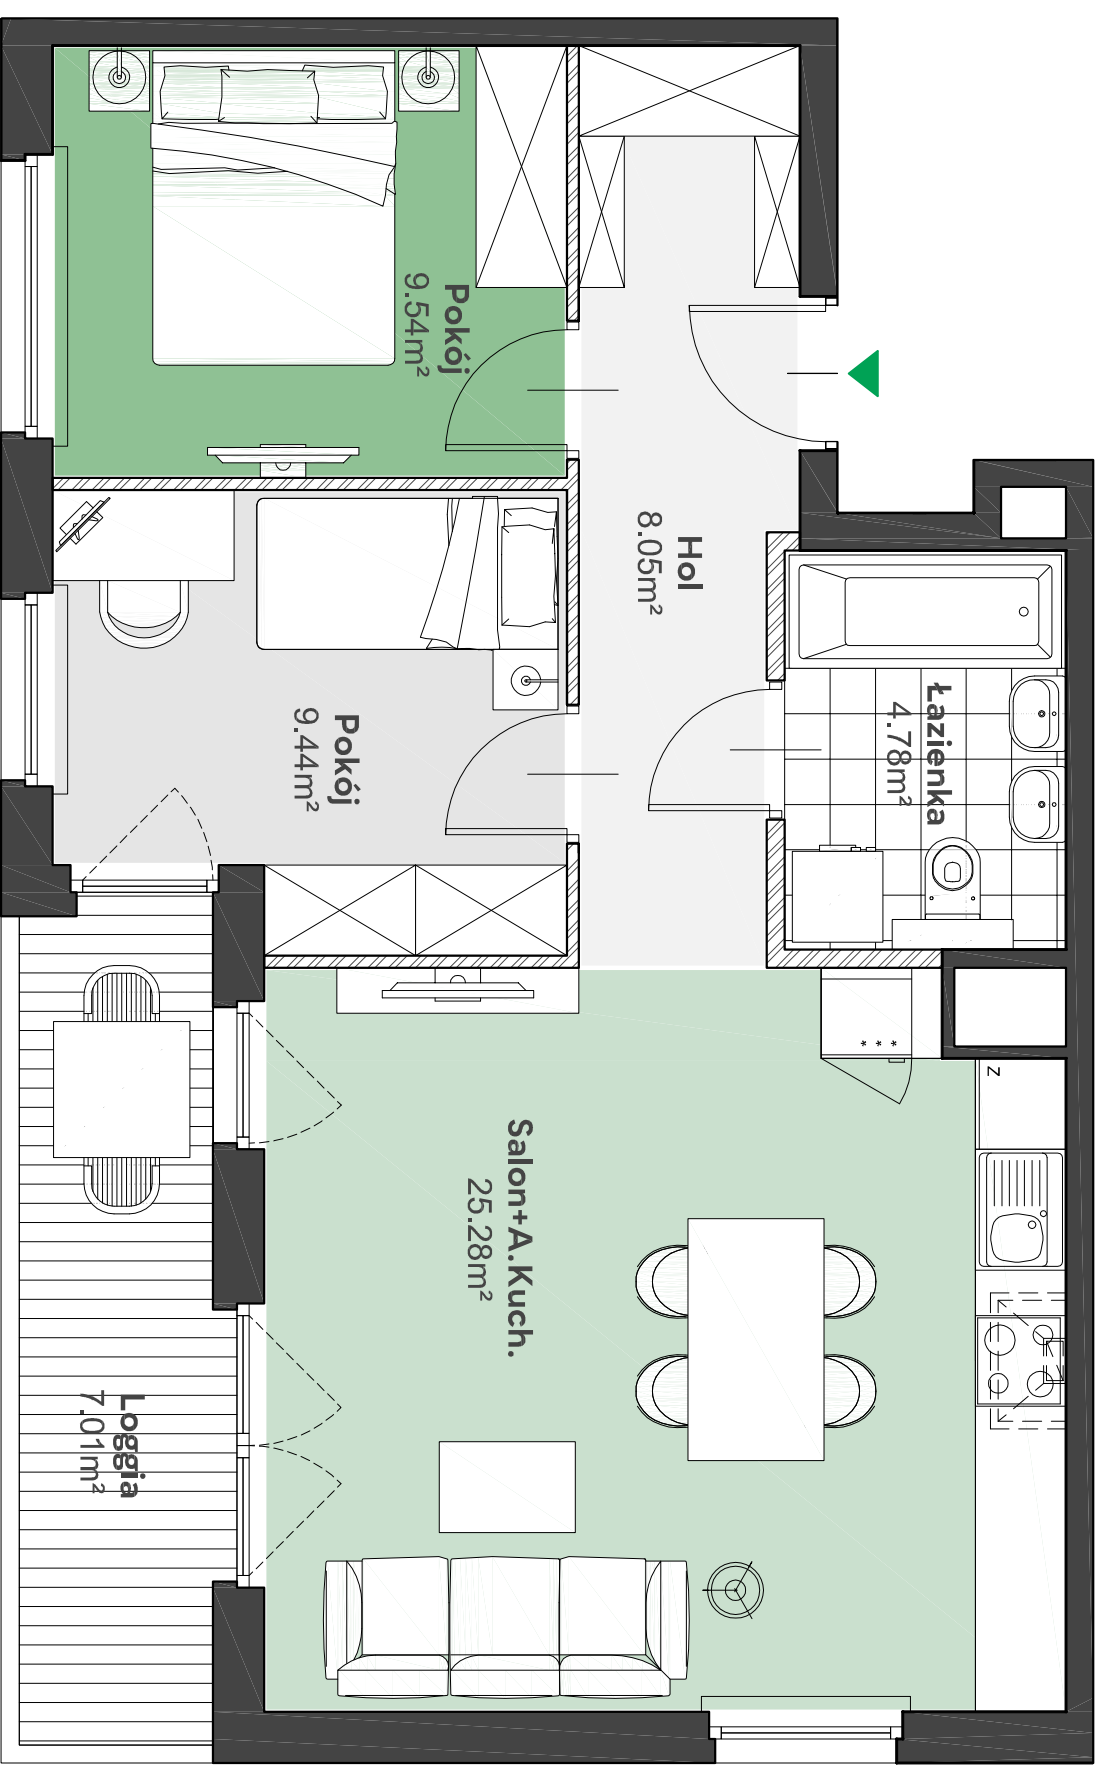

Zielone

OSIEDLE

Home Developer Sp. z o.o. Sp.k.
07-202 Wyszaków
Ul. Stolarska 1

Budynnek:	C
Piętro:	5
Klatka nr:	C
Mieszkanie nr:	C27
Liczba pokoi:	3
Pow. użytkowa:	57,09m²

Hol	8,05m²
Salon + aneks kuch.	25,28m²
Pokój	9,54m²
Pokój	9,44m²
Łazienka	4,78m²
Loggia	7,01m²

MKM
ARCHITEKCI

Położenie mieszkania
w budynku: