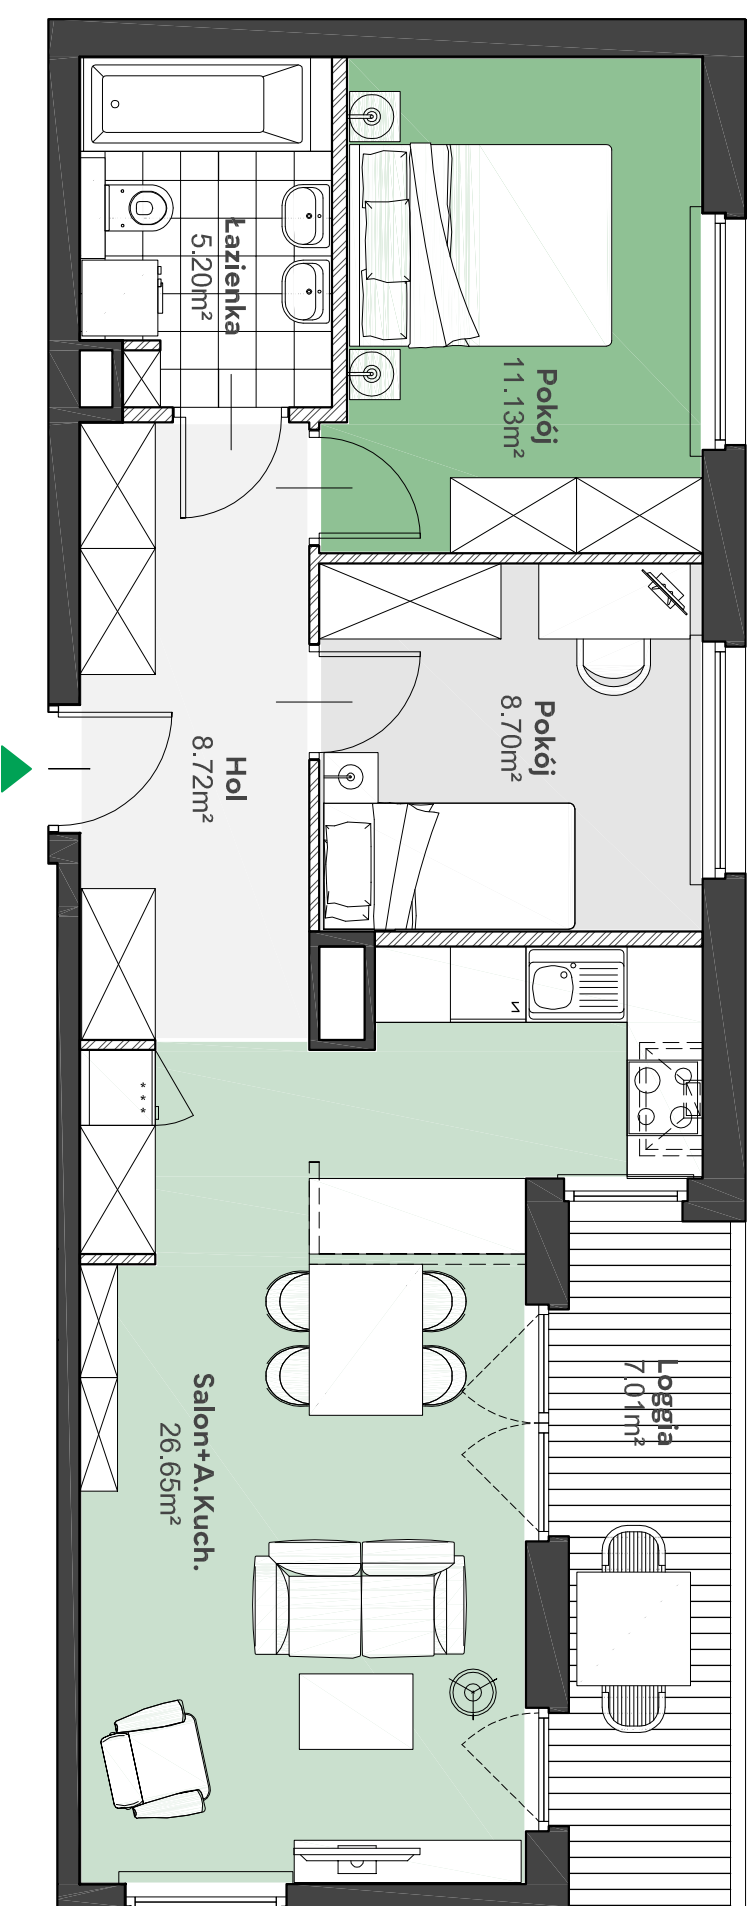

Zielone

OSIEDLE

Home Developer Sp. z o.o. Sp.k.
07-202 Wyszaków
Ul. Stolarska 1

Budynnek:	C
Piętro:	5
Klatka nr:	C
Mieszkanie nr:	C26
Liczba pokoi:	3
Pow. użytkowa:	60,40m²

Hol	8,72m²
Salon + aneks kuch.	26,65m²
Pokój	11,13m²
Pokój	8,70m²
Łazienka	5,20m²
Loggia	7,01m²

MKM
ARCHITEKCI

Położenie mieszkania
w budynku: