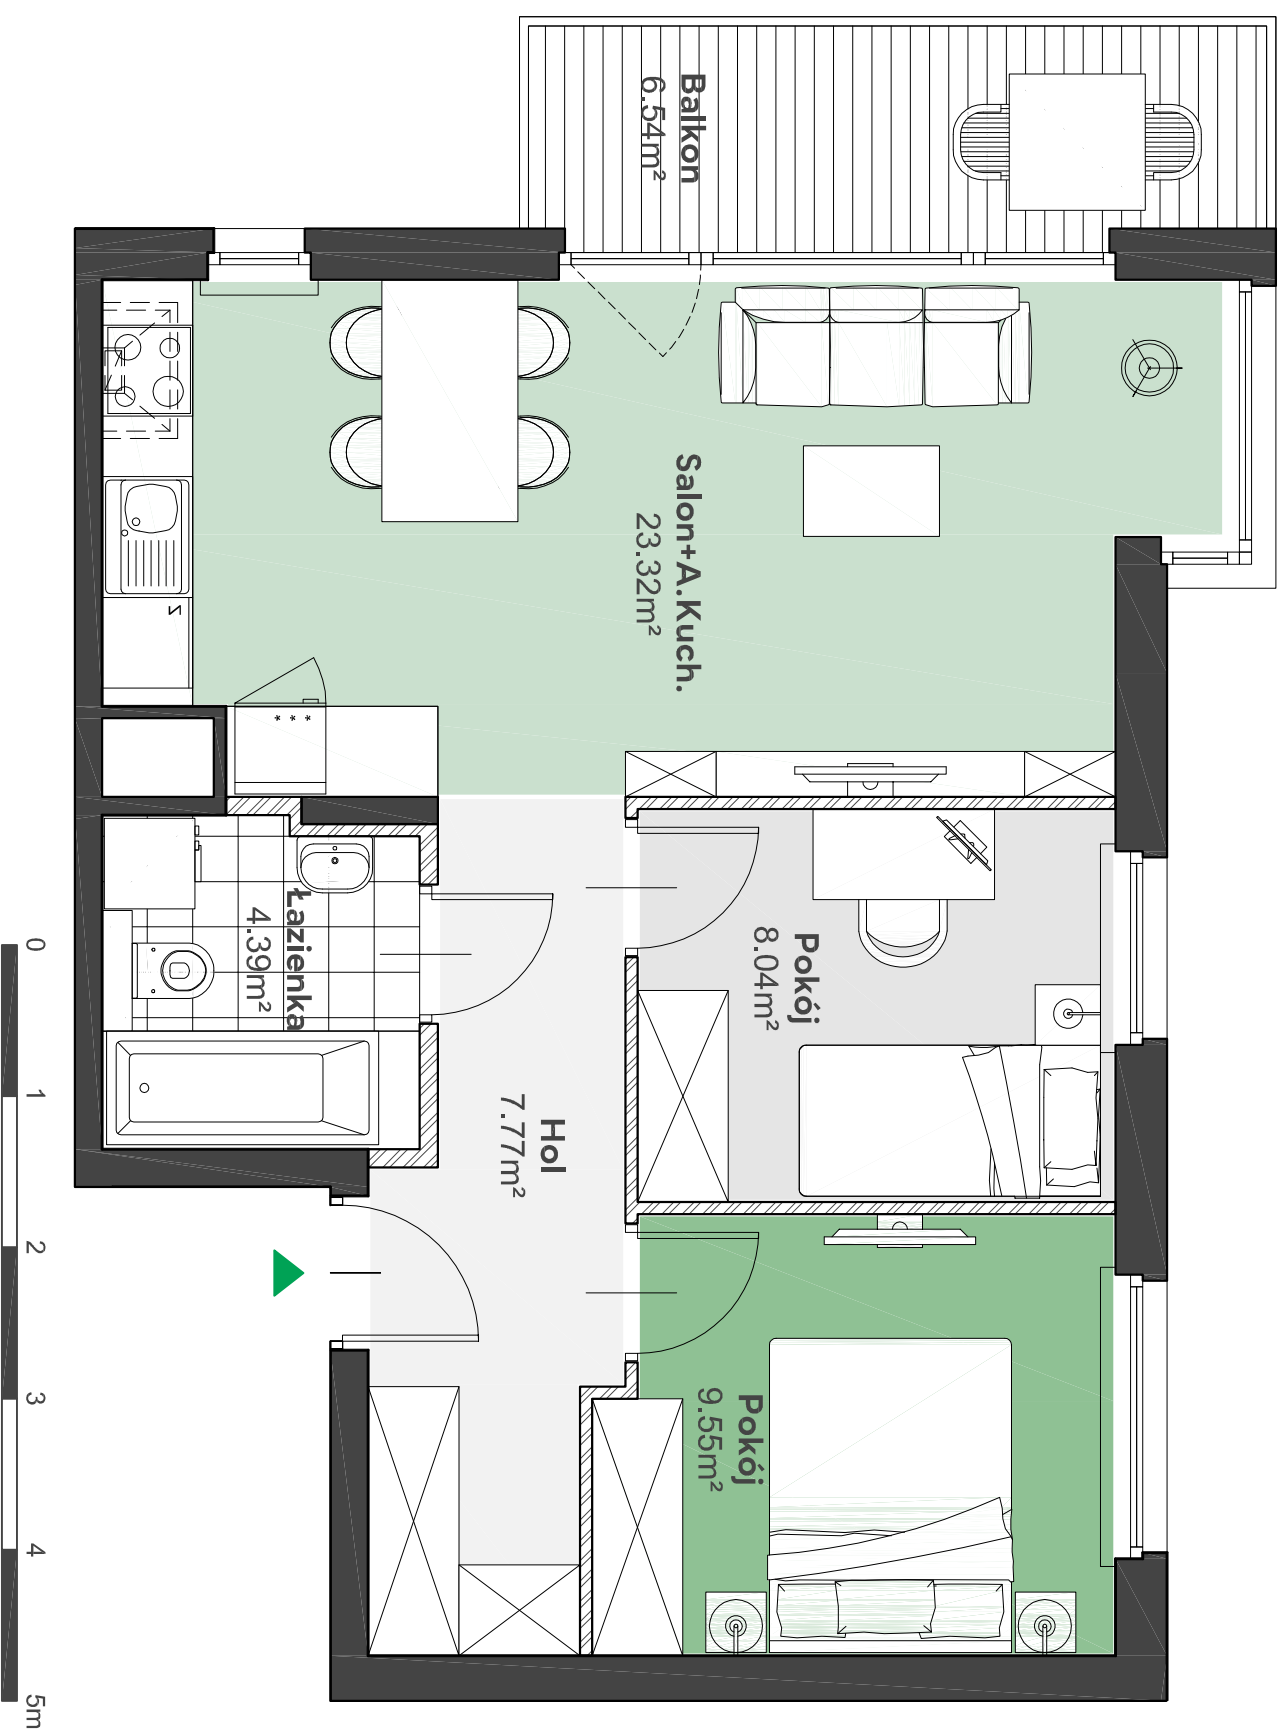

Zielone

OSIEDLE

Home Developer Sp. z o.o. Sp.k.
07-202 Wyszaków
Ul. Stolarska 1

Budynnek:	C
Piętro:	4
Klatka nr:	C
Mieszkanie nr:	C25
Liczba pokoi:	3
Pow. użytkowa:	53,07m²

Hol	7,77m²
Salon + aneks kuch.	23,32m²
Pokój	9,55m²
Pokój	8,04m²
Łazienka	4,39m²
Balkon	6,54m²

MKM
ARCHITEKCI

Położenie mieszkania
w budynku: