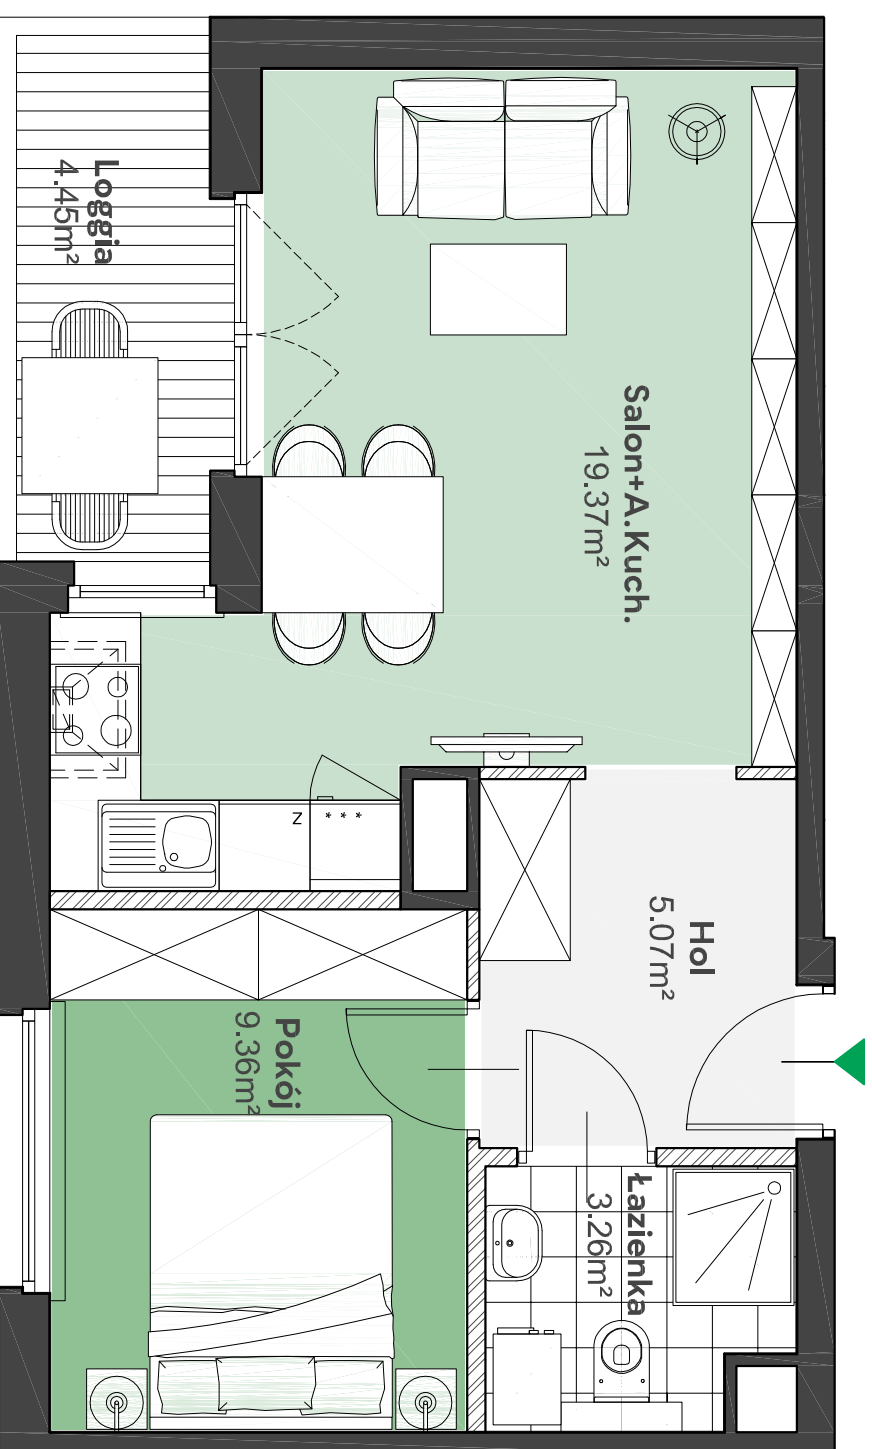

Zielone

OSIEDLE

Home Developer Sp. z o.o. Sp.k.
07-202 Wyszaków
Ul. Stolarska 1

Budynnek:	C
Piętro:	4
Klatka nr:	C
Mieszkanie nr:	C24
Liczba pokoi:	2
Pow. użytkowa:	37,06m²

Hol	5,07m²
Salon + aneks kuch.	19,37m²
Pokój	9,36m²
Łazienka	3,26m²
Loggia	4,45m²

MKM
ARCHITEKCI

Położenie mieszkania
w budynku: