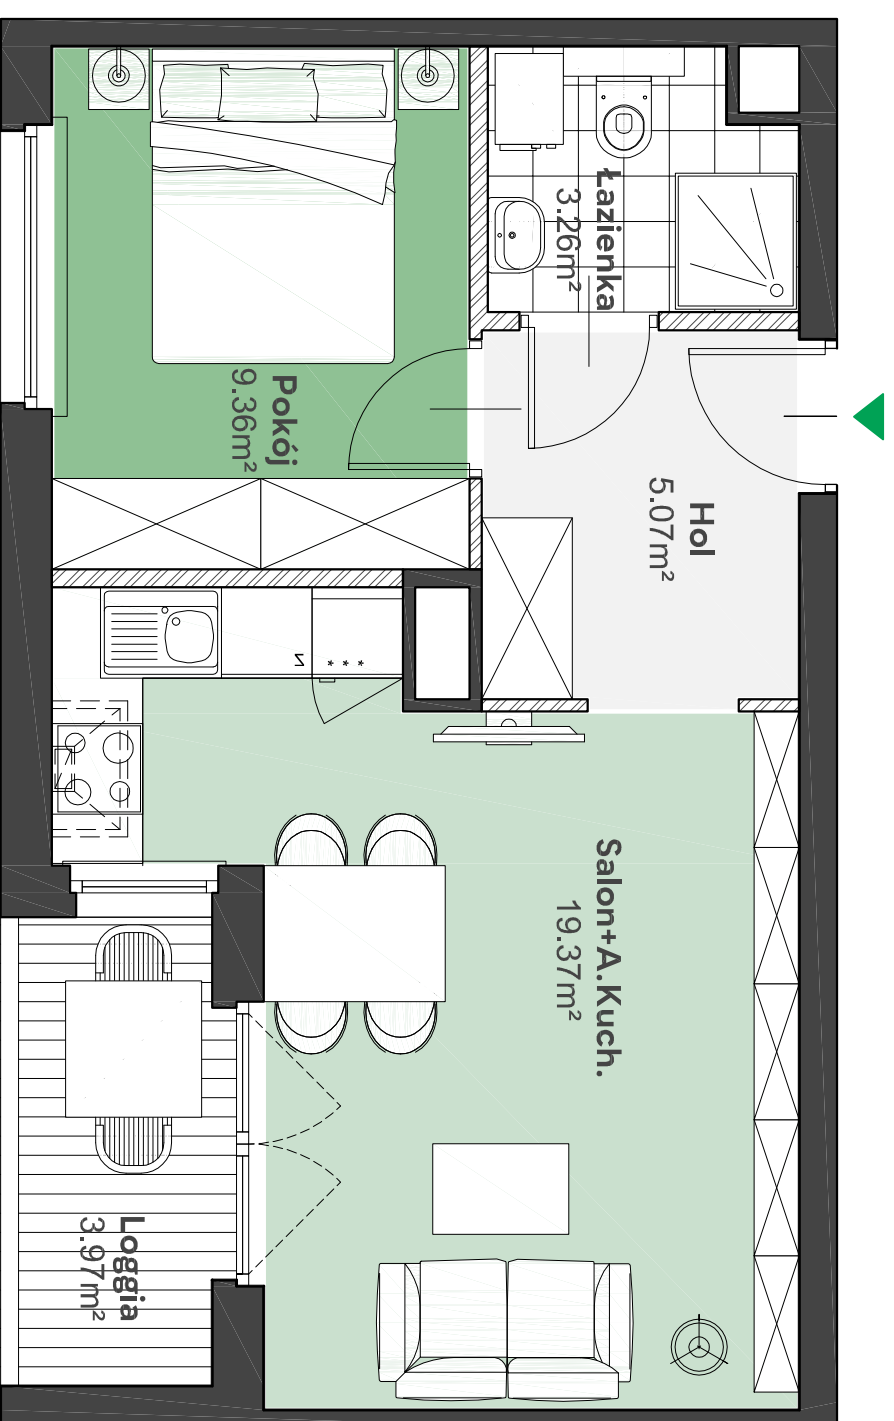

Zielone

OSIEDLE

Home Developer Sp. z o.o. Sp.k.
07-202 Wyszaków
Ul. Stolarska 1

Budynnek: C
Piętro: 4
Klatka nr: C
Mieszkanie nr: C23
Liczba pokoi: 2
Pow. użytkowa: 37,06m²

Hol 5,07m²
Salon + aneks kuch. 19,37m²
Pokój 9,36m²
Łazienka 3,26m²
Loggia 3,97m²

MKM
ARCHITEKCI

Położenie mieszkania
w budynku: