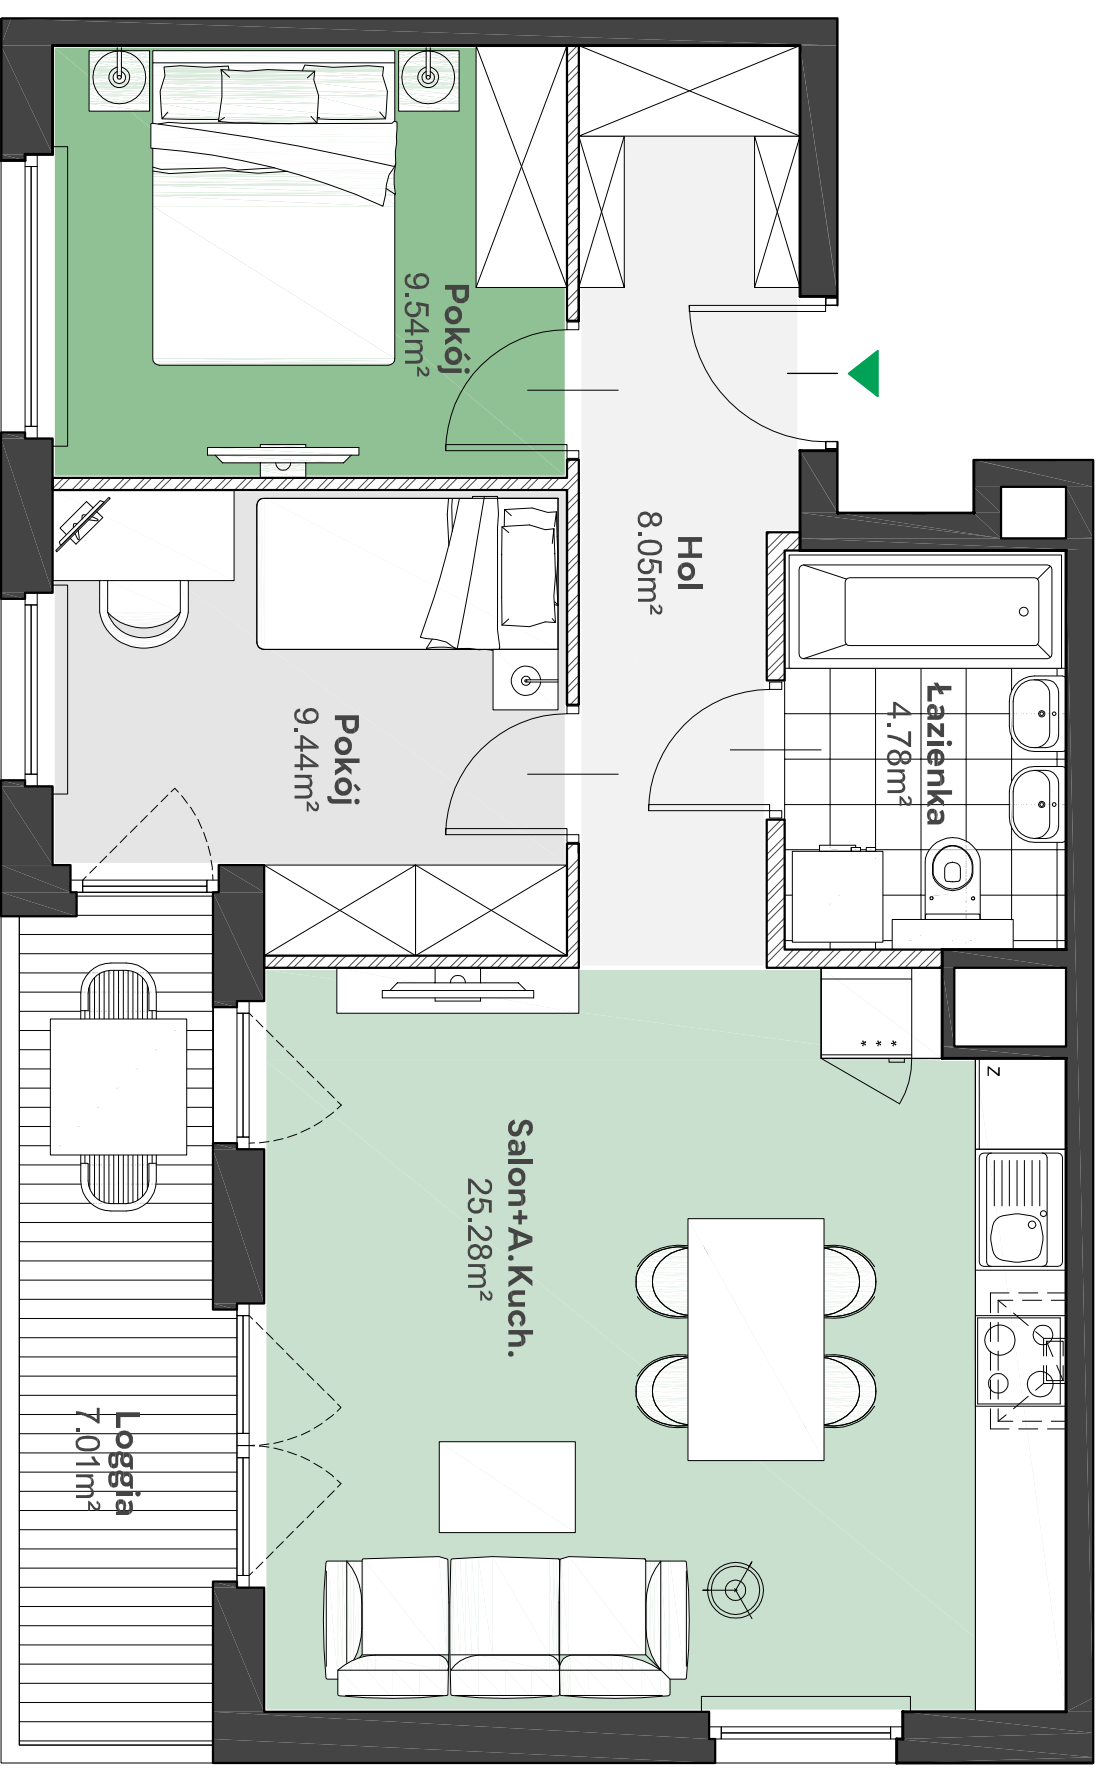

Zielone

OSIEDLE

Home Developer Sp. z o.o. Sp.k.
07-202 Wyszaków
Ul. Stolarska 1

Budynnek:	C
Piętro:	4
Klatka nr:	C
Mieszkanie nr:	C22
Liczba pokoi:	3
Pow. użytkowa:	57,09m²

Hol	8,05m²
Salon + aneks kuch.	25,28m²
Pokój	9,54m²
Pokój	9,44m²
Łazienka	4,78m²
Loggia	7,01m²

MKM
ARCHITEKCI

Położenie mieszkania
w budynku: