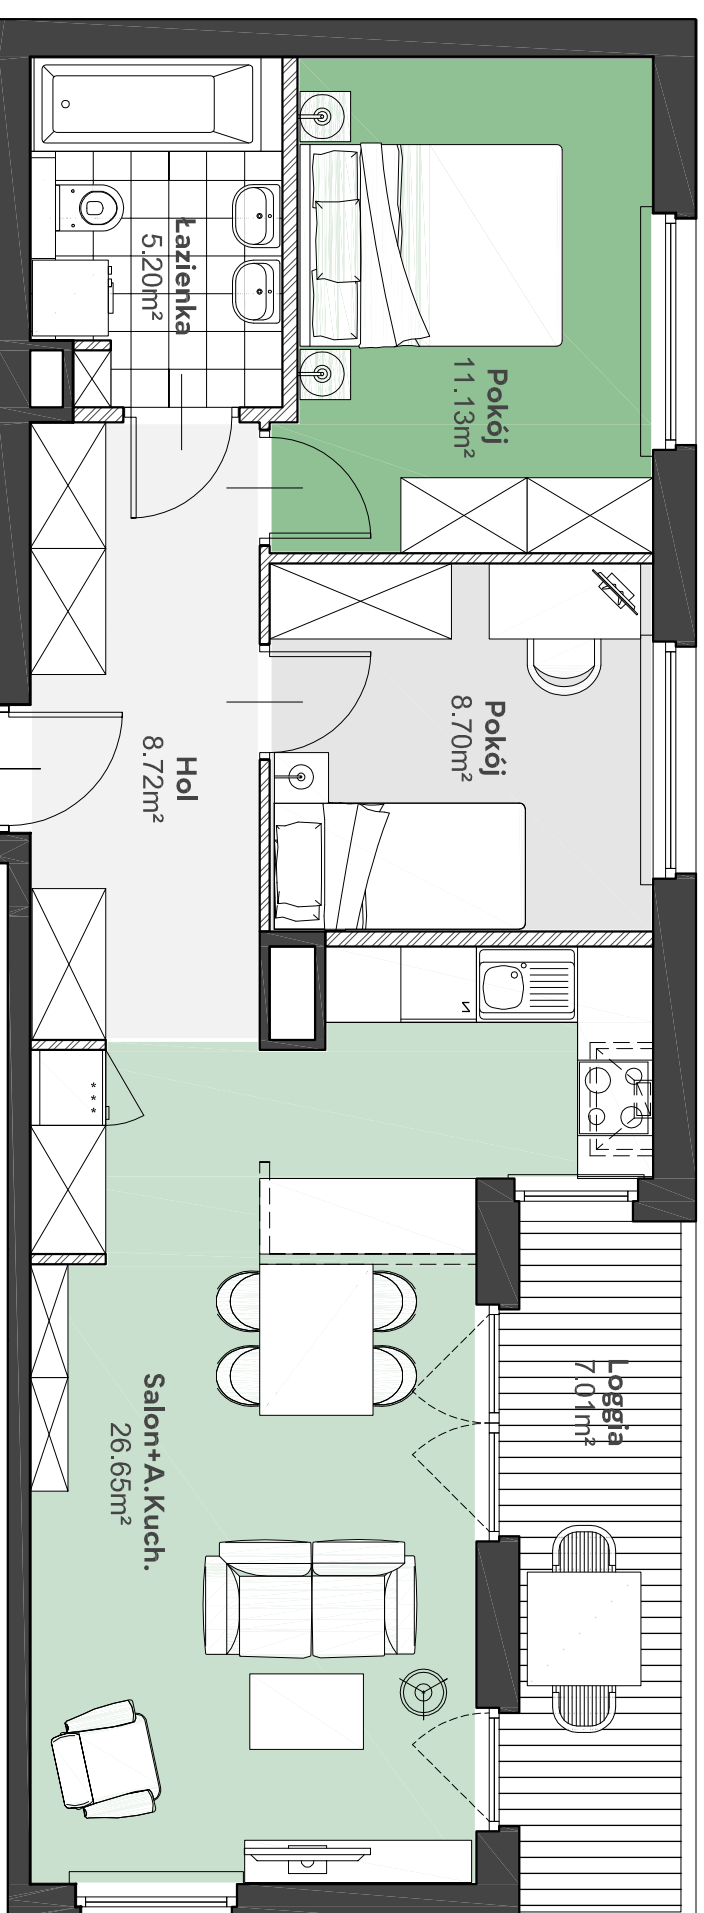

Zielone

OSIEDLE

Home Developer Sp. z o.o. Sp.k.
07-202 Wyszaków
Ul. Stolarska 1

Budynnek:	C
Piętro:	4
Klatka nr:	C
Mieszkanie nr:	C21
Liczba pokoi:	3
Pow. użytkowa:	60,40m ²

Hol	8,72m ²
Salon + aneks kuch.	26,65m ²
Pokój	11,13m ²
Pokój	8,70m ²
Łazienka	5,20m ²
Loggia	7,01m ²

MKM
ARCHITEKCI

Położenie mieszkania
w budynku:

UWAGA: Przedstawione informacje nie stanowią oferty w rozumieniu Kodeksu Cywilnego lecz poglądową informację na temat mieszkania i inwestycji.