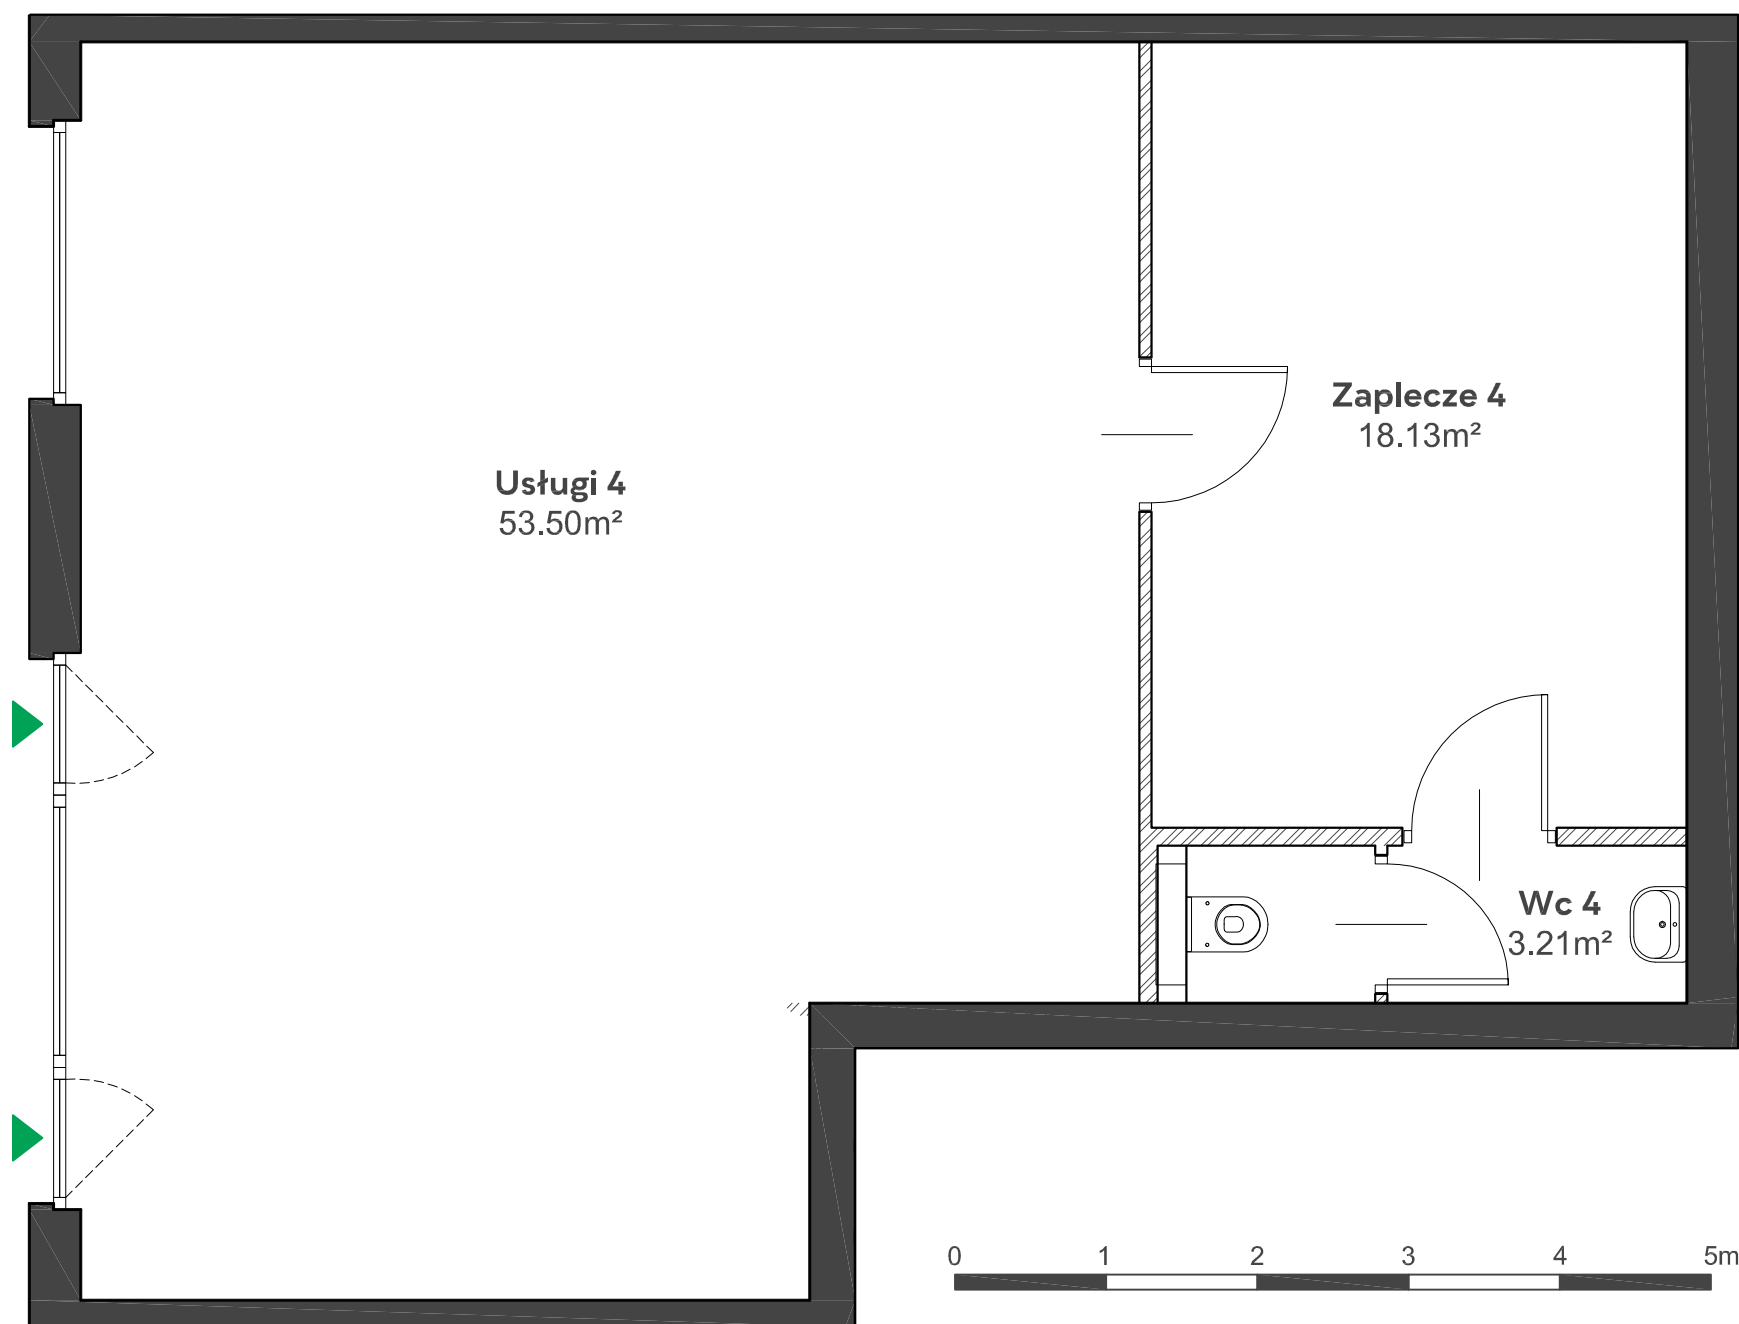

Zielone

OSIEDLE

Home Developer Sp. z o.o. Sp.k.
07-202 Wyszaków
Ul. Stolarska 1

Budynek: A
Piętro: 0
Klatka nr: -
Lokal nr: U-4
Liczba pokoi: -
Pow. użytkowa: 74,84m²

Usługi 4 53,50m²
Zaplecze 4 18,13m²
Wc 4 3,21m²

MM
ARCHITEKCI

Położenie mieszkania
w budynku: