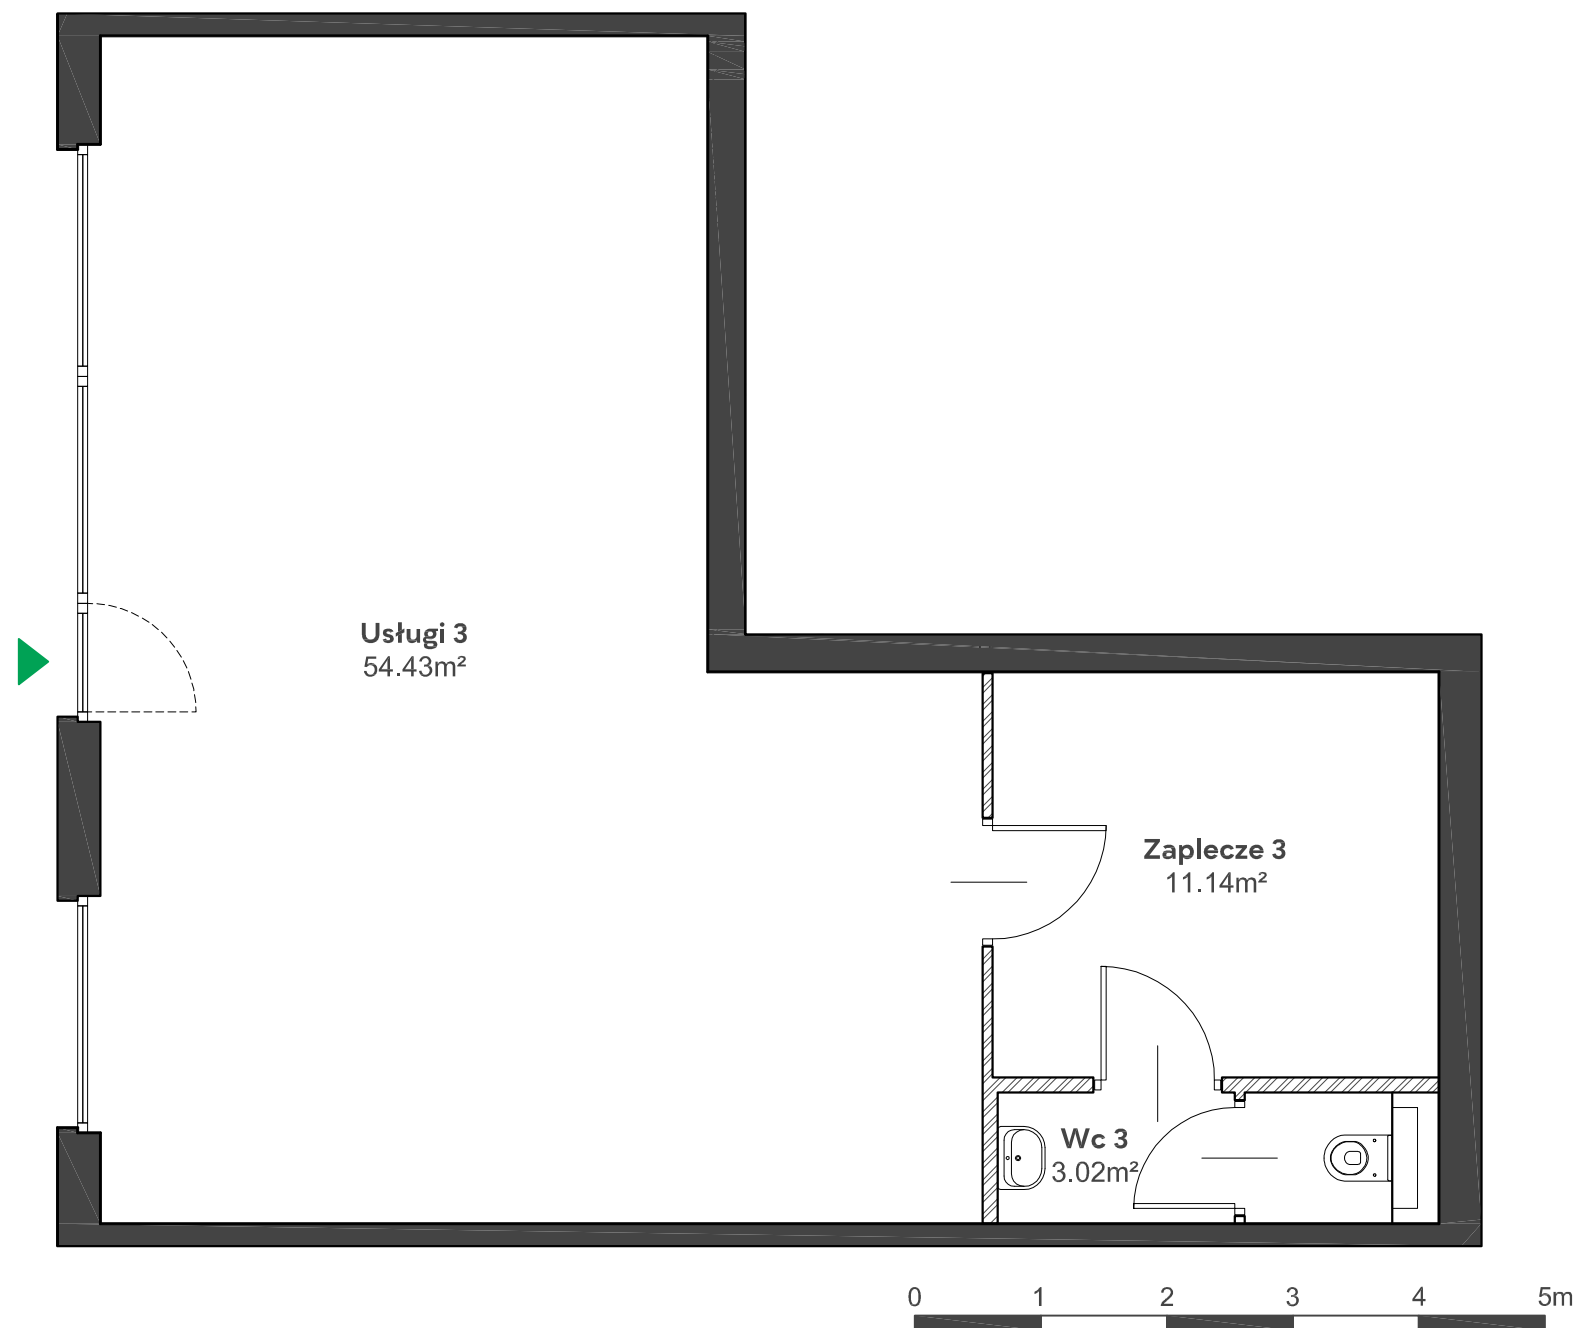

Zielone

OSIEDLE

Home Developer Sp. z o.o. Sp.k.
07-202 Wyszaków
Ul. Stolarska 1

Budynek:	A
Piętro:	0
Klatka nr:	-
Lokal nr:	U-3
Liczba pokoi:	-
Pow. użytkowa:	68,59m²

Usługi 3	54,43m²
Zaplecze 3	11,14m²
Wc 3	3,02m²

MM
ARCHITEKCI

Położenie mieszkania
w budynku: