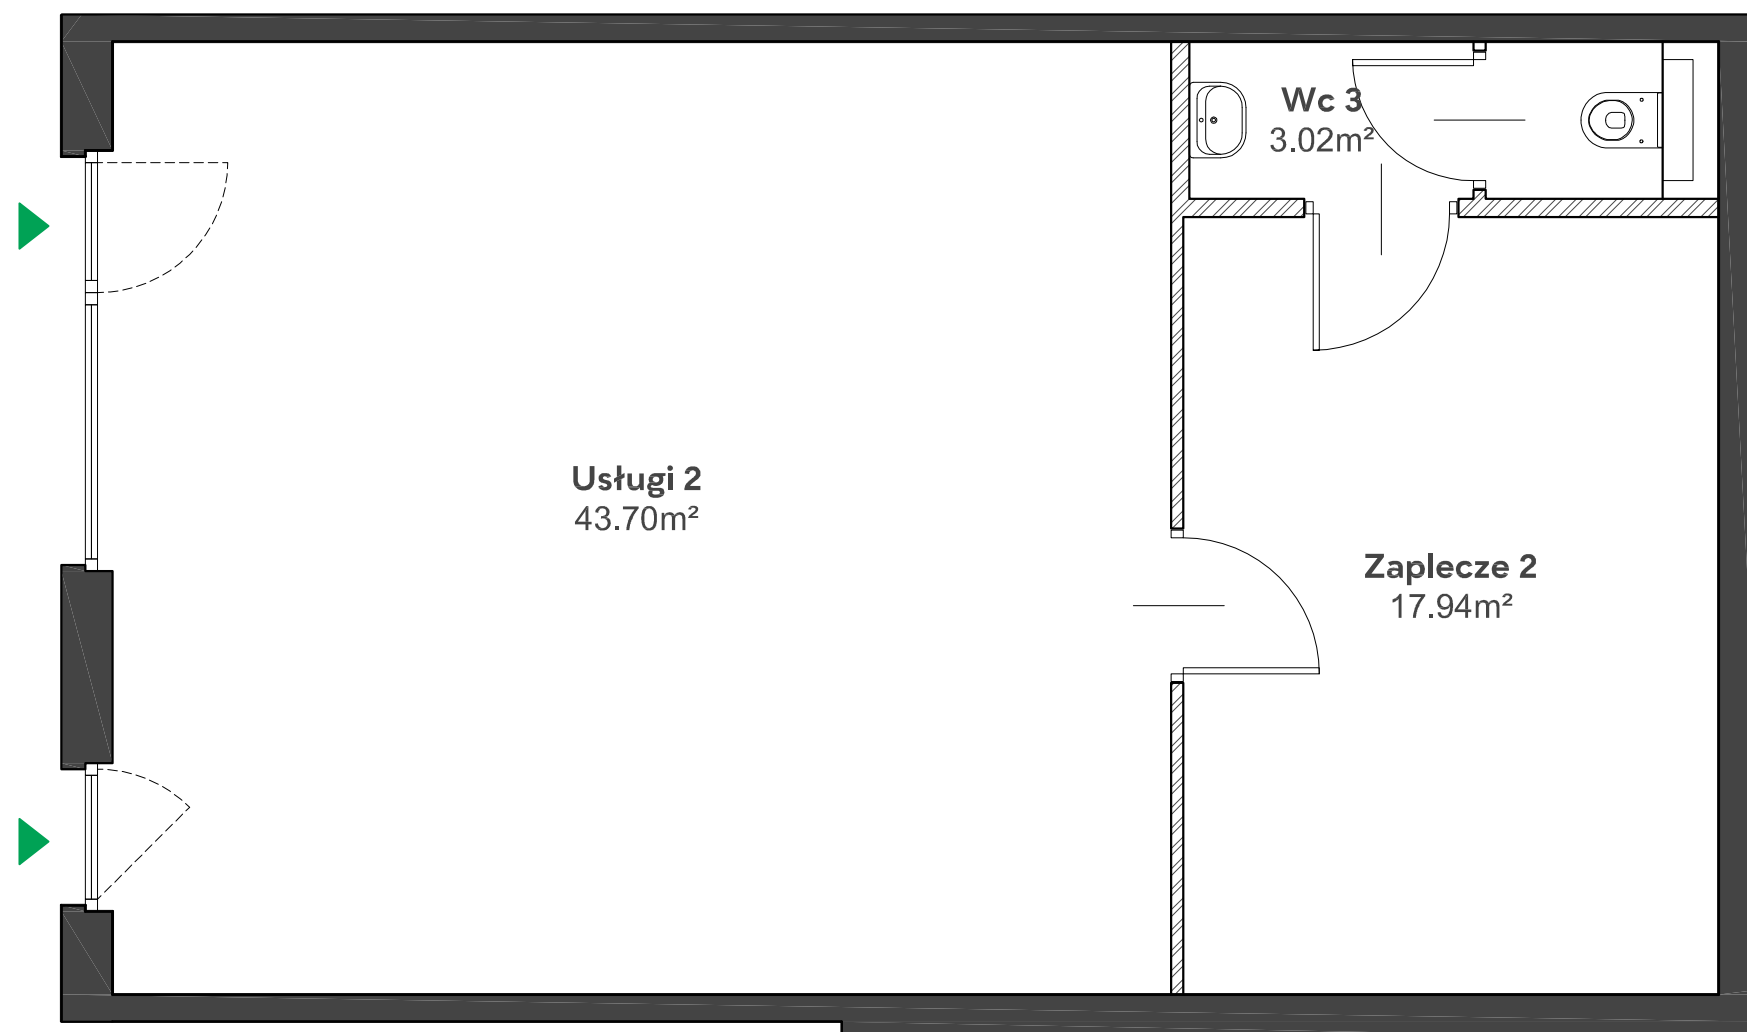

Zielone

OSIEDLE

Home Developer Sp. z o.o. Sp.k.
07-202 Wyszaków
Ul. Stolarska 1

Budynek: A
Piętro: 0
Klatka nr: -
Lokal nr: U-2
Liczba pokoi: -
Pow. użytkowa: 64,66m²

Usługi 2	43,70m²
Zaplecze 2	17,94m²
Wc 2	3,02m²

MM
ARCHITEKCI

Położenie mieszkania
w budynku: