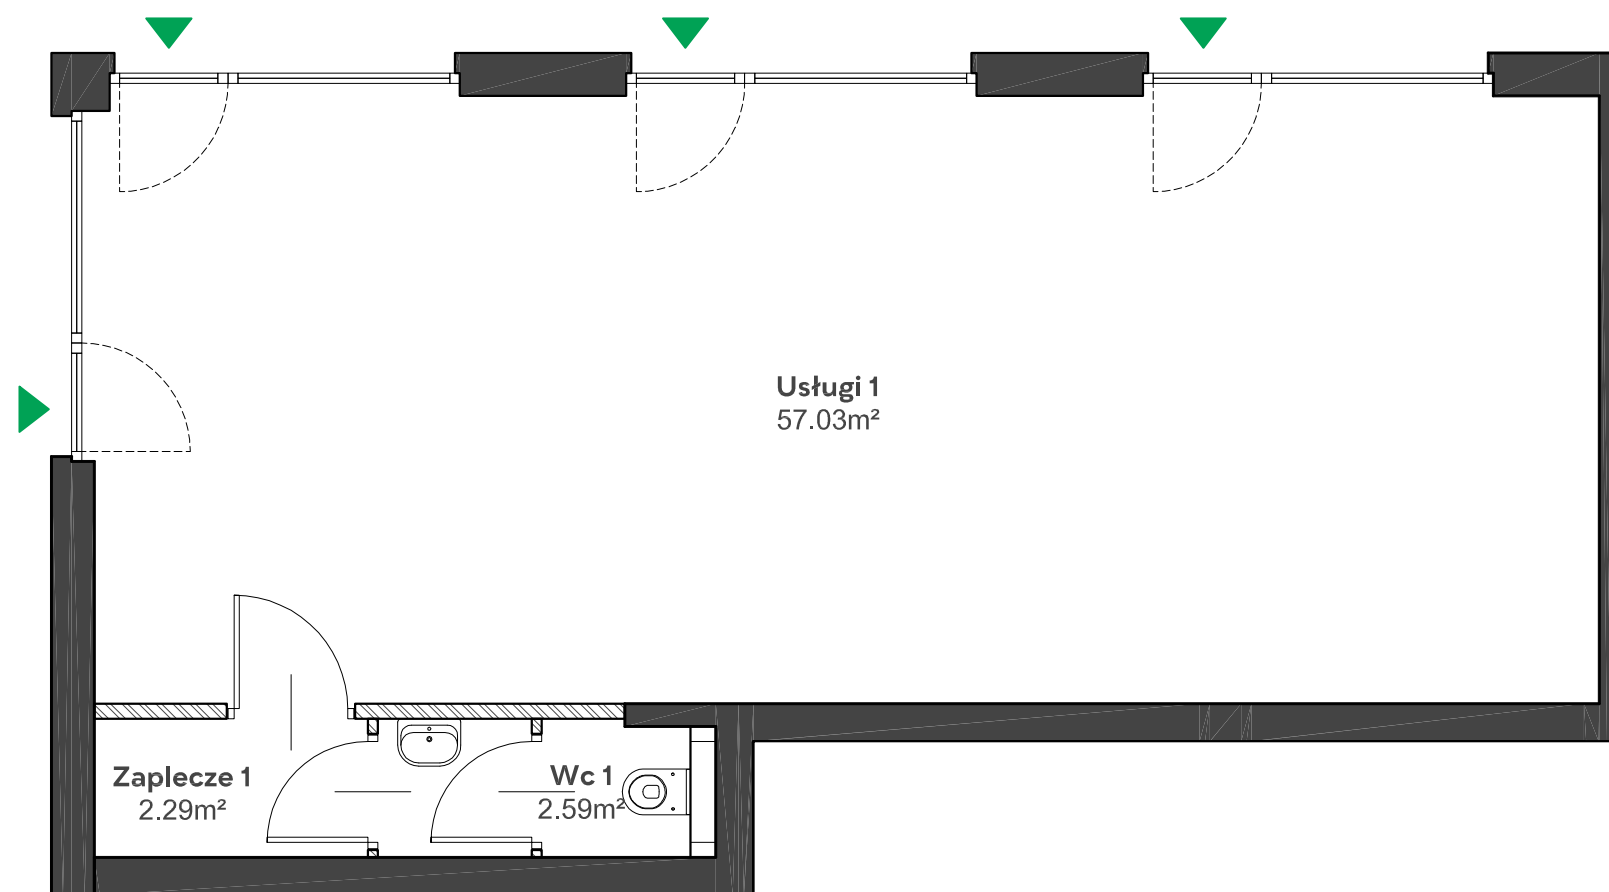

Zielone

OSIEDLE

Home Developer Sp. z o.o. Sp.k.
07-202 Wyszaków
Ul. Stolarska 1

Budynek: A
Piętro: 0
Klatka nr: -
Lokal nr: U-1
Liczba pokoi: -
Pow. użytkowa: 61,91m²

Usługi 1	57,03m²
Zaplecze 1	2,29m²
Wc 1	2,59m²

MM
ARCHITEKCI