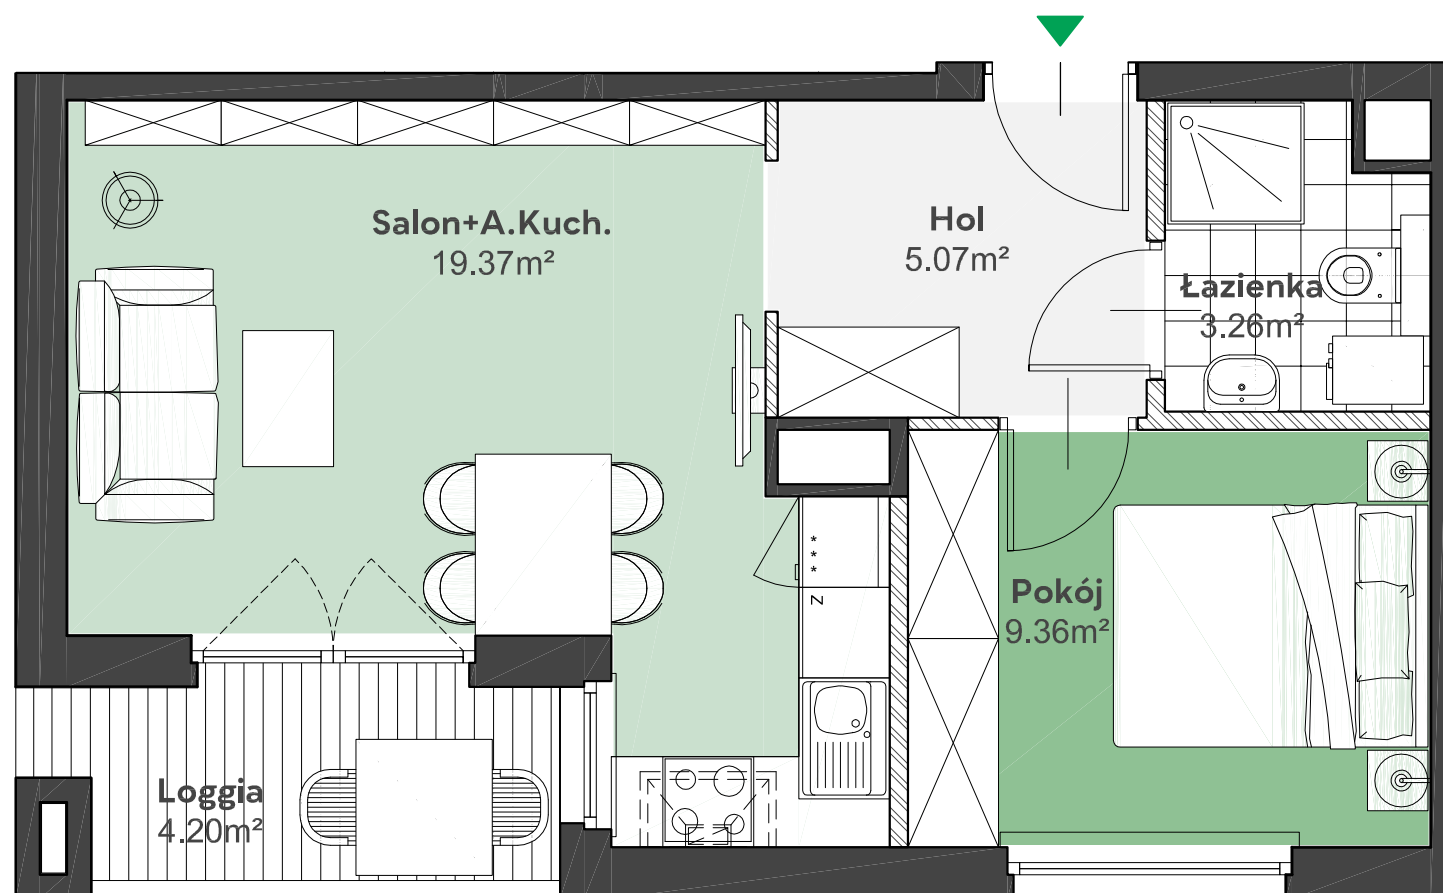

Zielone

OSIEDLE

Home Developer Sp. z o.o. Sp.k.
07-202 Wyszaków
Ul. Stolarska 1

Budynek: C
Piętro: 1
Klatka nr: C
Mieszkanie nr: C9
Liczba pokoi: 2
Pow. użytkowa: 37,06m²

Hol	5,07m²
Salon + aneks kuch.	19,37m²
Pokój	9,36m²
Łazienka	3,26m²
Loggia	4,20m²

MM
ARCHITEKCI

Położenie mieszkania
w budynku: