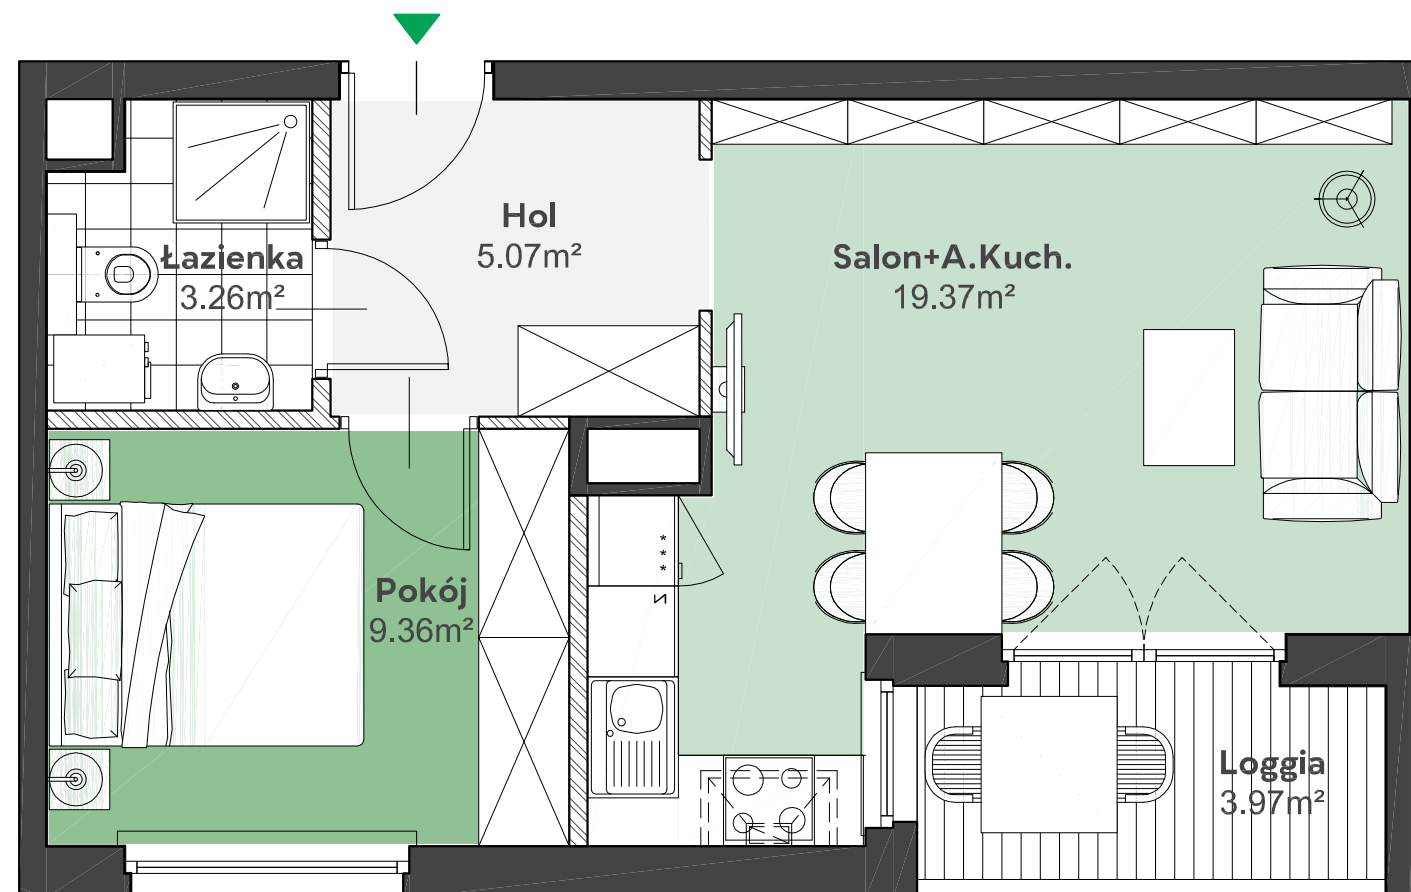

Zielone

OSIEDLE

Home Developer Sp. z o.o. Sp.k.
07-202 Wyszaków
Ul. Stolarska 1

Budynek: C
Piętro: 1
Klatka nr: C
Mieszkanie nr: C8
Liczba pokoi: 2
Pow. użytkowa: 37,06m²

Hol	5,07m²
Salon + aneks kuch.	19,37m²
Pokój	9,36m²
Łazienka	3,26m²
Loggia	3,97m²

MM
ARCHITEKCI

Położenie mieszkania
w budynku:

ul. Komisji Edukacji Narodowej

UWAGA: Przedstawione informacje nie stanowią oferty w rozumieniu Kodeksu Cywilnego lecz poglądową informację na temat mieszkania i inwestycji.