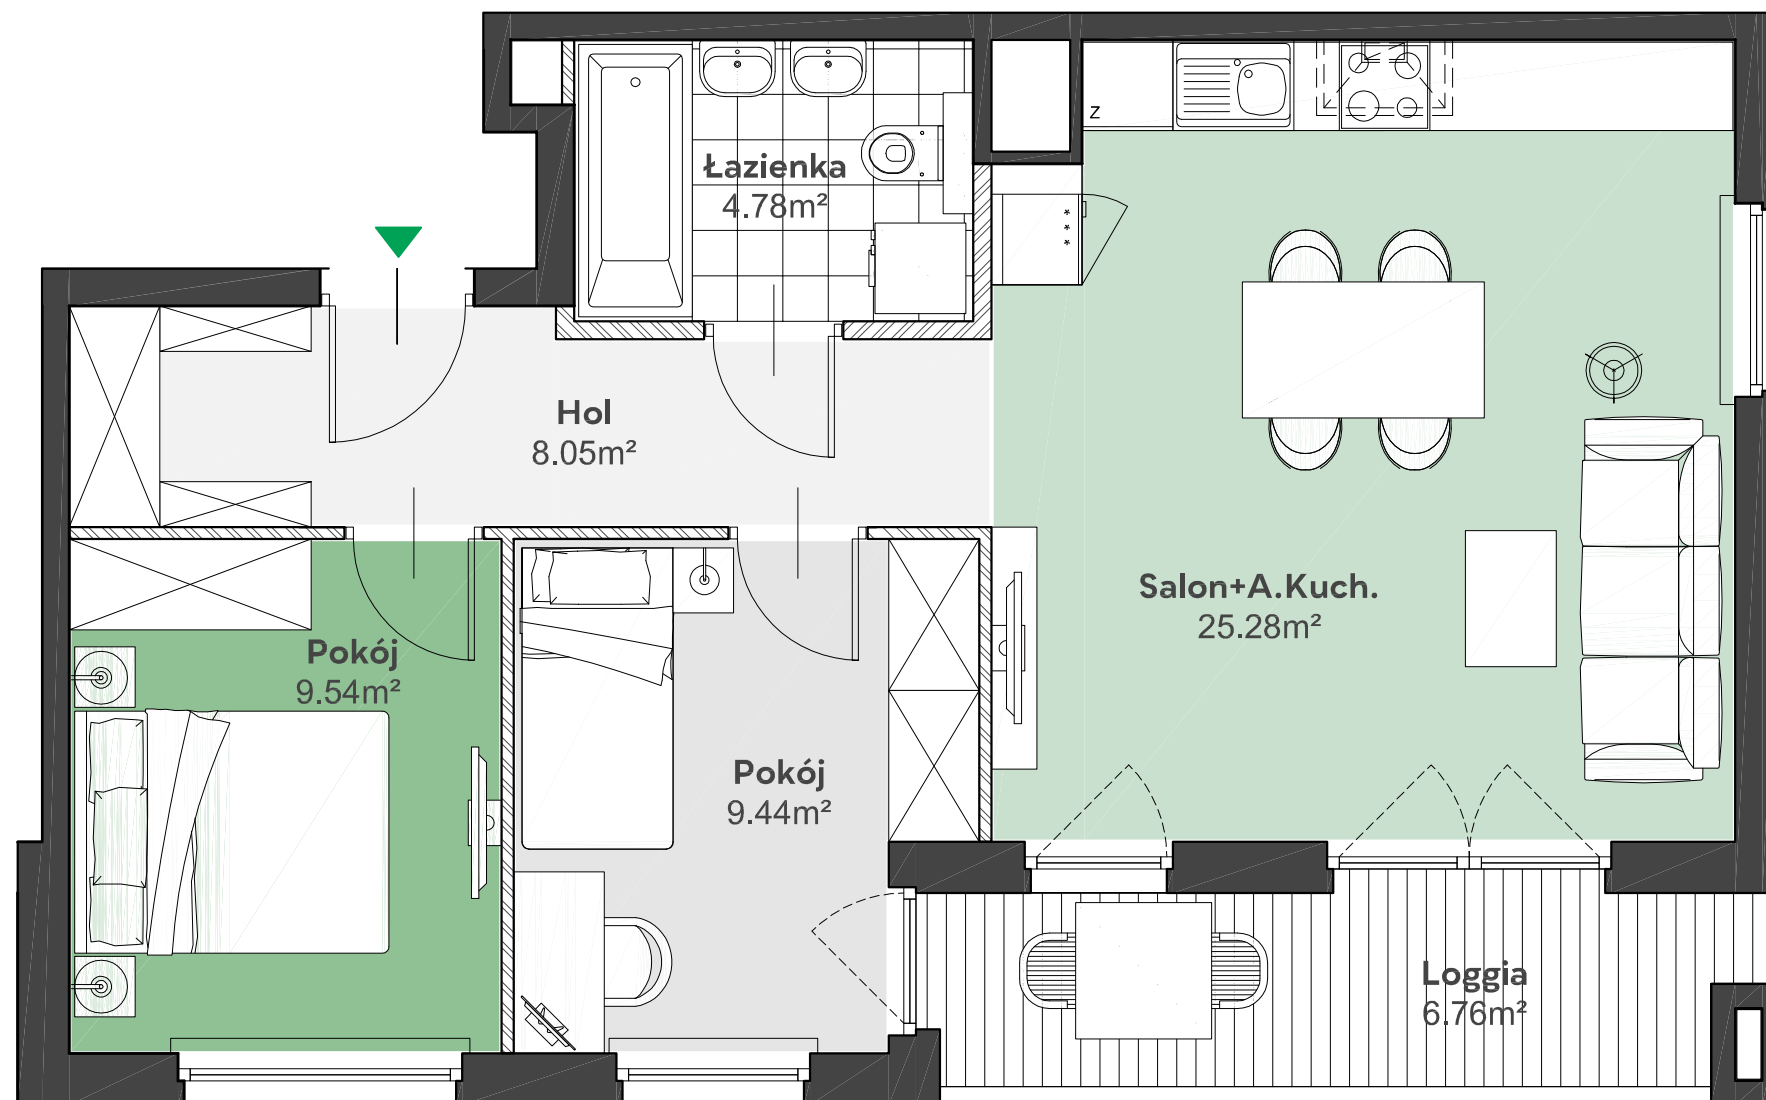

Zielone

OSIEDLE

Home Developer Sp. z o.o. Sp.k.
07-202 Wyszaków
Ul. Stolarska 1

Budynek: C
Piętro: 1
Klatka nr: C
Mieszkanie nr: C7
Liczba pokoi: 3
Pow. użytkowa: 57,09m²

Hol	8,05m²
Salon + aneks kuch.	25,28m²
Pokój	9,54m²
Pokój	9,44m²
Łazienka	4,78m²
Loggia	6,76m²

MM
ARCHITEKCI

UWAGA: Przedstawione informacje nie stanowią oferty w rozumieniu Kodeksu Cywilnego lecz poglądową informację na temat mieszkania i inwestycji.