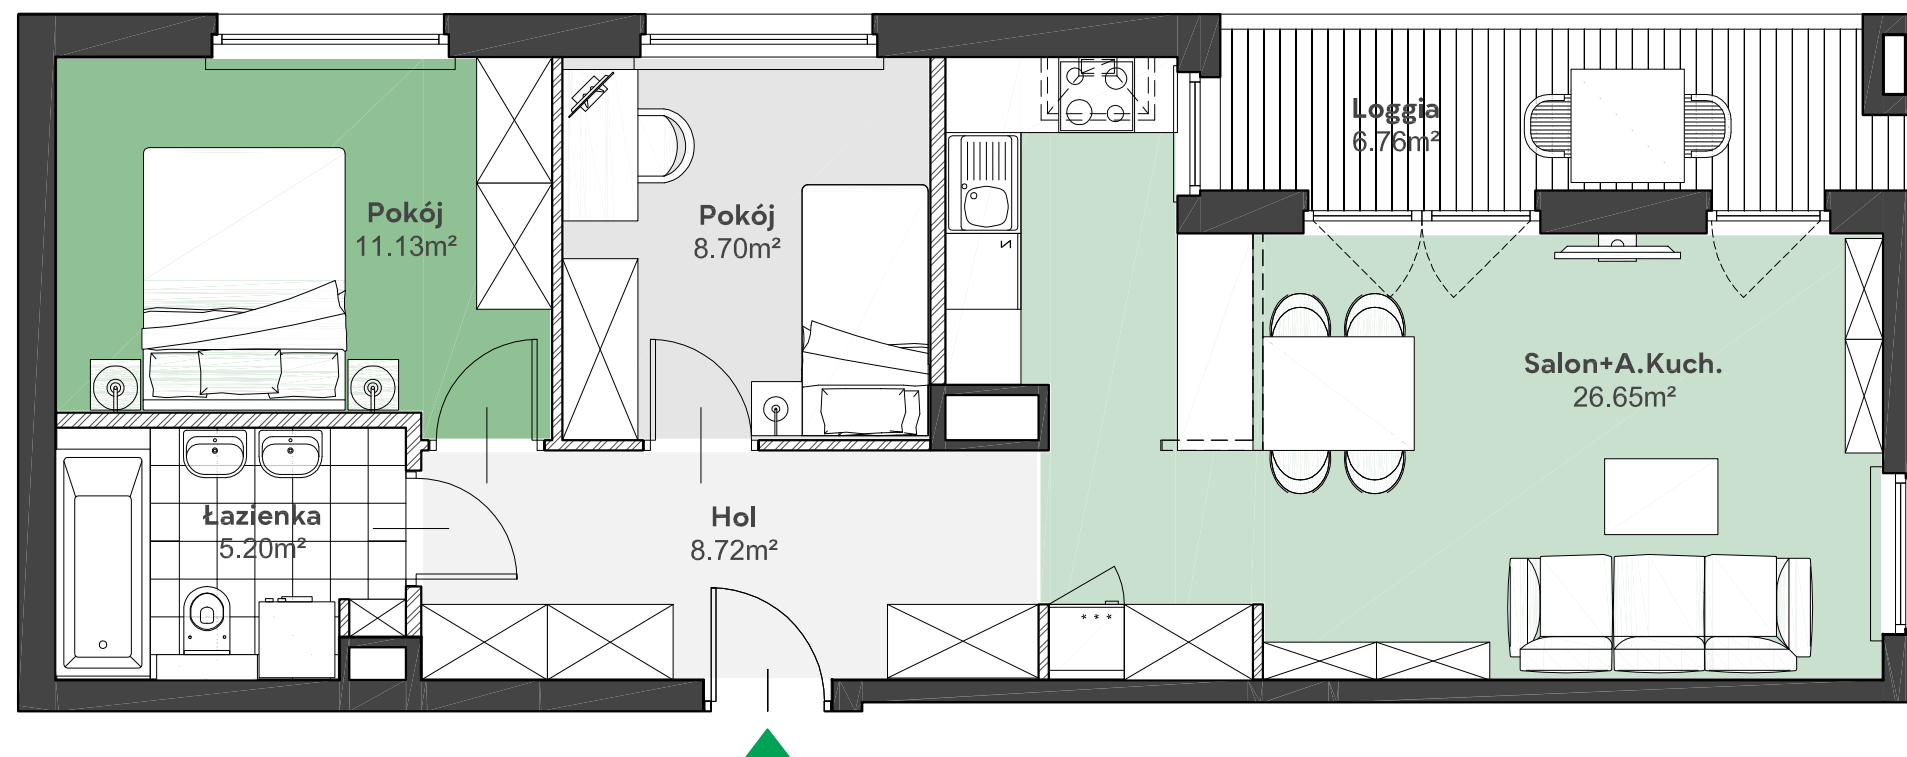

Zielone

OSIEDLE

Home Developer Sp. z o.o. Sp.k.
07-202 Wyszaków
Ul. Stolarska 1

Budynek: C
Piętro: 1
Klatka nr: C
Mieszkanie nr: C6
Liczba pokoi: 3
Pow. użytkowa: 60,40m²

Hol	8,72m ²
Salon + aneks kuch.	26,65m ²
Pokój	11,13m ²
Pokój	8,70m ²
Łazienka	5,20m ²
Loggia	6,76m ²