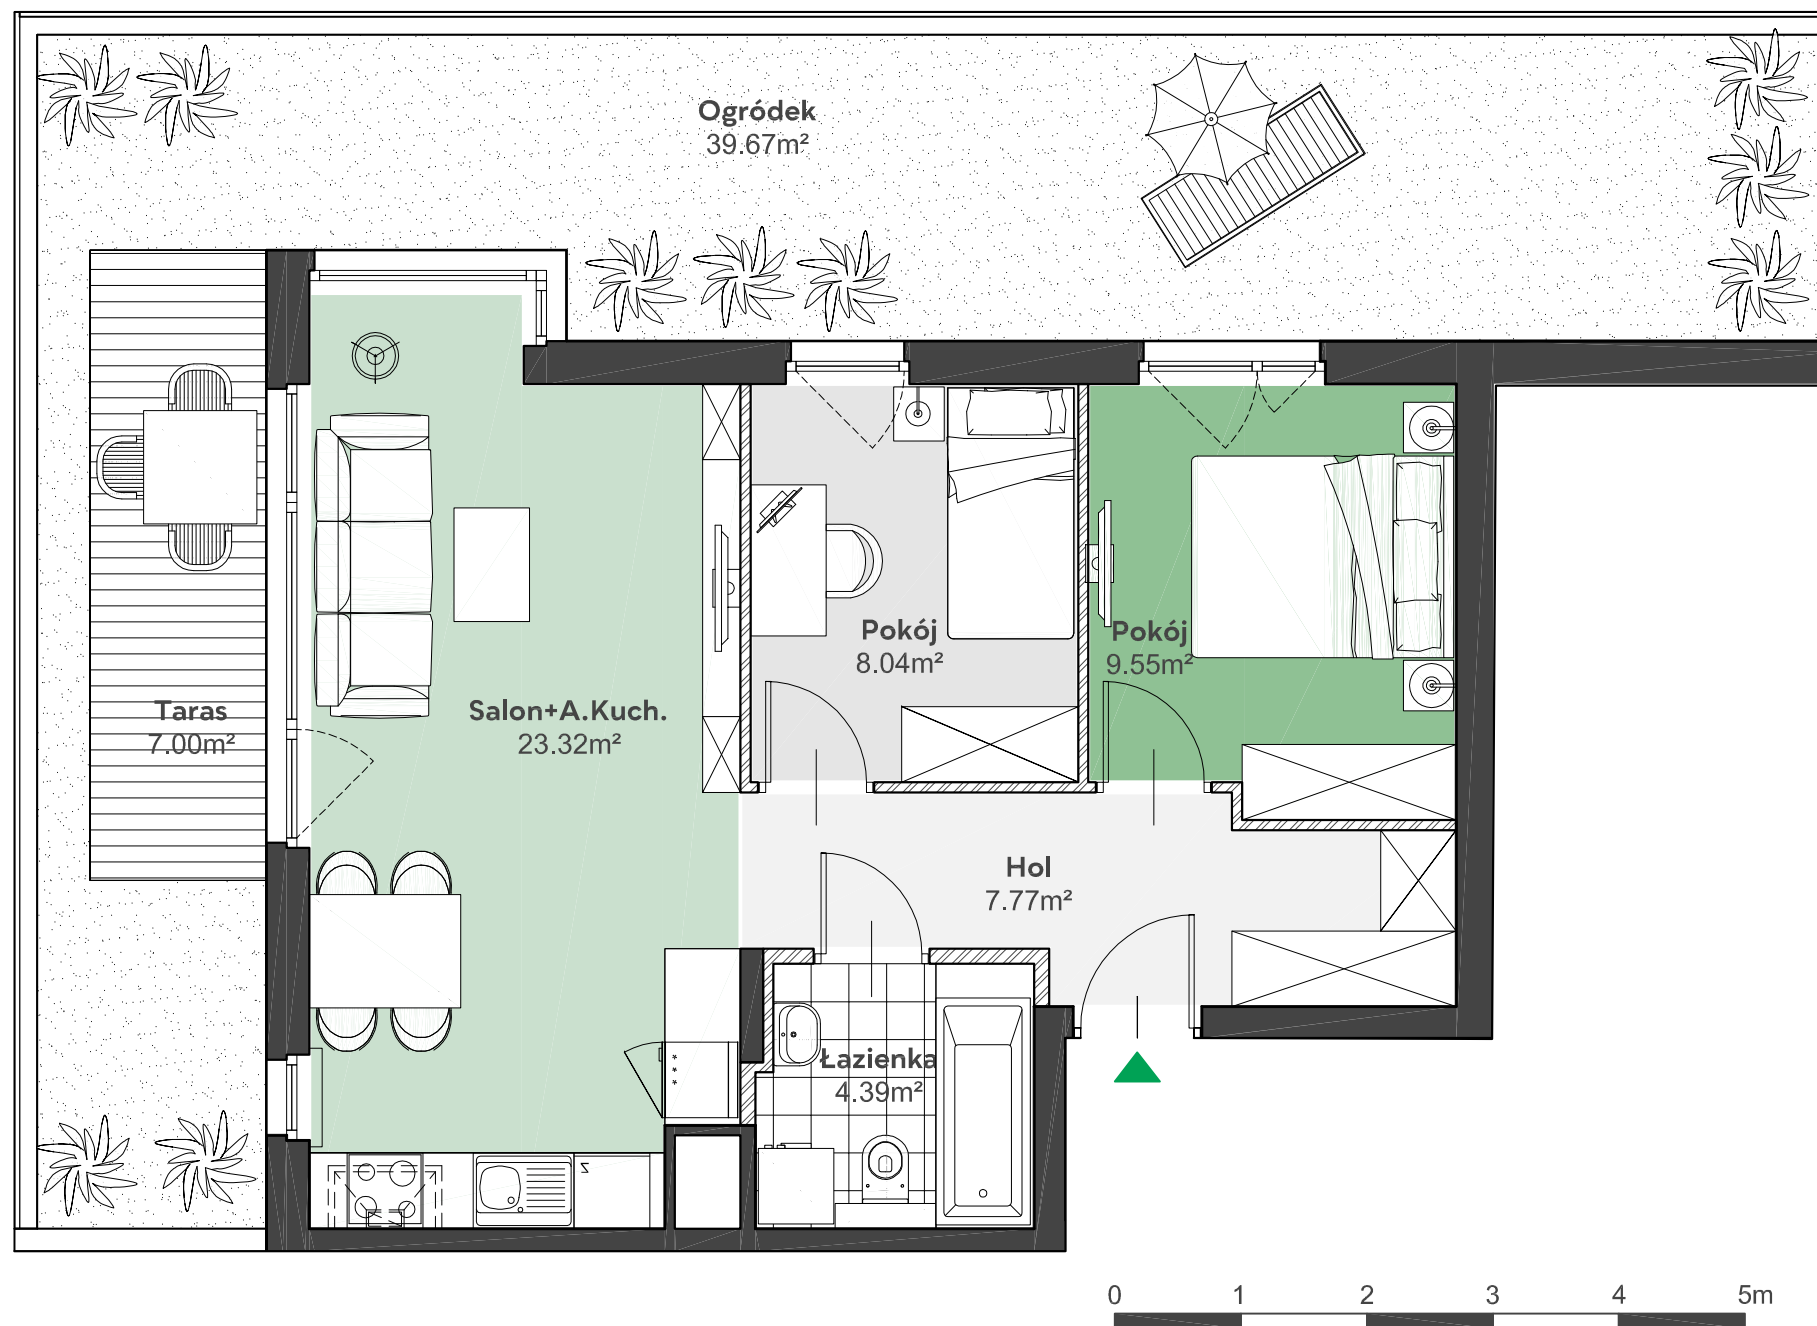

Zielone

OSIEDLE

Home Developer Sp. z o.o. Sp.k.
07-202 Wyszaków
Ul. Stolarska 1

Budynek: C
Piętro: 0
Klatka nr: C
Mieszkanie nr: C5
Liczba pokoi: 3
Pow. użytkowa: 53,07m²

Hol	7,77m²
Salon + aneks kuch.	23,32m²
Pokój	9,55m²
Pokój	8,04m²
Łazienka	4,39m²
Taras	7,00m²
Ogródek	39,67m²

MM
ARCHITEKCI