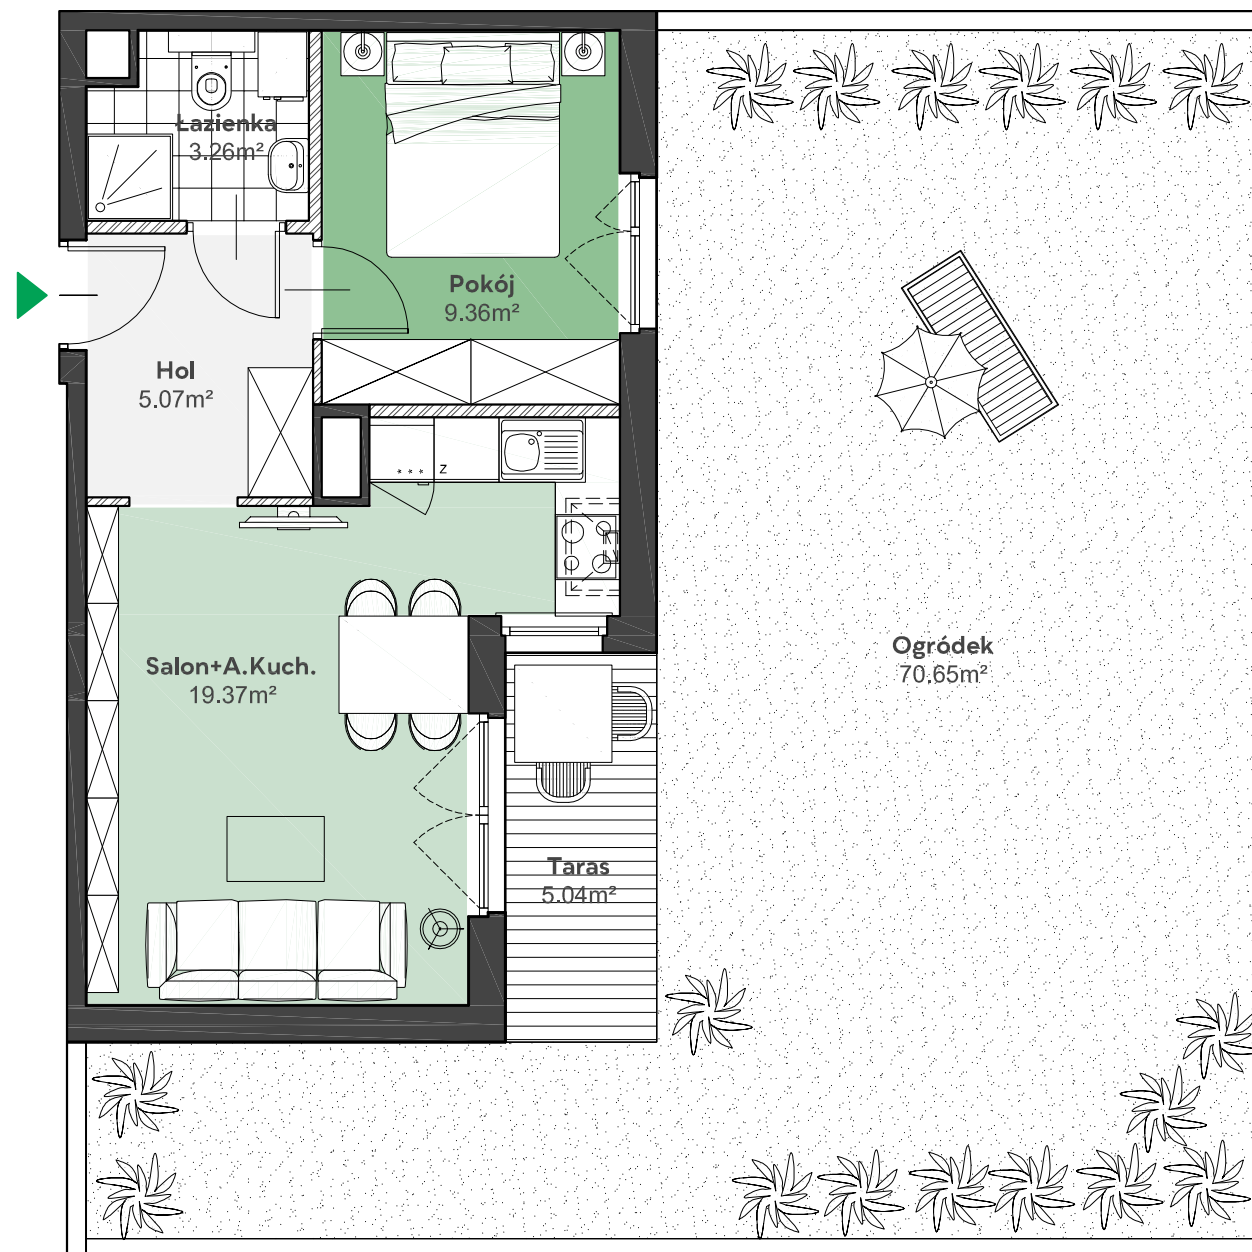

Zielone

OSIEDLE

Home Developer Sp. z o.o. Sp.k.
07-202 Wyszaków
Ul. Stolarska 1

Budynek:	C
Piętro:	0
Klatka nr:	C
Mieszkanie nr:	C4
Liczba pokoi:	2
Pow. użytkowa:	37,06m²

Hol	5,07m²
Salon + aneks kuch.	19,37m²
Pokój	9,36m²
Łazienka	3,26m²
Taras	5,04m²
Ogródek	70,65m²

MM
ARCHITEKCI

Położenie mieszkania
w budynku: