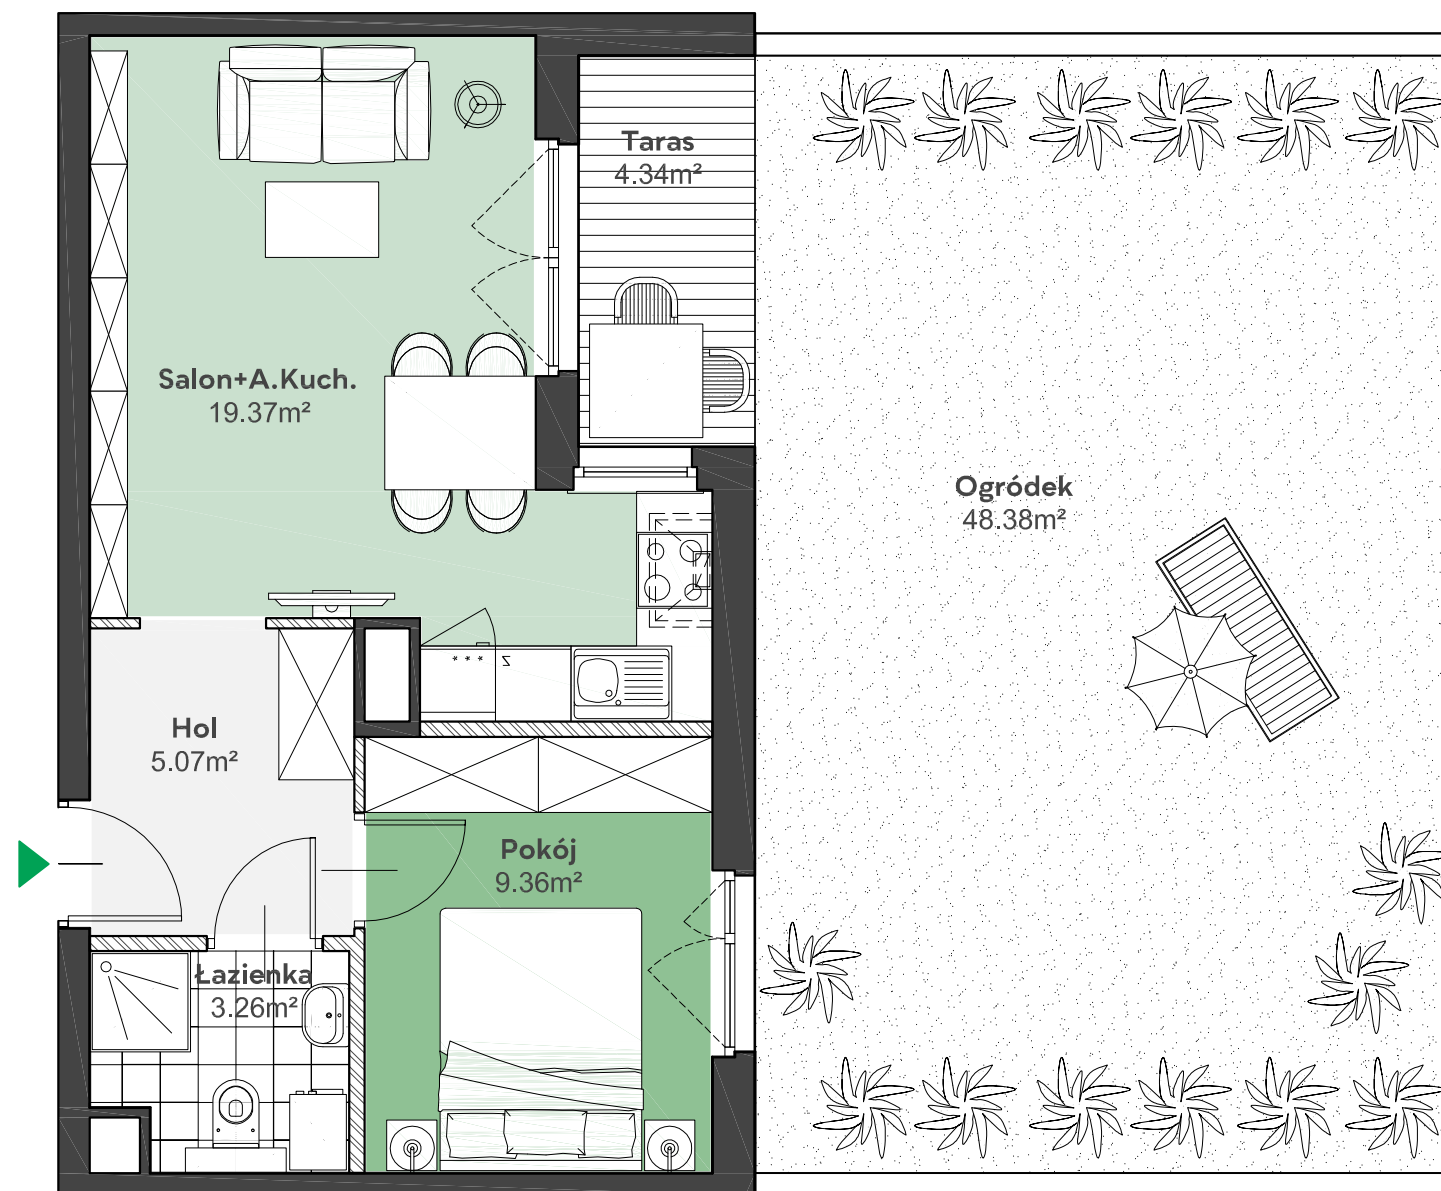

Zielone

OSIEDLE

Home Developer Sp. z o.o. Sp.k.
07-202 Wyszaków
Ul. Stolarska 1

Budynek: C
Piętro: 0
Klatka nr: C
Mieszkanie nr: C3
Liczba pokoi: 2
Pow. użytkowa: 37,06m²

Hol	5,07m²
Salon + aneks kuch.	19,37m²
Pokój	9,36m²
Łazienka	3,26m²
Taras	4,34m²
Ogródek	48,38m²

MM
ARCHITEKCI

Położenie mieszkania
w budynku: