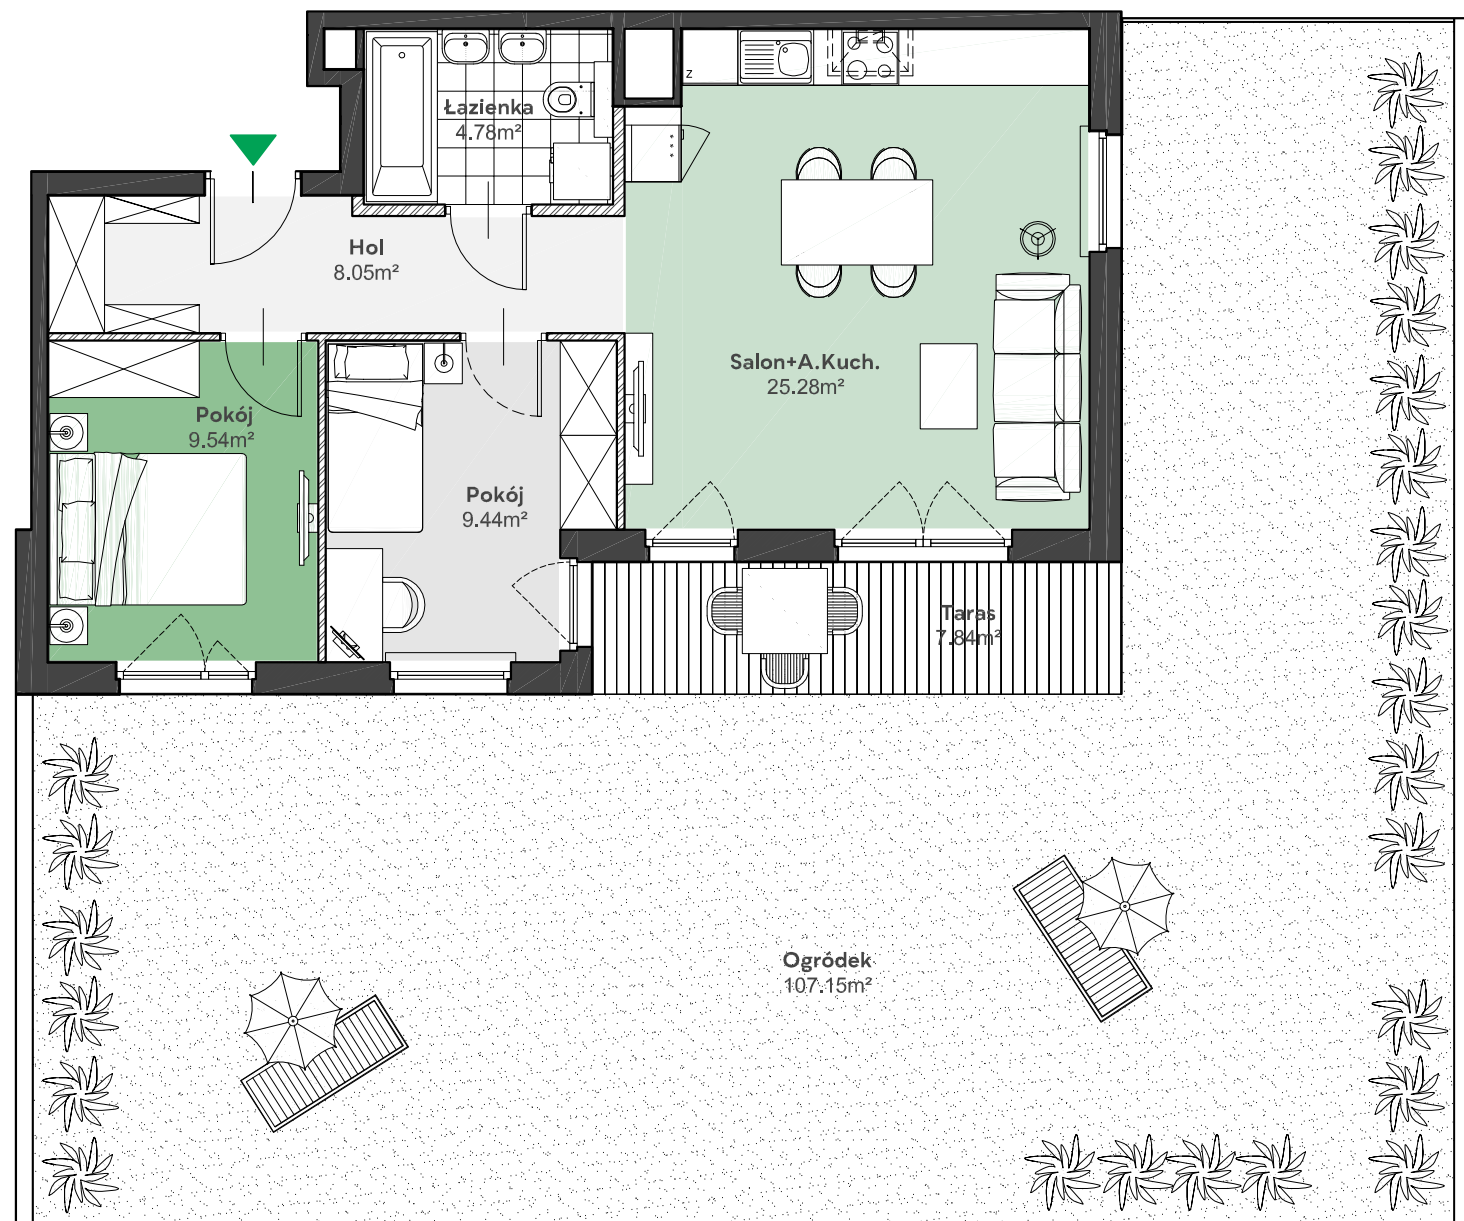

Zielone

OSIEDLE

Home Developer Sp. z o.o. Sp.k.
07-202 Wyszaków
Ul. Stolarska 1

Budynek:	C
Piętro:	0
Klatka nr:	C
Mieszkanie nr:	C2
Liczba pokoi:	3
Pow. użytkowa:	57,09m²

Hol	8,05m²
Salon + aneks kuch.	25,28m²
Pokój	9,54m²
Pokój	9,44m²
Łazienka	4,78m²
Taras	7,84m²
Ogródek	107,15m²

MM
ARCHITEKCI