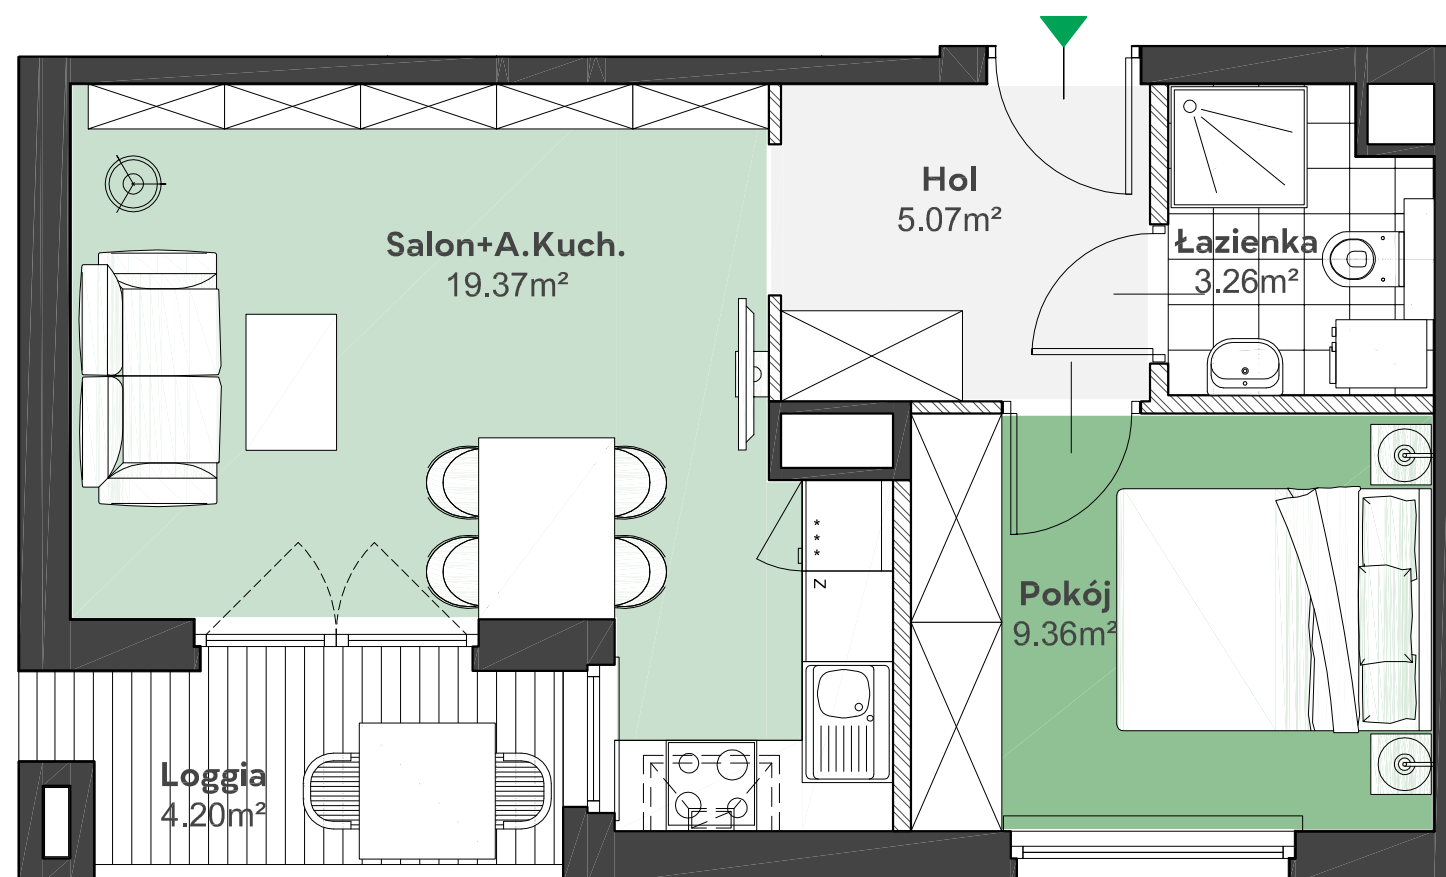

Zielone

OSIEDLE

Home Developer Sp. z o.o. Sp.k.
07-202 Wyszaków
Ul. Stolarska 1

Budynek: C
Piętro: 3
Klatka nr: C
Mieszkanie nr: C19
Liczba pokoi: 2
Pow. użytkowa: 37,06m²

Hol	5,07m²
Salon + aneks kuch.	19,37m²
Pokój	9,36m²
Łazienka	3,26m²
Loggia	4,20m²

MM
ARCHITEKCI

Położenie mieszkania
w budynku:

ul. Komisji Edukacji Narodowej

UWAGA: Przedstawione informacje nie stanowią oferty w rozumieniu Kodeksu Cywilnego lecz poglądową informację na temat mieszkania i inwestycji.