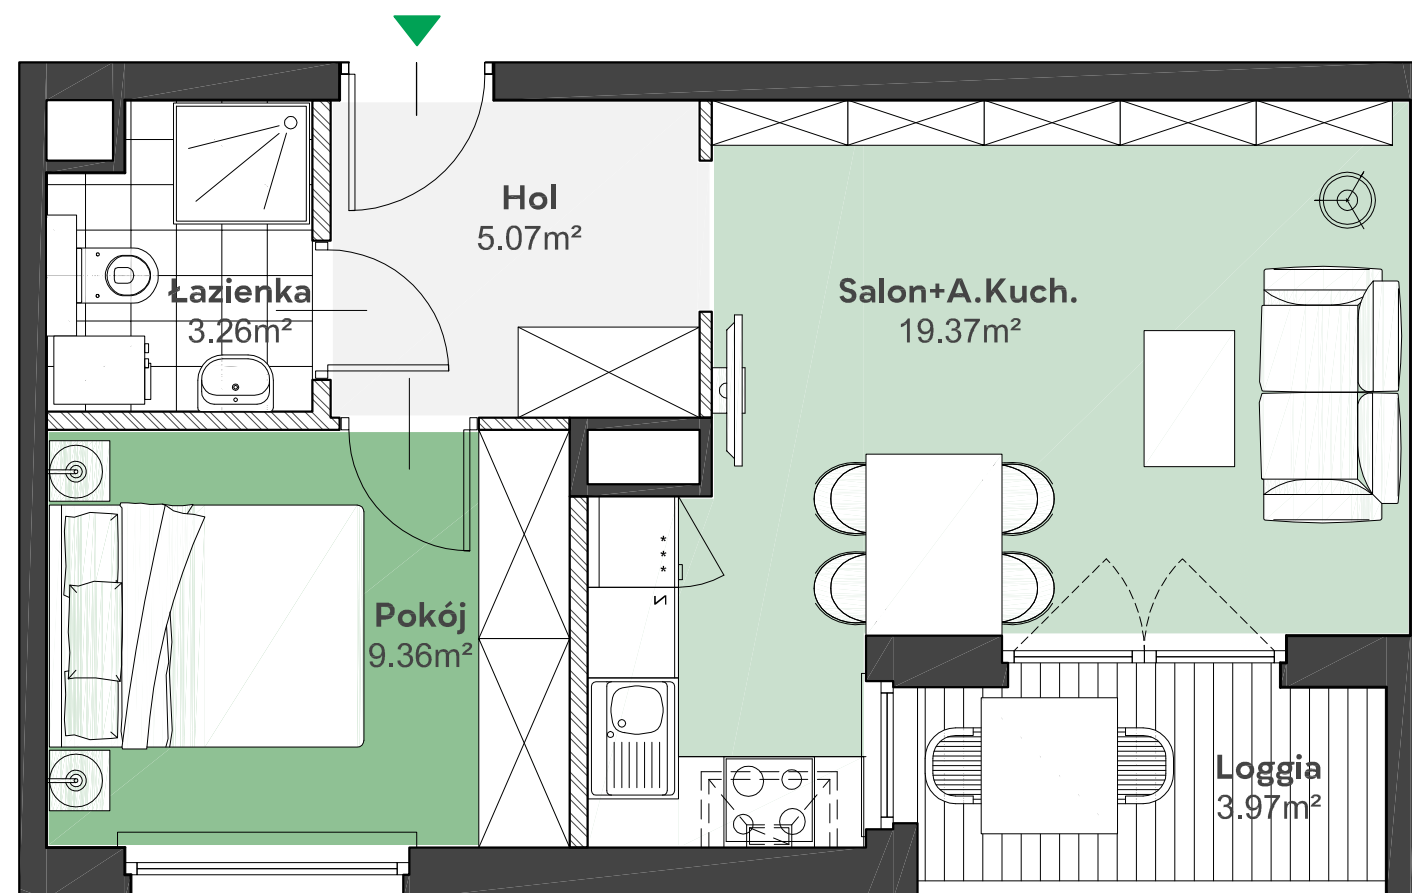

Zielone

OSIEDLE

Home Developer Sp. z o.o. Sp.k.
07-202 Wyszaków
Ul. Stolarska 1

Budynek: C
Piętro: 3
Klatka nr: C
Mieszkanie nr: C18
Liczba pokoi: 2
Pow. użytkowa: 37,06m²

Hol	5,07m²
Salon + aneks kuch.	19,37m²
Pokój	9,36m²
Łazienka	3,26m²
Loggia	3,97m²

MM
ARCHITEKCI

Położenie mieszkania
w budynku:

ul. Komisji Edukacji Narodowej

UWAGA: Przedstawione informacje nie stanowią oferty w rozumieniu Kodeksu Cywilnego lecz poglądową informację na temat mieszkania i inwestycji.