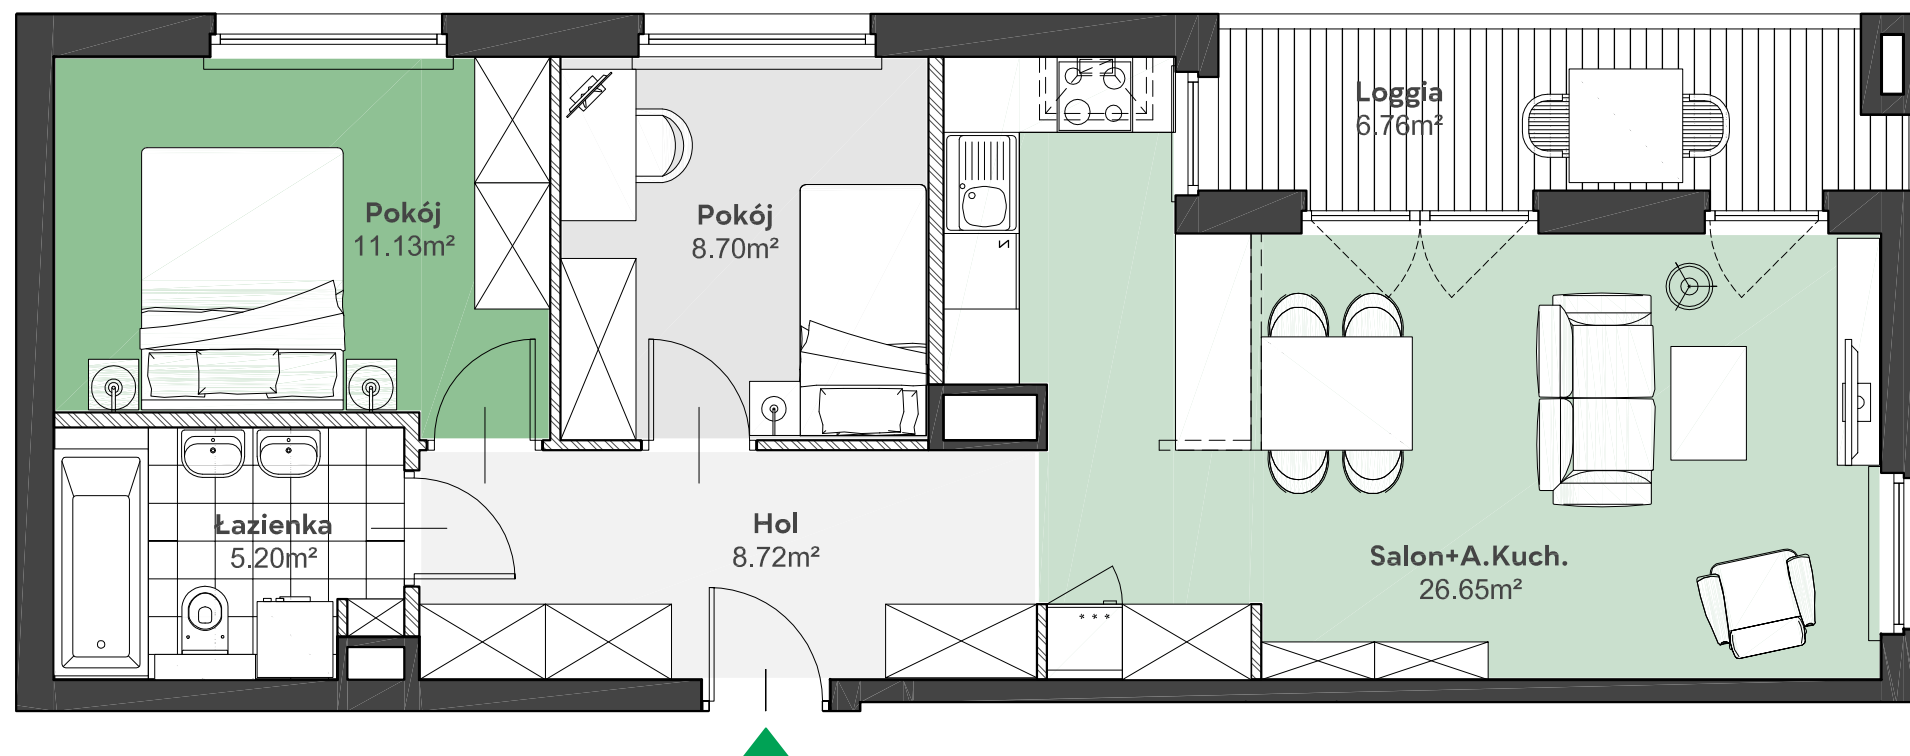

Zielone

OSIEDLE

Home Developer Sp. z o.o. Sp.k.
07-202 Wyszaków
Ul. Stolarska 1

Budynek: C
Piętro: 3
Klatka nr: C
Mieszkanie nr: C16
Liczba pokoi: 3
Pow. użytkowa: 60,40m²

Hol	8,72m²
Salon + aneks kuch.	26,65m²
Pokój	11,13m²
Pokój	8,70m²
Łazienka	5,20m²
Loggia	6,76m²

MM
ARCHITEKCI

UWAGA: Przedstawione informacje nie stanowią oferty w rozumieniu Kodeksu Cywilnego lecz poglądową informację na temat mieszkania i inwestycji.