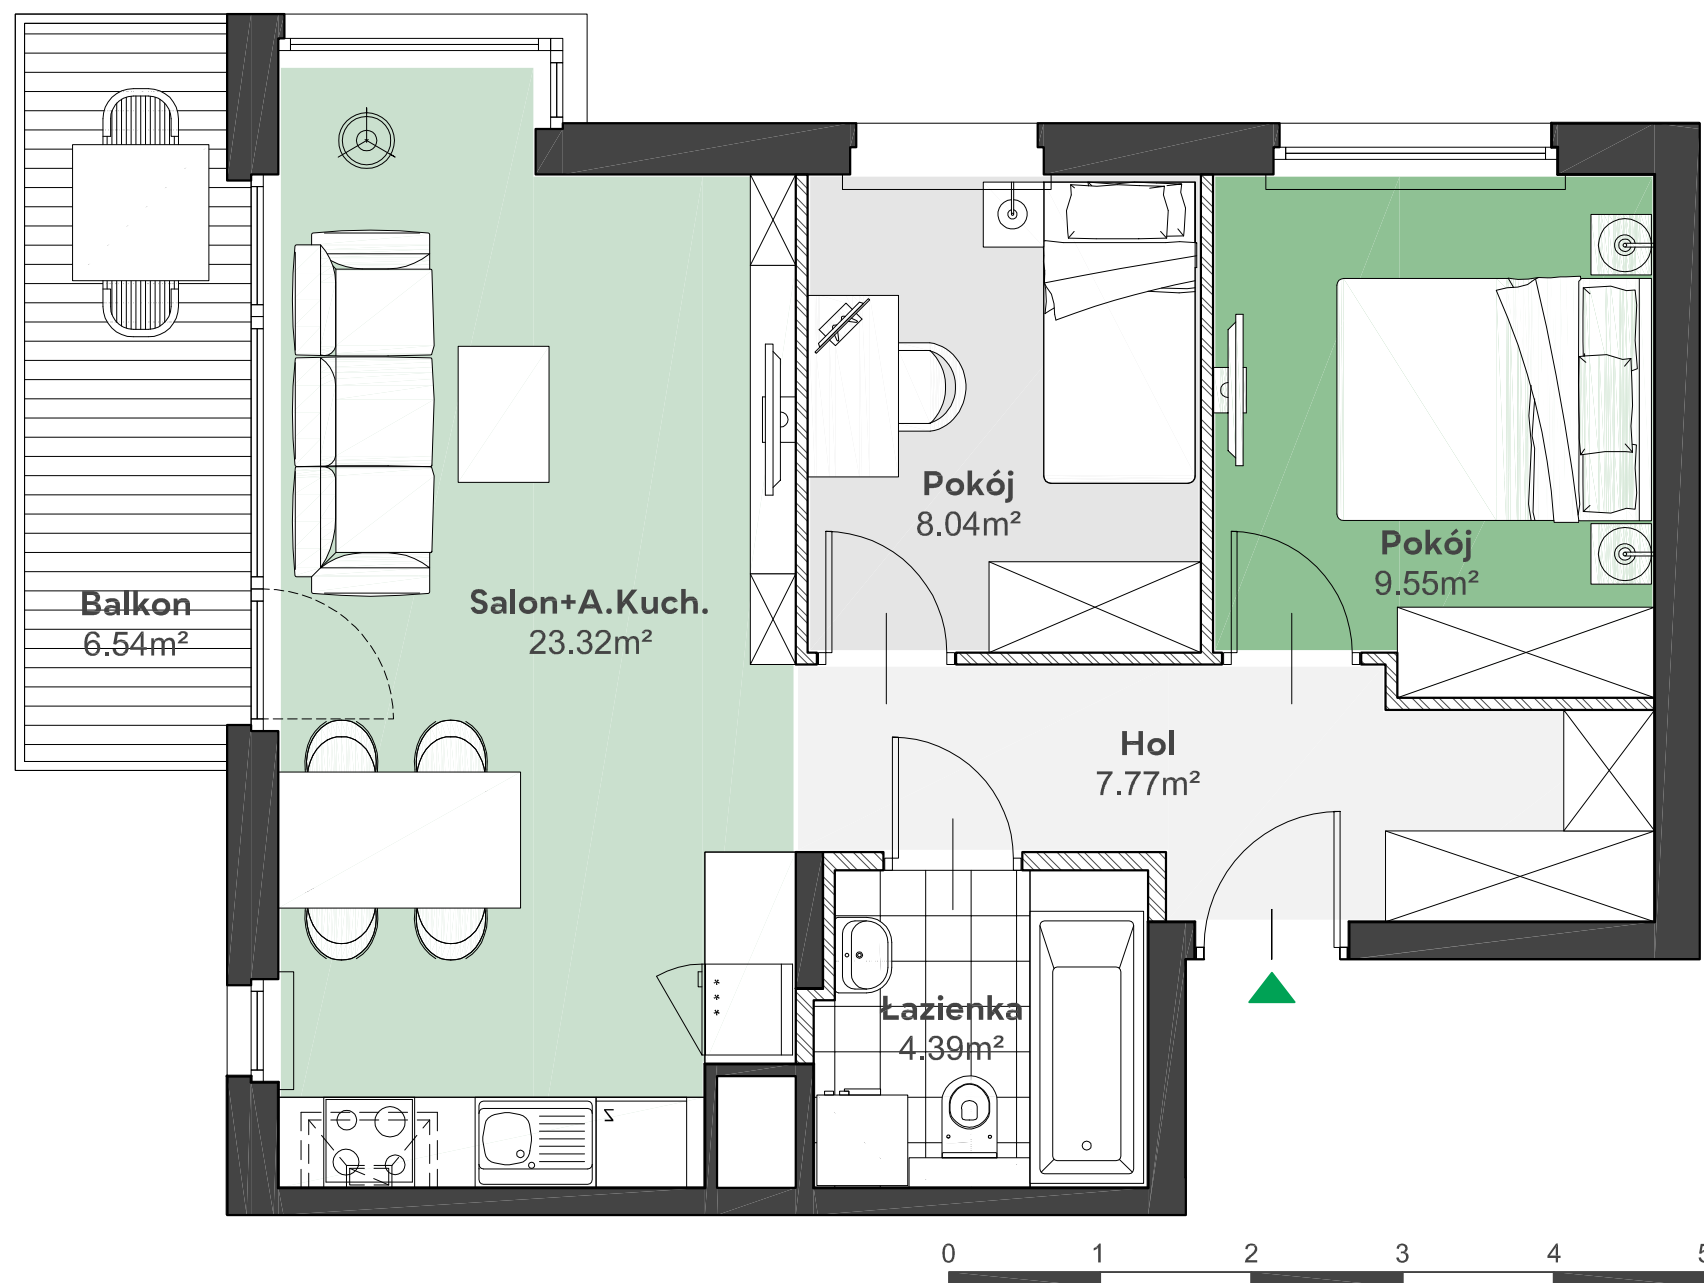

Zielone

OSIEDLE

Home Developer Sp. z o.o. Sp.k.
07-202 Wyszaków
Ul. Stolarska 1

Budynek: C
Piętro: 2
Klatka nr: C
Mieszkanie nr: C15
Liczba pokoi: 3
Pow. użytkowa: 53,07m²

Hol	7,77m²
Salon + aneks kuch.	23,32m²
Pokój	9,55m²
Pokój	8,04m²
Łazienka	4,39m²
Balkon	6,54m²

MM
ARCHITEKCI