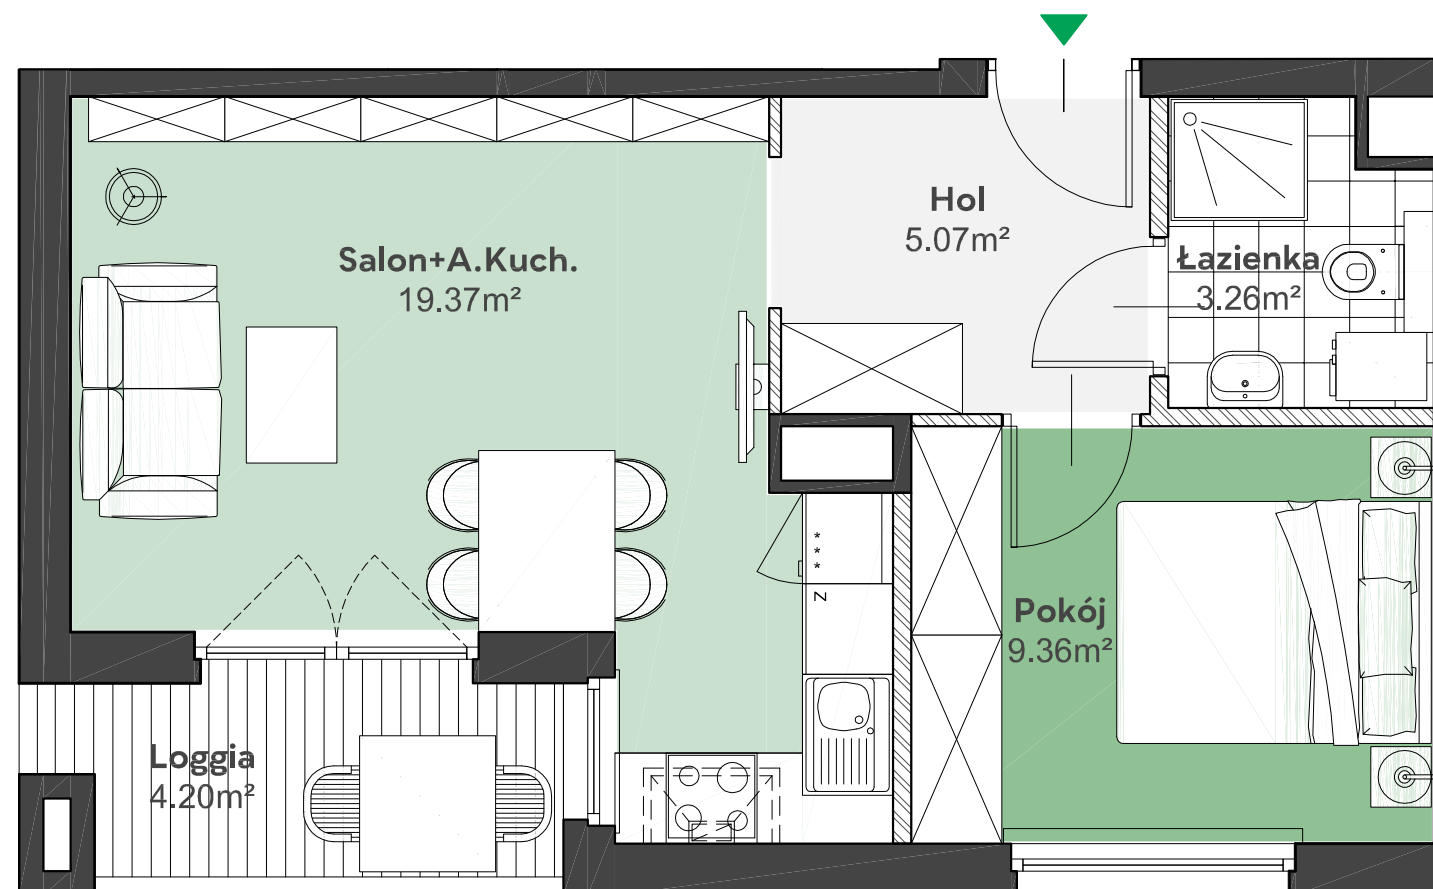

Zielone

OSIEDLE

Home Developer Sp. z o.o. Sp.k.
07-202 Wyszaków
Ul. Stolarska 1

Budynek: C
Piętro: 2
Klatka nr: C
Mieszkanie nr: C14
Liczba pokoi: 2
Pow. użytkowa: 37,06m²

Hol	5,07m²
Salon + aneks kuch.	19,37m²
Pokój	9,36m²
Łazienka	3,26m²
Loggia	4,20m²

MM
ARCHITEKCI

Położenie mieszkania
w budynku:

ul. Komisji Edukacji Narodowej

UWAGA: Przedstawione informacje nie stanowią oferty w rozumieniu Kodeksu Cywilnego lecz poglądową informację na temat mieszkania i inwestycji.