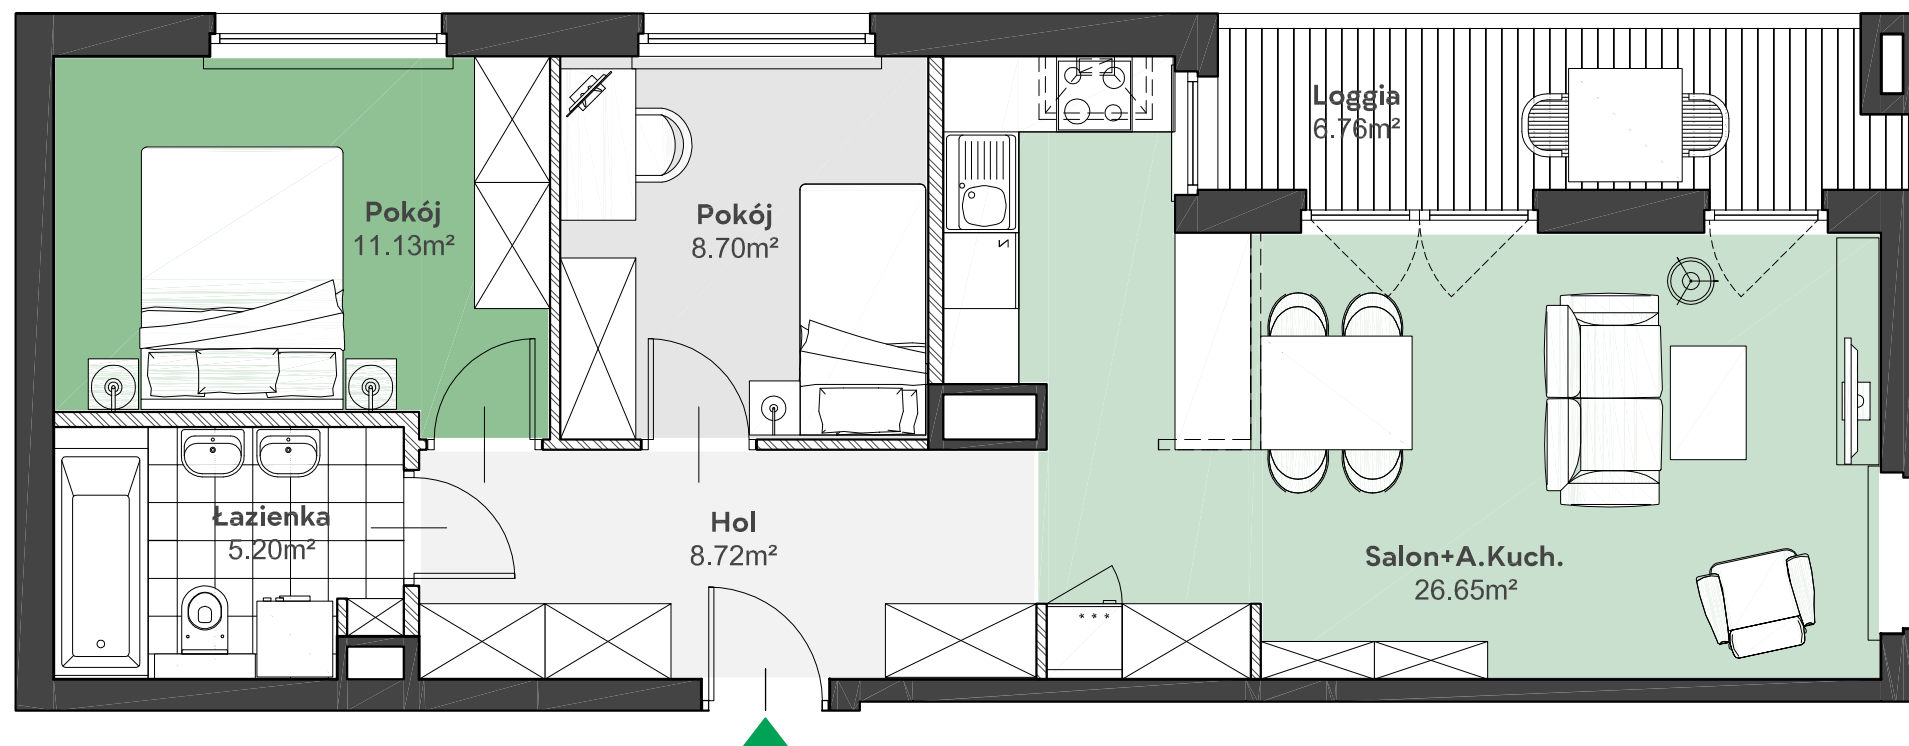

Zielone

OSIEDLE

Home Developer Sp. z o.o. Sp.k.
07-202 Wyszków
Ul. Stolarska 1

Budynek: C
Piętro: 2
Klatka nr: C
Mieszkanie nr: C11
Liczba pokoi: 3
Pow. użytkowa: 60,40m²

Hol	8,72m²
Salon + aneks kuch.	26,65m²
Pokój	11,13m²
Pokój	8,70m²
Łazienka	5,20m²
Loggia	6,76m²

MM
ARCHITEKCI

UWAGA: Przedstawione informacje nie stanowią oferty w rozumieniu Kodeksu Cywilnego lecz poglądową informację na temat mieszkania i inwestycji.